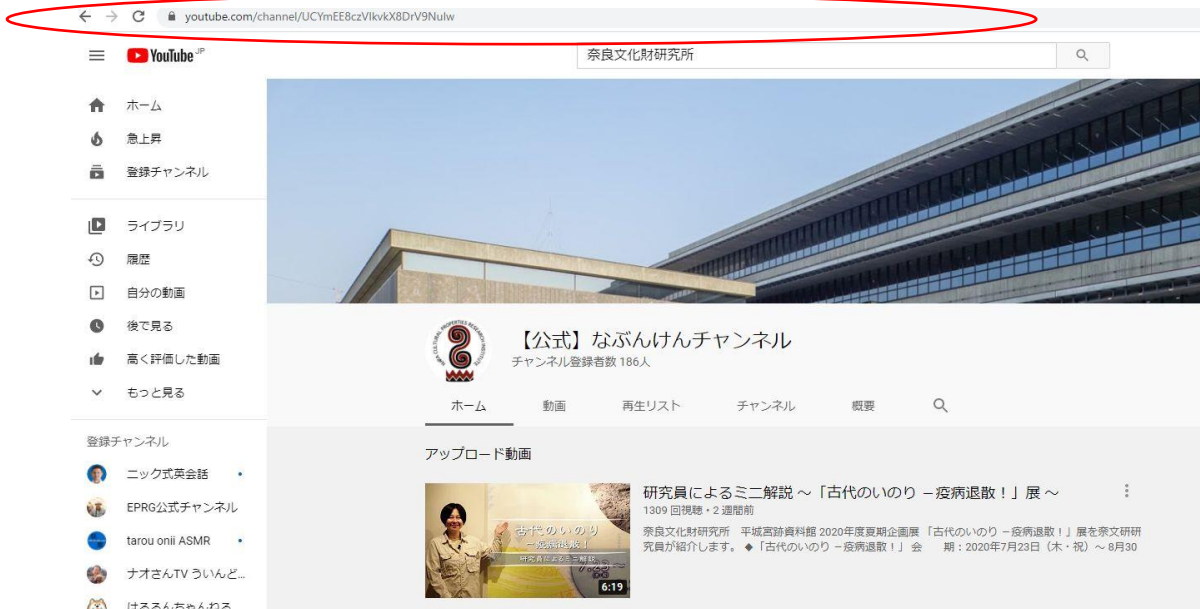

自機関の YouTube チャンネルページを開き、URL をコピー

チャンネル名と URL を項目に入力。複数のチャンネルがある場合は、「下に追加」ボタンを押して項目を増やす。入力完了すれば、「送信」ボタンを押下。

奈良県 奈良文化財研究所 としてログイン

ユーザ情報

URL	http://www.nabunken.go.jp/
ロゴファイル	ファイルを選択 選択されていません 画像(最大サイズ 1MB、拡張子はjpg gif pngのみ) サイズは(横160px x 縦50px程度)を想定しています。 これを超える画像は、横160px、縦50pxに収まるように縮小されます。あまりに縦横が極端な画像は、縮小時に小さくなりすぎるのでご注意ください。
有償頒布案内ページURL	https://www.nabunken.go.jp/publication/goods.html
Youtube チャンネル	【公式】なぶんけんチャンネル https://www.youtube.com/channel/UC クリア 下に追加
送信