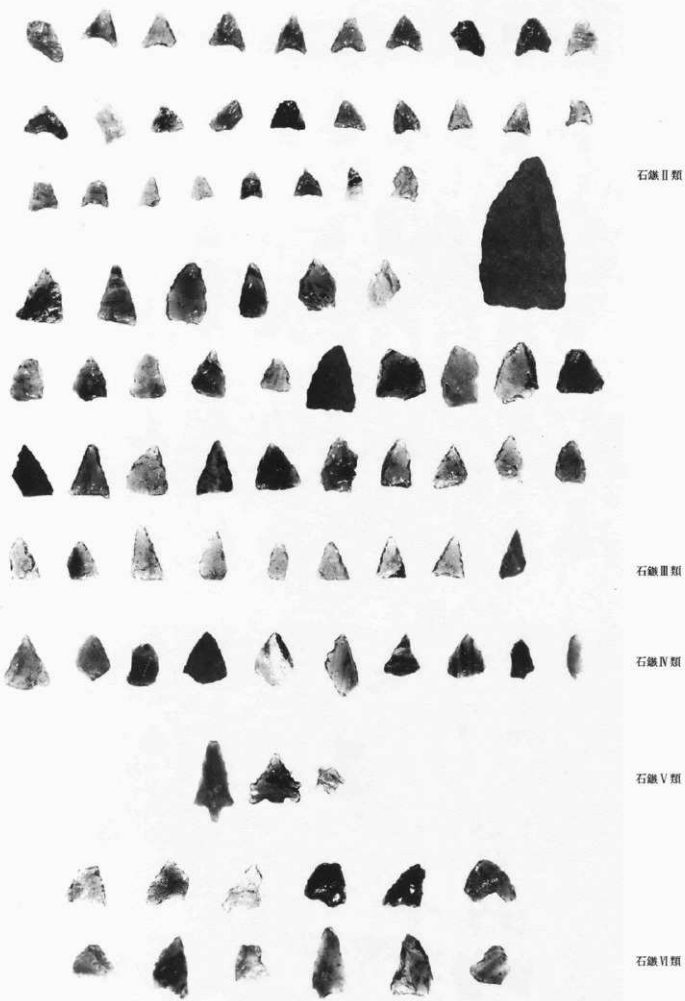

石鏃Ⅱ類
遺構外出土石器

石鏡Ⅱ類

石鏡Ⅲ類

石鏡Ⅳ類

石鏡Ⅴ類

石鏡Ⅵ類

遺構外出土石器