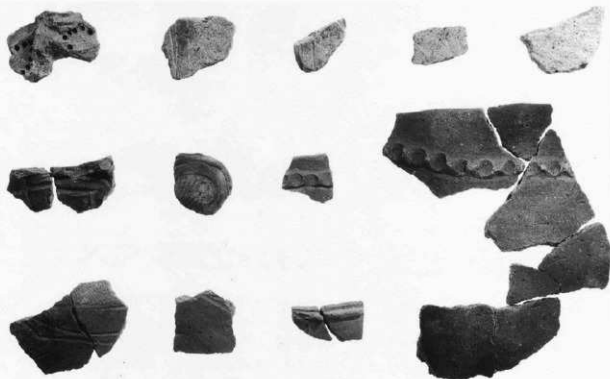

右 市道175号西側  
(調査前・西より)

左 市道175号東側  
(西より)

右 市道175号西側  
(西より)

調査風景

出土遺物(縄文土器)

遠景 (西より)

遠景 (上空より)

2号住居址