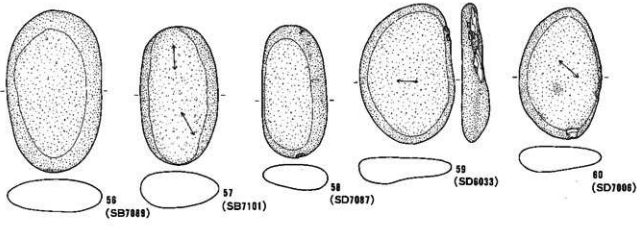

SM7016-2

SM7036

図版212 鉄製品1 (紡錘車・苧引き金具・釘)

0 (1:2) 5cm

0 (1:2) 5cm

0 (1:2) 5cm

6
(2-1区 2横) 0 (1:1) 3 cm

15
(SD5003)

0 (1 : 2) 10 cm

1
(SB6024)

2
(SB7815)

3
(SB7827)

4
(SB7356)

5
(SB6831)

6
(SB7489)

7
(SK6049)

8
(SB6033)

0 (1:4) 10 cm

0 (1:2) 5 cm

42
(1-3区)

0 (1:2) 5 cm

5
(SB7627)

7
(SB7105+SB7021)

6
(3区)