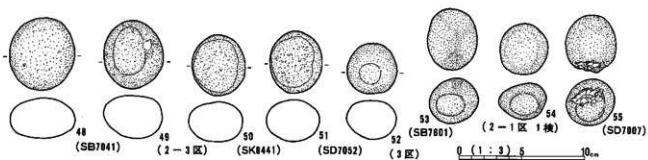

SM7016-2

SM7036

図版212 鉄製品1 (紡錘車・苧引き金具・釘)

0 (1:2) 5cm

0 (1:2) 5cm

0 (1:2) 5cm

6
(2-1区 2横) 0 (1:1) 3 cm

15
(SD5003)

0 (1 : 2) 10 cm

1
(SB6024)

2
(SB7815)

3
(SB7827)

4
(SB7356)

5
(SB6831)

6
(SB7489)

7
(SK6049)

8
(SB6033)

0 (1:4) 10 cm

0 (1:2) 5 cm

42
(1-3区)

0 (1:2) 5 cm

5
(SB7627)

7
(SB7105+SB7021)

6
(3区)