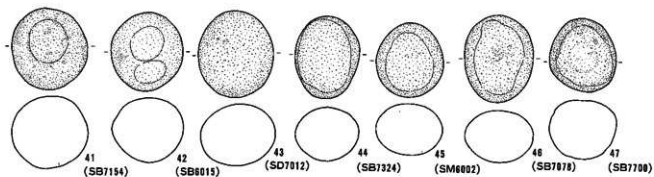

SM7016-2

SM7036

図版212 鉄製品1 (紡錘車・苧引き金具・釘)

0 (1:2) 5cm

0 (1:2) 5cm

0 (1:2) 5cm

6
(2-1区 2横) 0 (1:1) 3 cm

15
(SD5003)

0 (1 : 2) 10 cm

1
(SB6024)

2
(SB7815)

3
(SB7827)

4
(SB7356)

5
(SB6831)

6
(SB7489)

7
(SK6049)

8
(SB6033)

0 (1:4) 10 cm

0 (1:2) 5 cm

42
(1-3区)

0 (1:2) 5 cm

5
(SB7627)

7
(SB7105+SB7021)

6
(3区)