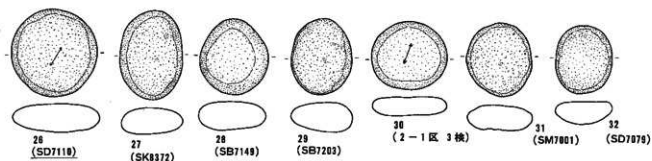

SM7016-2

SM7036

図版212 鉄製品1 (紡錘車・苧引き金具・釘)

0 (1:2) 5cm

0 (1:2) 5cm

0 (1:2) 5cm

6
(2-1区 2横) 0 (1:1) 3 cm

15
(SD5003)

0 (1 : 2) 10 cm

1
(SB6024)

2
(SB7815)

3
(SB7827)

4
(SB7356)

5
(SB6831)

6
(SB7489)

7
(SK6049)

8
(SB6033)

0 (1:4) 10 cm

0 (1:2) 5 cm

42
(1-3区)

0 (1:2) 5 cm

5
(SB7627)

7
(SB7105+SB7021)

6
(3区)