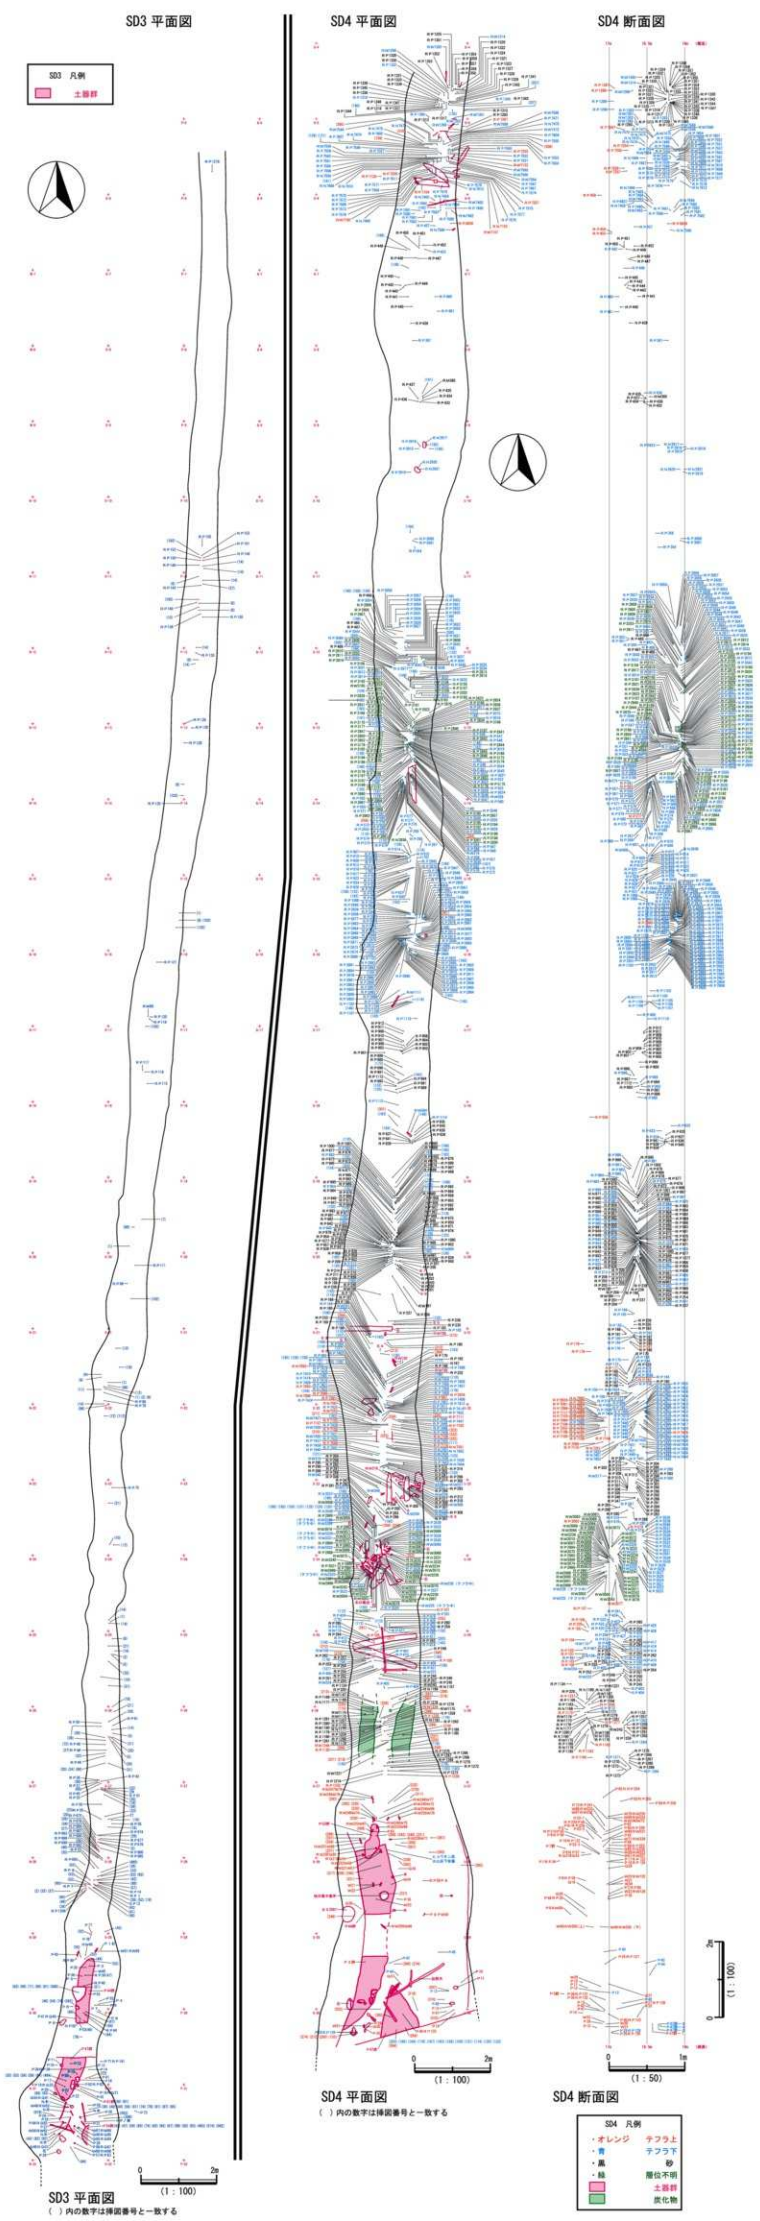

付図1 I層上遺構配置図 1:400

付図2 I層下遺構配置図 1:400

付図3 II層遺構配置図 1:400

付図4 Ⅲ層遺構配置図 1:400

付図5 SD3・SD4遺物分布図 1:50・1:100