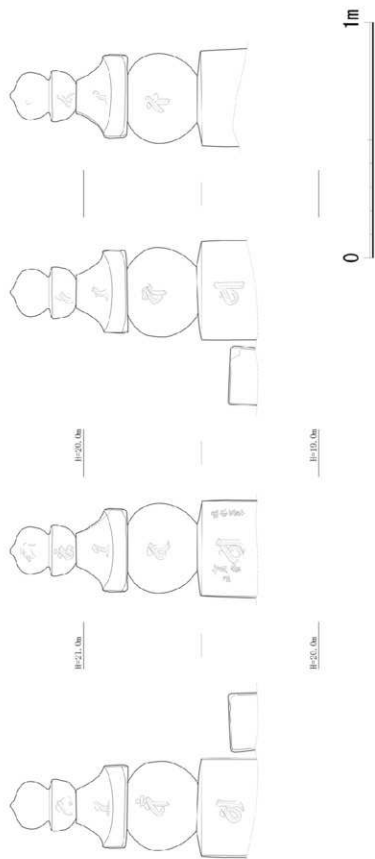

種子島家墓地（御坊墓地）調査報告会 図版

1. 写真

【写真1】御坊墓地案内板

【写真2】御坊墓地墓石1（南から）

【写真3】伝13代種子島忠時夫人墓標
(五輪塔)

【写真4】伝7代種子島頼時墓標
(宝篋印塔)

【写真5】笠付方柱墓

【写真6】突頂方柱墓

【写真7】平頂方柱墓

【写真8】砂岩製墓石

【写真9】伝6代時充夫人墓標

2. 图

【图1】 御坊墓地墓石配置图 (S=1/100)

【图2】 御拜塔墓地墓石配置图 (S=1/100)

【图3】 伝種子島時充夫人墓標実測図 (S=1/10)