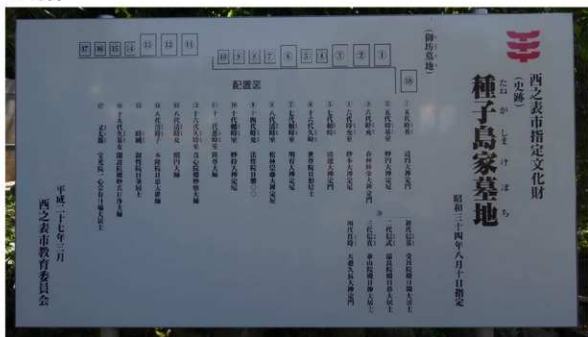

種子島家墓地（御坊墓地）調査報告会 図版

1. 写真

【写真1】御坊墓地案内板

【写真2】御坊墓地墓石1（南から）

【写真3】伝13代種子島忠時夫人墓標
(五輪塔)

【写真4】伝7代種子島頼時墓標
(宝篋印塔)

【写真5】笠付方柱墓

【写真6】突頂方柱墓

【写真7】平頂方柱墓

【写真8】砂岩製墓石

【写真9】伝6代時充夫人墓標

2. 图

【图1】 御坊墓地墓石配置图 (S=1/100)

【图2】 御拜塔墓地墓石配置图 (S=1/100)

【图3】 伝種子島時充夫人墓標実測図 (S=1/10)