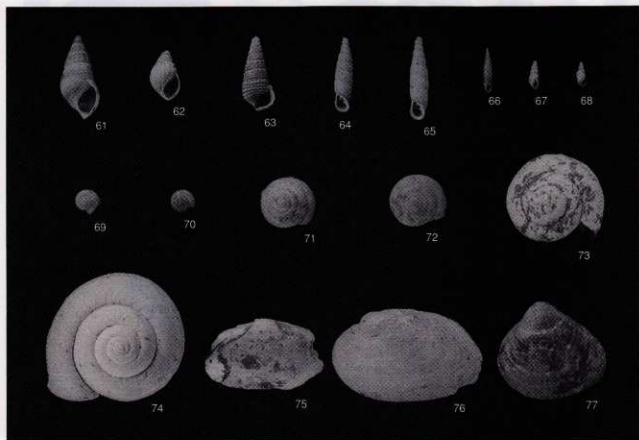

図版65下 61:カワニナ, 62:チリメンカワニナ, 63:ヘナタリガイ, 64:キセルガイ, 65:ツムガタキセルガイ,  
66:ヒメキセルガイ, 67:オカチョウジガイ, 68:ホソオカチョウジガイ, 69:サドヤマトガイ,  
70:ウラジロベッコウマイマイ, 71:ニッポンマイマイ, 72:オオケマイマイ, 73:ミスジマイマイ,  
74:ヒタリマキマイマイ, 75:イシガイ, 76:マツカサ, 77:ヤマトシジミ

出土骨類 (1)

出土骨類 (2)

出土骨類 (3)

出土貝類

妙音寺洞穴遺跡出土一号人骨の頭蓋と下顎骨

1：上面、2：前面、3：左側面、4：底面、5：後面、6：下顎骨上面、7：下顎骨前面

妙音寺洞穴遺跡出土一号人骨の上肢骨

1：右肩甲骨前面、2：左肩甲骨前面、3：右肩甲骨後面、4：左肩甲骨後面、5：右鎖骨上面、6：左鎖骨上面、  
 7：右鎖骨下面、8：左鎖骨下面、9：右橈骨前面、10：右尺骨前面、11：右上腕骨前面、12：左上腕骨前面、13：左尺骨前面、  
 14：左橈骨前面、15：右橈骨後面、16：右尺骨後面、17：右上腕骨後面、18：左上腕骨後面、19：左尺骨後面、20：左橈骨後面、  
 21：右の手の骨手背面、22：左の手の骨手背面