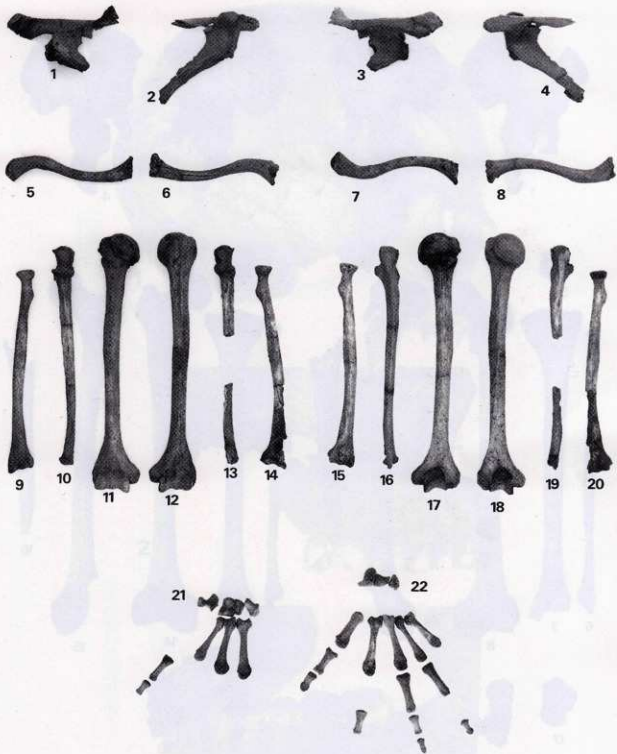

出土骨類 (1)

出土骨類 (2)

出土骨類 (3)

出土貝類

妙音寺洞穴遺跡出土一号人骨の頭蓋と下顎骨

1：上面、2：前面、3：左側面、4：底面、5：後面、6：下顎骨上面、7：下顎骨前面

妙音寺洞穴遺跡出土一号人骨の上肢骨

1：右肩甲骨前面、2：左肩甲骨前面、3：右肩甲骨後面、4：左肩甲骨後面、5：右鎖骨上面、6：左鎖骨上面、  
 7：右鎖骨下面、8：左鎖骨下面、9：右橈骨前面、10：右尺骨前面、11：右上腕骨前面、12：左上腕骨前面、13：左尺骨前面、  
 14：左橈骨前面、15：右橈骨後面、16：右尺骨後面、17：右上腕骨後面、18：左上腕骨後面、19：左尺骨後面、20：左橈骨後面、  
 21：右の手の骨手背面、22：左の手の骨手背面

10cm

妙音寺洞穴遺跡出土一人骨の下肢骨

1：右寛骨内面、2：左寛骨内面、3：右寛骨外面、4：左寛骨外面、5：右膝蓋骨前面、6：右腓骨前面、7：右脛骨前面、8：右大腿骨前面、9：左大腿骨前面、10：左脛骨前面、11：右膝蓋骨後面、12：右腓骨後面、13：右脛骨後面、14：右大腿骨後面、15：左大腿骨後面、16：左脛骨後面、17：右距骨上面、18：右踵骨上面、19：右距骨下面、20：右踵骨下面