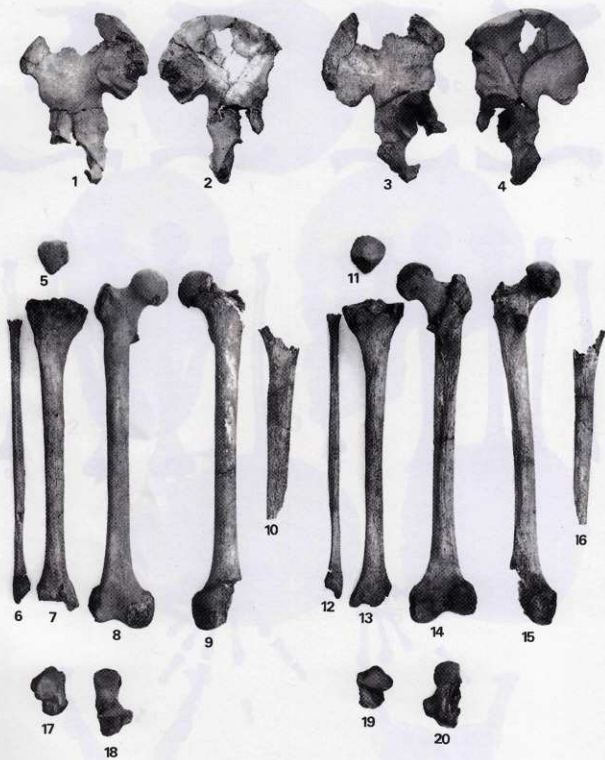

出土骨類 (1)

出土骨類 (2)

出土骨類 (3)

出土貝類

妙音寺洞穴遺跡出土一号人骨の頭蓋と下顎骨

1：上面、2：前面、3：左側面、4：底面、5：後面、6：下顎骨上面、7：下顎骨前面

妙音寺洞穴遺跡出土一号人骨の上肢骨

1：右肩甲骨前面、2：左肩甲骨前面、3：右肩甲骨後面、4：左肩甲骨後面、5：右鎖骨上面、6：左鎖骨上面、  
 7：右鎖骨下面、8：左鎖骨下面、9：右橈骨前面、10：右尺骨前面、11：右上腕骨前面、12：左上腕骨前面、13：左尺骨前面、  
 14：左橈骨前面、15：右橈骨後面、16：右尺骨後面、17：右上腕骨後面、18：左上腕骨後面、19：左尺骨後面、20：左橈骨後面、  
 21：右の手の骨手背面、22：左の手の骨手背面

10cm

妙音寺洞穴遺跡出土一人骨の下肢骨

1：右寛骨内面、2：左寛骨内面、3：右寛骨外面、4：左寛骨外面、5：右膝蓋骨前面、6：右腓骨前面、7：右脛骨前面、8：右大腿骨前面、9：左大腿骨前面、10：左脛骨前面、11：右膝蓋骨後面、12：右腓骨後面、13：右脛骨後面、14：右大腿骨後面、15：左大腿骨後面、16：左脛骨後面、17：右距骨上面、18：右踵骨上面、19：右距骨下面、20：右踵骨下面