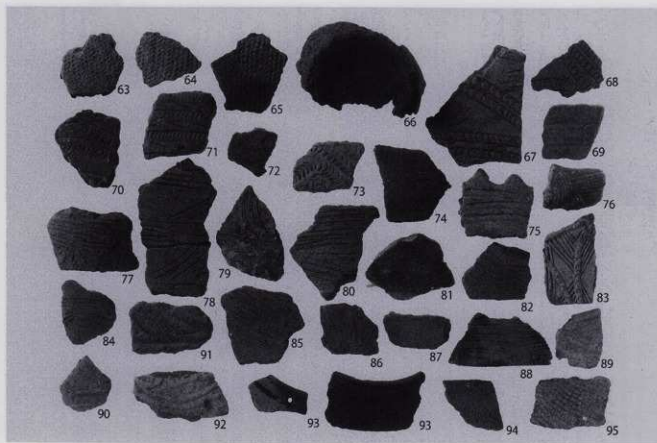

1 遺構外・グリッド・表採縄文土器 (第120図34～62)

2 遺構外・グリッド・表採縄文土器 (第121図63～95)