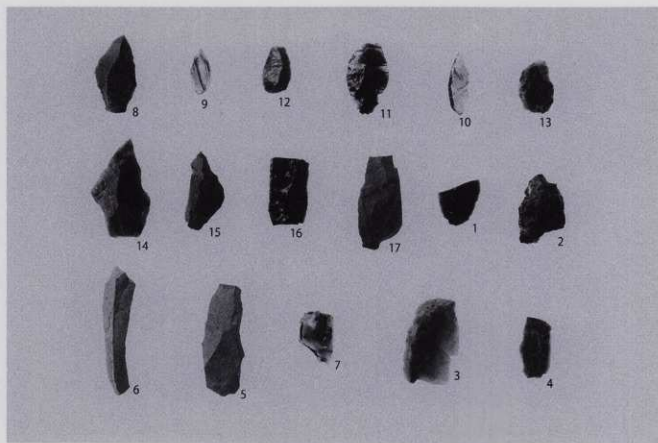

3 第42号溝跡遺物出土状況

4 第42号溝跡遺物出土状況

5 第42号溝跡遺物出土状況

6 第42号溝跡遺物出土状況

7 低地部水田跡土層断面

8 第226号土層

1 旧石器時代の遺物 (第17・18図1～17)

2 第100・110・212号土壇、遺構外・グリッド・表採縄文土器 (第120図1～33)