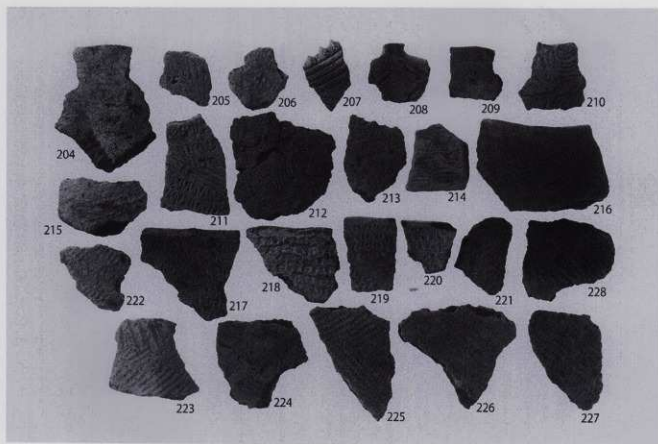

1 遺構外・グリッド・表採縄文土器 (第121図96～123)

2 第42号溝跡出土縄文土器 (第144図204～228)