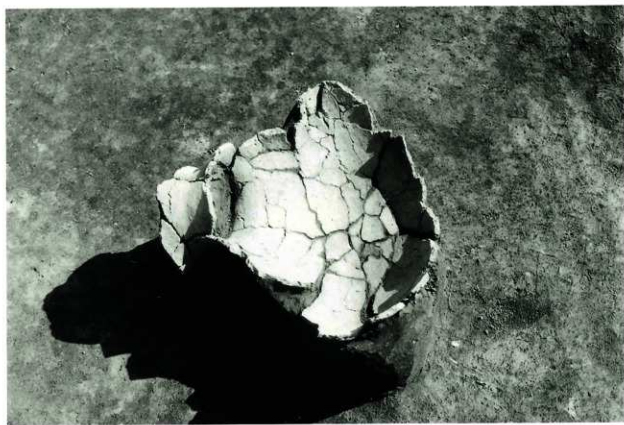

第19号住居跡遺物出土状況

第19号住居跡貯蔵穴

第20号住居跡

第21号住居跡

第21号住居跡遺物出土状況

第1号方形周溝基

第1号方形周溝墓銅劍出土狀況

第2号方形周溝墓