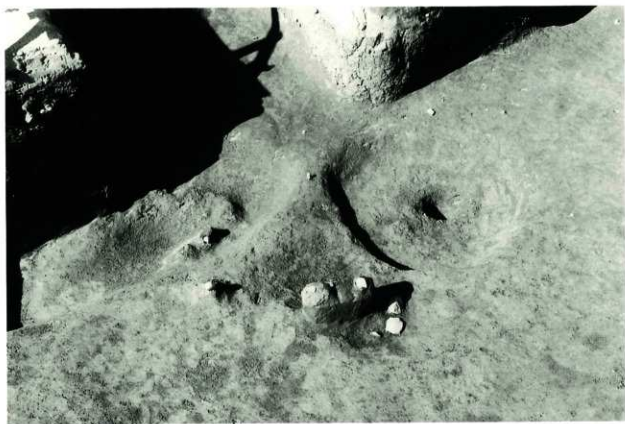

調査範囲北半の遺構群

第 8 号住居跡

第 8 号住居跡炉跡

第 8 号住居跡埋壘

第14・第16号住居跡

第14・第16号住居跡遺物出土状況

第16号住居跡炉跡

第23号住居跡