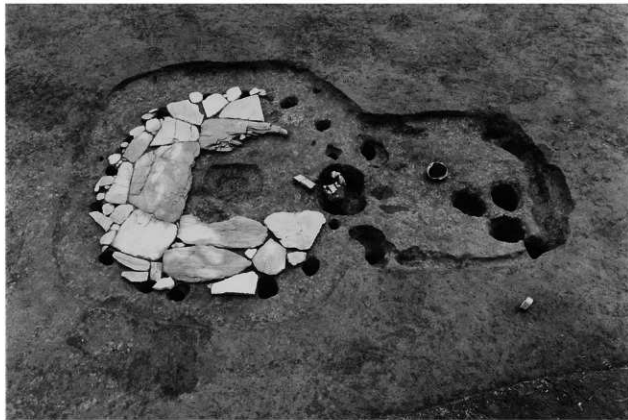

2 第4号住居跡敷石 (2)