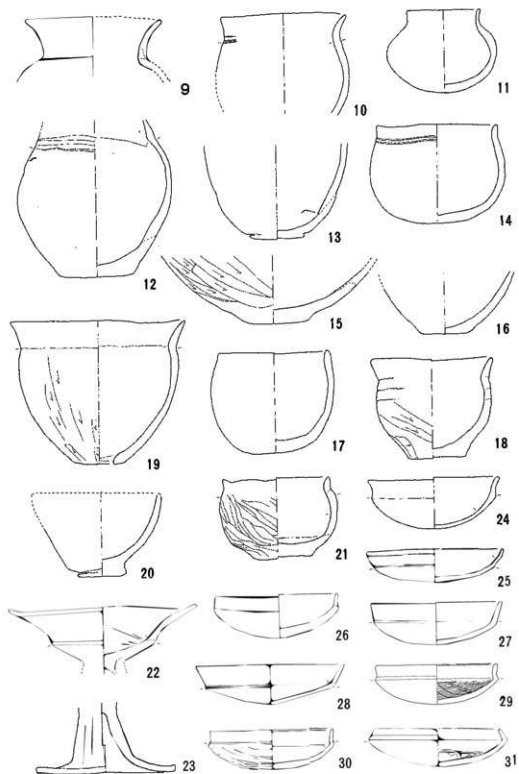

第128圖 社具路遺跡49号住居址出土遺物(1)