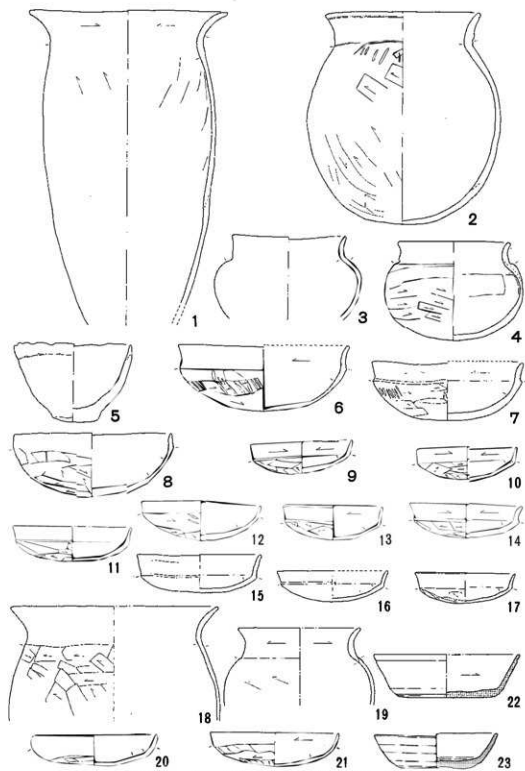

第98図 社具路遺跡22(2)・23・24号住居址出土遺物