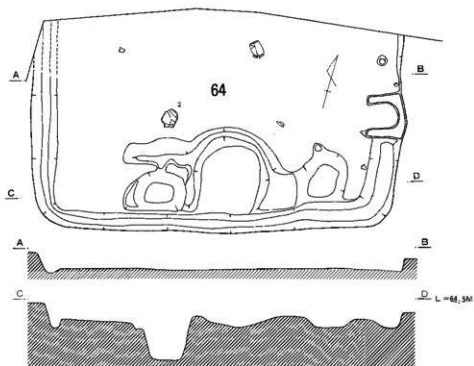

第39図 社具路遺跡57号住居址(上面)

第40図 社具路遺跡57号住居址(下面)

58号住居址カマド基盤

- 1 カマド壁体
- 2 焼土ブロック
- 3 土器

第41図 社具路遺跡58号住居址カマド・61号住居址

第42図 社具路遺跡62・63号住居址

65号住居址土層 L=65.0M

- 1 道路跡盤
- 2 暗褐色土 白色石粒多量含み灰色帯びる
- 3 黒茶褐色土
- 4 暗茶褐色土 黄色味帯びる
- 5 暗茶褐色土 ローム粒少量含む
- 6 黄茶褐色土 ロームと焼土粒含む
- 7 黄茶褐色土 6よりやや暗い
- 8 黄灰色土