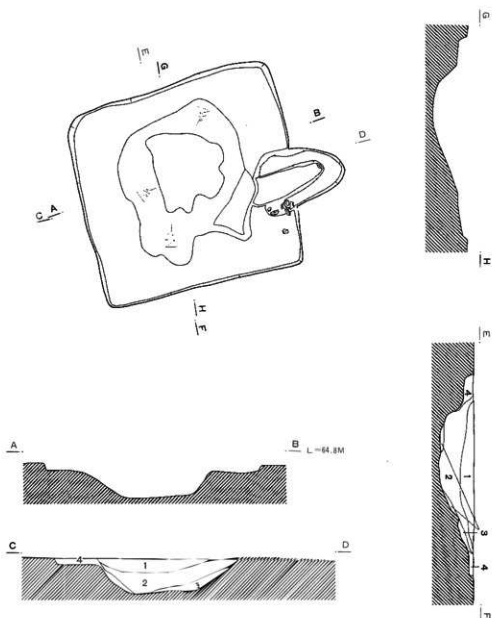

第4図 社具路遺跡4号住居址

5号住居址土層 L=65.398M

- 1 緑作土 天明火山灰含む
- 2 黒褐色土 ローム粒子含む
- 3 褐色土 ローム質
- 4 黄褐色土 ソフトローム

第5図 社具路遺跡5号住居址

第6図 社具路遺跡6・7号住居址

第7図 社具路遺跡8号住居址

第8図 社具路遺跡9号住居址

10号住居址土層 L=64.7M