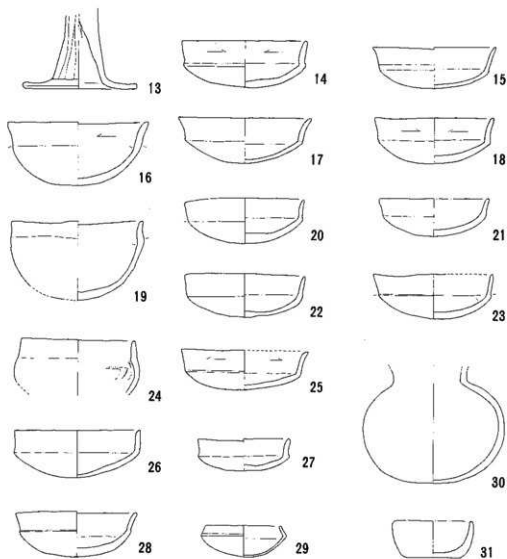

第119图 社具路遺跡44号住居址出土遺物(2)