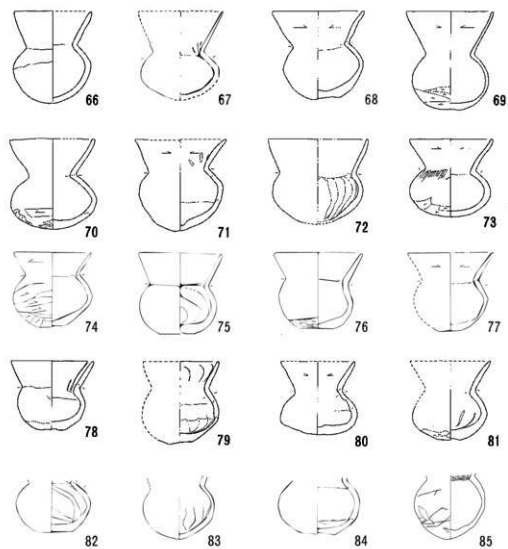

第71圖 社具路遺跡1・2・3・4号住居址出土遺物

第72图 杜具路遗址4·5·7·8号住居址出土遗物

第73图 社具路遺跡9号住居址出土遺物(1)

第74图 社具路遺跡9号住居址出土遺物(2)

第75图 社具路遺跡9号住居址出土遺物(3)

第76图 社具路遗址9号住居址出土遗物(4)

第77图 社具路遺跡9号住居址出土遺物(5)

第78图 社具路遺跡9号住居址出土遺物(6)