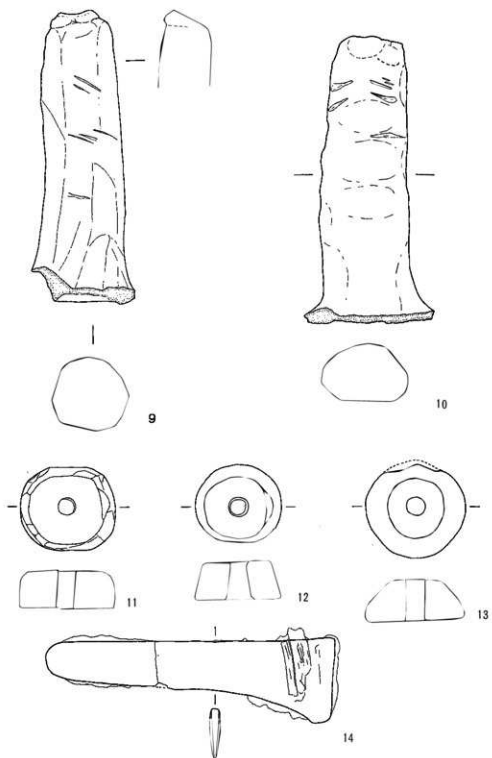

第174図 社具跡遺跡土器以外の出土遺物(2)