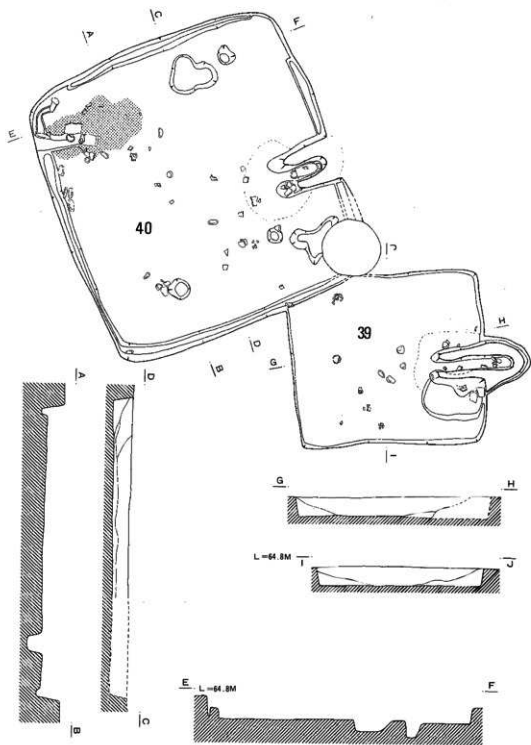

2 暗褐色土

3 黒褐色土 ローム粒子含む

4 褐色土 ローム粒子 焼土少々含む 所々に大きなブロック含む

第24図 社具路遺跡34号住居址

第25図 社具路遺跡35・36号住居址

第26图 杜县路遺跡37・38号住居址

第27图 社具路遺跡39・40号住居址

41号住居址土層 L=64.8M