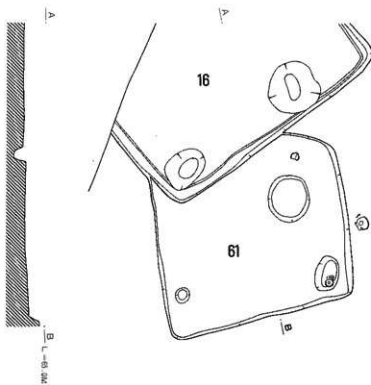

第39図 社具路遺跡57号住居址(上面)

第40図 社具路遺跡57号住居址(下面)

58号住居址カマド基盤

- 1 カマド壁体
- 2 焼土ブロック
- 3 土器

第41図 社具路遺跡58号住居址カマド・61号住居址

第42図 社具路遺跡62・63号住居址

65号住居址土層 L=65.0M

- 1 道路跡盤
- 2 暗褐色土 白色石粒多量含み灰色帯びる
- 3 黒茶褐色土
- 4 暗茶褐色土 黄色味帯びる
- 5 暗茶褐色土 ローム粒少量含む
- 6 黄茶褐色土 ロームと焼土粒含む
- 7 黄茶褐色土 6よりやや暗い
- 8 黄灰色土