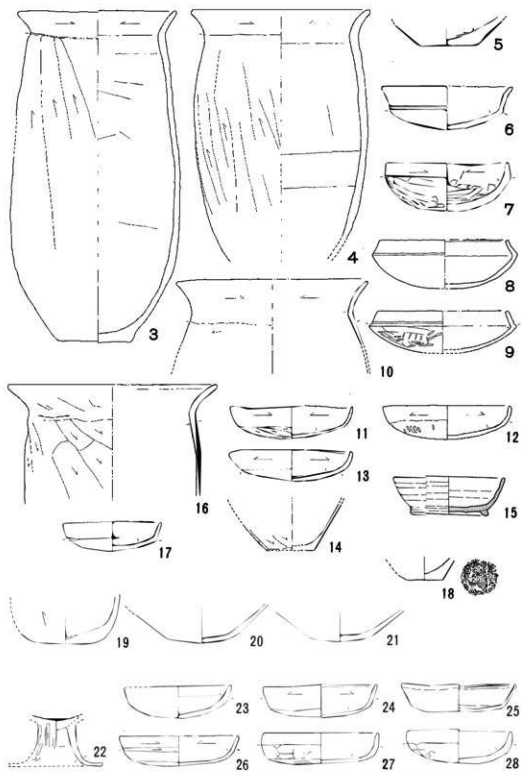

第112图 社具跡遺跡35号住居址出土遺物(1)