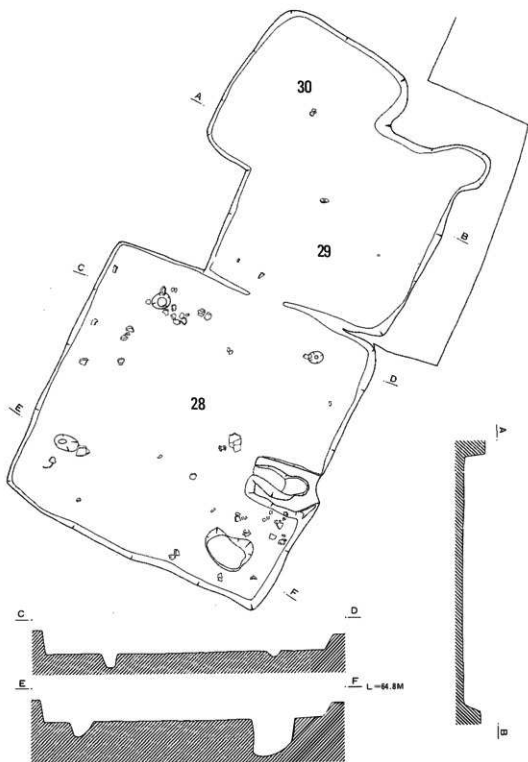

第16図 社具路遺跡19号住居址

第17図 社具路遺跡20・21号住居址

第18图 社具路遺跡22・23・24号住居址

第19図 社具路遺跡24号住居址カマド・25号住居址

第20图 社具路遺跡26・27号住居址

第21图 社具跡遺跡28・29・30号住居址

第 2 2 图 社具路遺跡 31 号住居址

32・33号住居址土層 L=65.0M