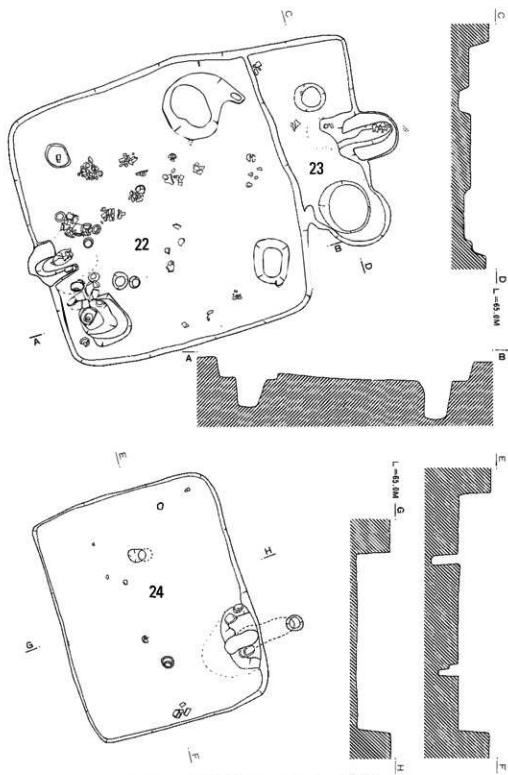

第17図 社具路遺跡20・21号住居址