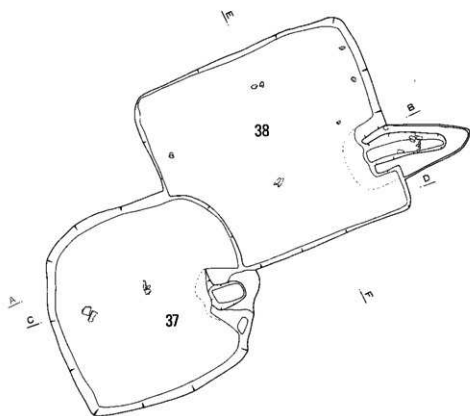

2 暗褐色土

3 黒褐色土 ローム粒子含む

4 褐色土 ローム粒子 焼土少々含む 所々に大きなブロック含む

第24図 社具路遺跡34号住居址

第25図 社具路遺跡35・36号住居址

第26图 杜县路遺跡37・38号住居址

第27图 社具路遺跡39・40号住居址

41号住居址土層 L=64.8M