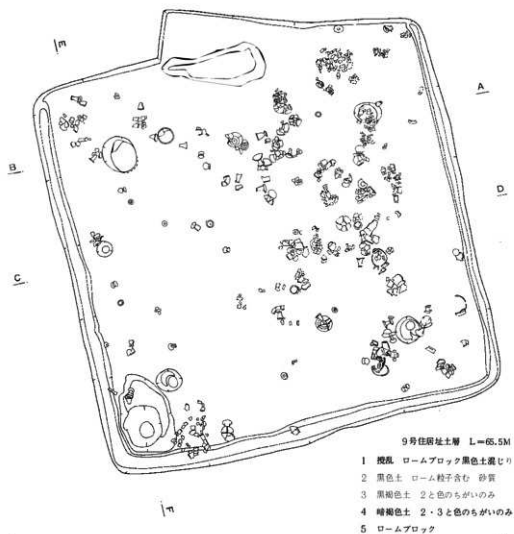

第4図 社具路遺跡4号住居址

5号住居址土層 L=65.398M

- 1 緑作土 天明火山灰含む
- 2 黒褐色土 ローム粒子含む
- 3 褐色土 ローム質
- 4 黄褐色土 ソフトローム

第5図 社具路遺跡5号住居址

第6図 社具路遺跡6・7号住居址

第7図 社具路遺跡8号住居址

第8図 社具路遺跡9号住居址

10号住居址土層 L=64.7M

- 1 暗褐色土 白っぽい火山灰様もの含む 細かい土器片(小豆大)含む
- 2 黒色土 粘質をもつ 土器片含む 白っぽい火山灰様もの微量含む
- 3 暗褐色土 斑点状ローム混じり
- 4 暗褐色土 火山灰様もの多量含む

第9図 社具路遺跡10号住居址

第10图 社具路遺跡11号住居址

第11图 社具路遺跡12号住居址

13号住居址土層 L=65.142M

- | | |
|----------------------|----------------------|
| 1 黄土 天明火山灰含む | 4 暗褐色土 3層との間黒っぽく茶状黒色 |
| 2 暗褐色土 ローム細粒含む | 5 暗褐色土 ローム粒子混じる |
| 3 黒色土 暗褐色土混じり 機土微量含む | 6 擾乱 ローム 黒色土 褐色土混じり |