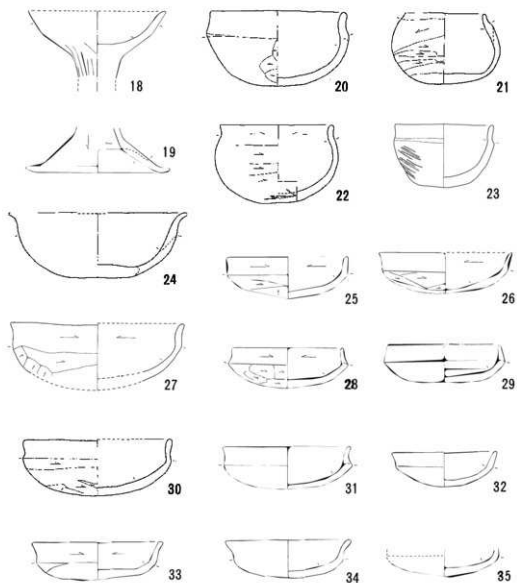

第104图 社具路遺跡31(3)・32号住居址出土遺物

第105图 社具路遺跡33号住居址出土遺物(1)

第106图 社具路遺跡33号住居址出土遺物(2)

第107图 社具路遺跡33号住居址出土遺物(3)

第108图 社具路遺跡34号住居址出土遺物(1)

第109图 社具路遺跡34号住居址出土遺物(2)

第110图 社具跡遺跡34号住居址出土遺物(3)

第111图 社具跡遺跡34号住居址出土遺物(4)