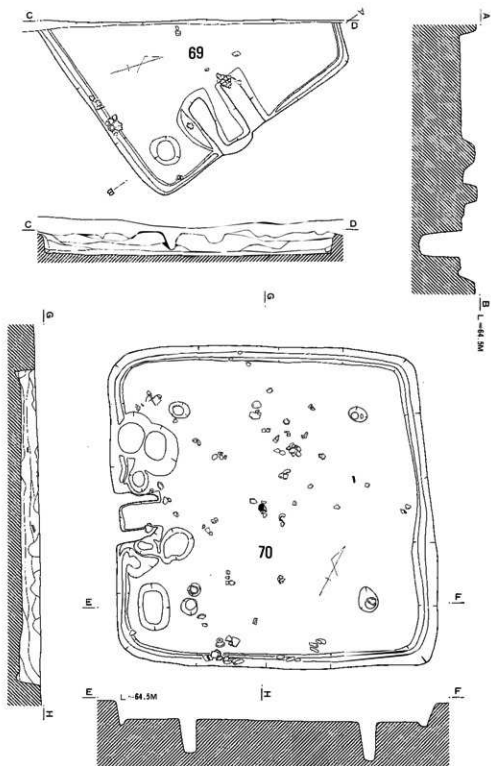

第44图 社具路遺跡66・68号住居址