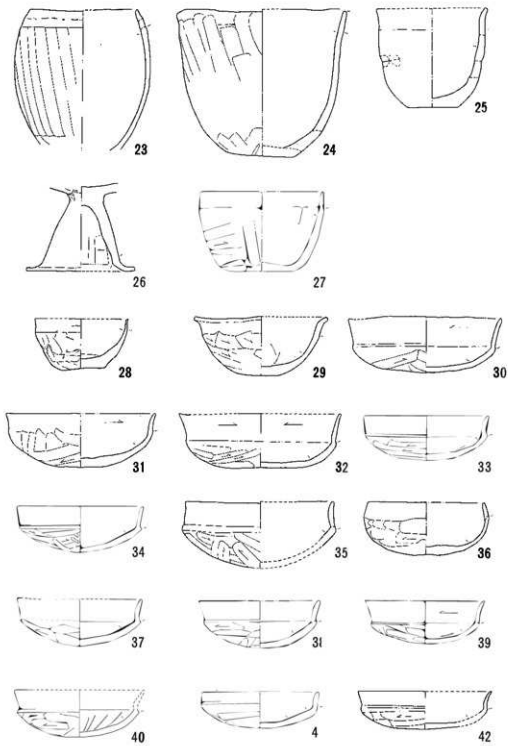

第79図 社具路遺跡11・12号(1)住居址出土遺物

第80图 社具跡遺跡12号住居址出土遺物(2)

第81图 社具跡遺跡13号住居址出土遺物(1)

第 8 2 图 社具路遺跡 1 3 号住居址出土遺物 (2)

第83图 社具跡遺跡13号住居址出土遺物(3)

第84图 社具路遺跡13号住居址出土遺物(4)

第85圖 社具路遺跡14号住居址出土遺物

第86图 社具路遺跡15・16・17号住居址出土遺物