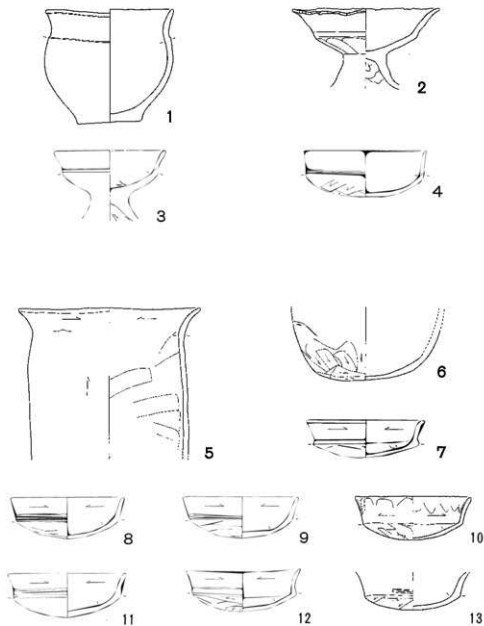

7

8

第128圖 社具路遺跡49号住居址出土遺物(1)

第129图 杜县路遗址49号住居址出土遗物(2)

第130图 社具路遺跡49号住居址出土遺物(3)

第131图 社具路遺跡50号住居址出土遺物

第132图 社具路遺跡51・52号住居址出土遺物

第133图 社具路遺跡53号住居址出土遺物(1)