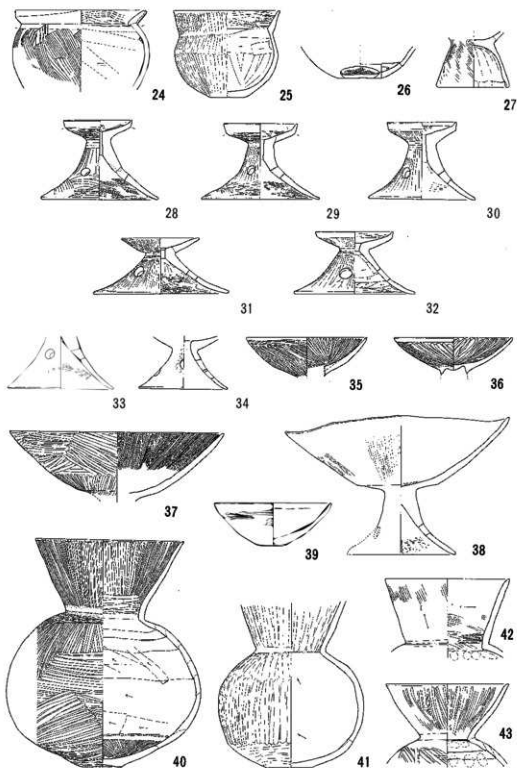

第165図 社具路遺跡85号住居址出土遺物

第166图 社具路遺跡1・12・15号土坑出土遺物

第167图 社具路遺跡4号土坑出土遺物(1)

第168图 社具路遺跡4号土坑出土遺物(2)

第169图 社具路遺跡4号土坑出土遺物(3)

第170图 社具踏遺跡4号土坑出土遺物(4)

第171图 社具跡遺跡3・4・13号溝・土器焼成址・河川跡出土遺物

第 172 图 社具路遺跡覆土出土遺物