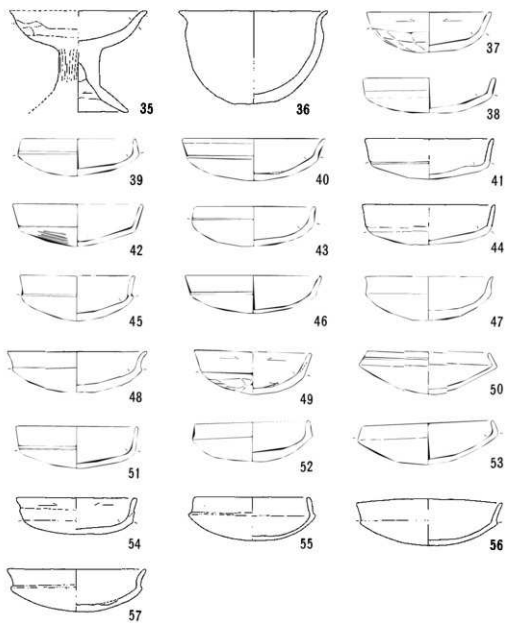

第89图 社具路遺跡18号住居址出土遺物(3)

第90図 社具路遺跡18号住居址出土遺物(4)

第91图 杜县路遗址18号住居址出土遗物(5)

第92圖 社具跡遺跡18号住居址出土遺物(6)

第93圖 社具路遺跡18号住居址出土遺物(7)

第94図 社具路遺跡19号住居址出土遺物(1)

第95图 社具路遺跡19(2)・20・21(1)号住居址出土遺物

第96圖 社具路遺跡21号住居址出土遺物(2)