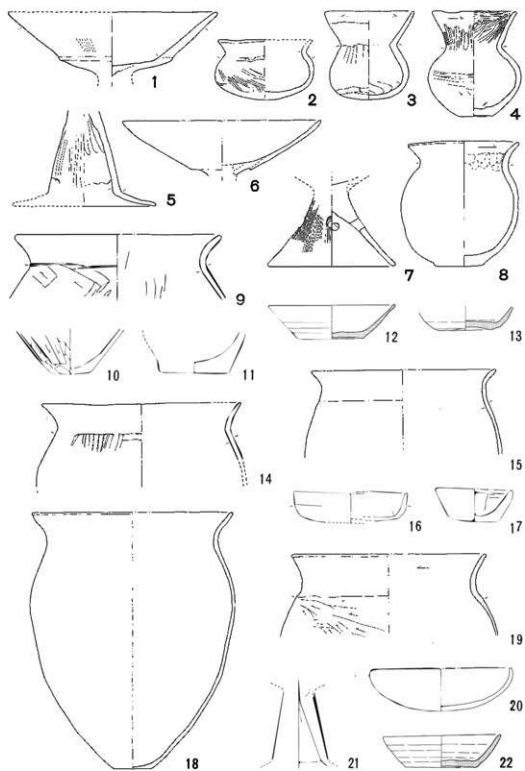

第165図 社具路遺跡85号住居址出土遺物

第166图 社具路遺跡1・12・15号土坑出土遺物

第167图 社具路遺跡4号土坑出土遺物(1)

第168图 社具路遺跡4号土坑出土遺物(2)

第169图 社具路遺跡4号土坑出土遺物(3)

第170图 社具踏遺跡4号土坑出土遺物(4)

第171图 社具跡遺跡3・4・13号溝・土器焼成址・河川跡出土遺物

第 172 图 社具路遺跡覆土出土遺物