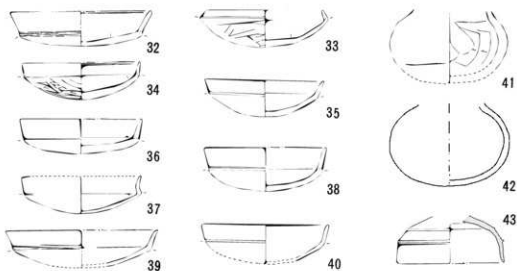

7

8

第128圖 社具路遺跡49号住居址出土遺物(1)

第129图 杜县路遗址49号住居址出土遗物(2)

第130图 社具路遺跡49号住居址出土遺物(3)

第131图 社具路遺跡50号住居址出土遺物

第132图 社具路遺跡51・52号住居址出土遺物

第133图 社具路遺跡53号住居址出土遺物(1)