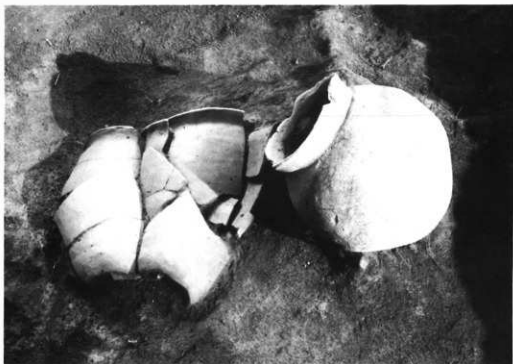

1 社具路遺跡27号住居址