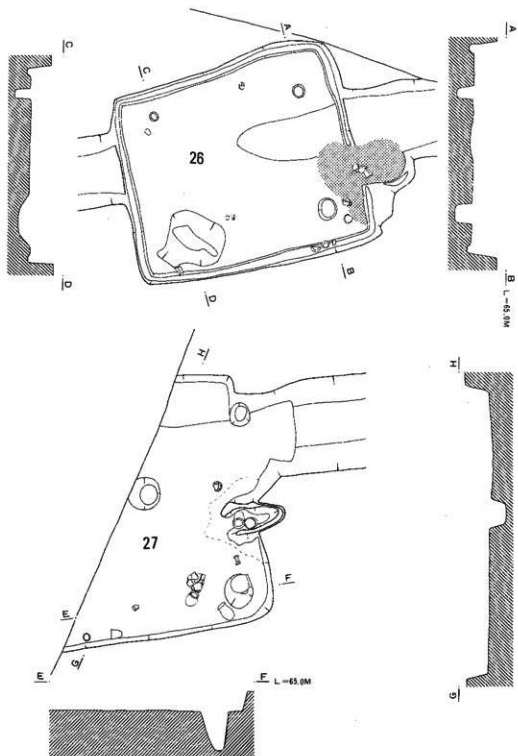

第16図 社具路遺跡19号住居址

第17図 社具路遺跡20・21号住居址

第18图 社具路遺跡22・23・24号住居址

第19図 社具路遺跡24号住居址カマド・25号住居址

第20图 社具路遺跡26・27号住居址

第21图 社具跡遺跡28・29・30号住居址

第 2 2 图 社具路遺跡 31 号住居址

32・33号住居址土層 L=65.0M