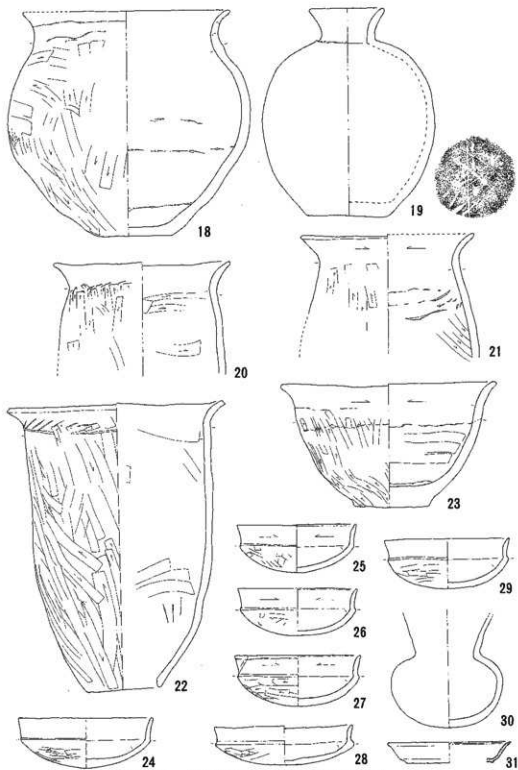

第89图 社具路遺跡18号住居址出土遺物(3)

第90図 社具路遺跡18号住居址出土遺物(4)

第91图 杜县路遗址18号住居址出土遗物(5)

第92圖 社具跡遺跡18号住居址出土遺物(6)

第93圖 社具路遺跡18号住居址出土遺物(7)

第94図 社具路遺跡19号住居址出土遺物(1)

第95图 社具路遺跡19(2)・20・21(1)号住居址出土遺物

第96圖 社具路遺跡21号住居址出土遺物(2)