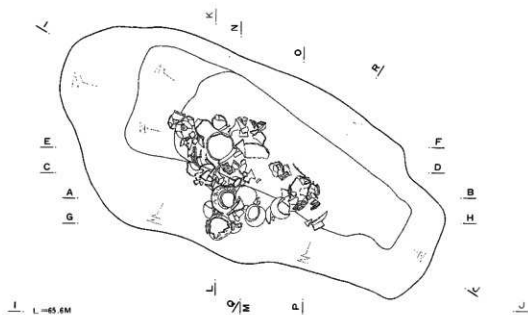

第55图 杜县路遗址81号住居址

第56図 社具路遺跡82号住居址

第57図 社具路遺跡84・85号住居跡

第58图 社具路道跡 1・2・3・4号溝

第59图 社具路遺跡13・14・15号溝

第60图 社具路遺跡1・12・15号土坑・4号土坑(1)

第61図 社具路遺跡4号土層(2)

第62図 社具路遺跡河川跡