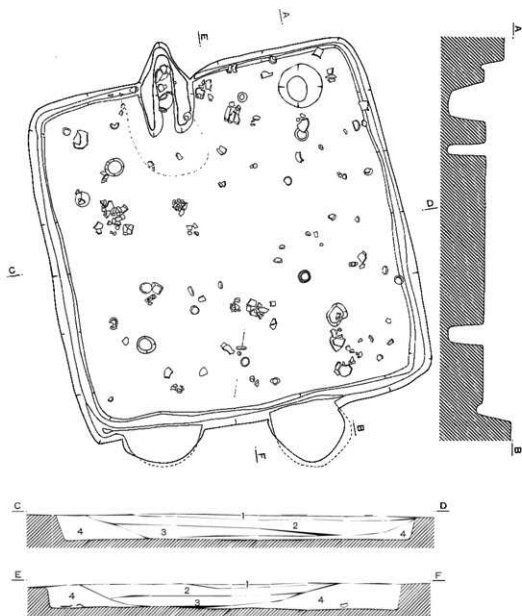

第23図 社具路遺跡32・33号住居址

34号住居址土層 L=64.8M

1 暗褐色土 砂 火山灰様のもを含む

2 暗褐色土

3 黒褐色土 ローム粒子含む

4 褐色土 ローム粒子 焼土少々含む 所々に大きなブロック含む