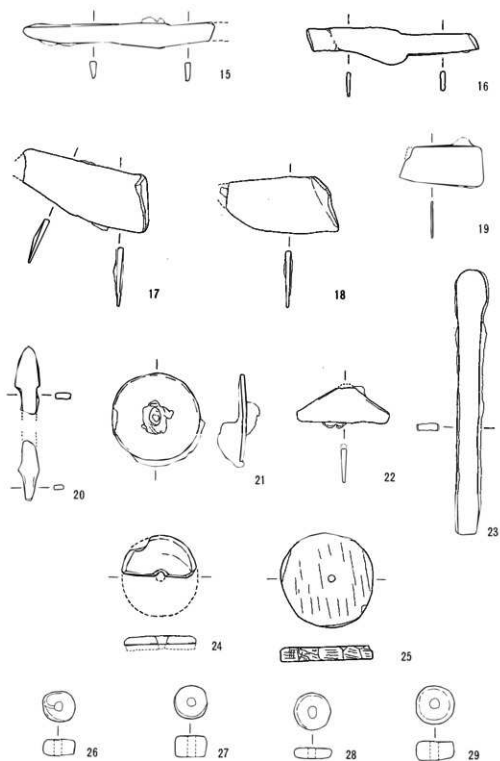

第175図 社具路遺跡土器以外の出土遺物(3)