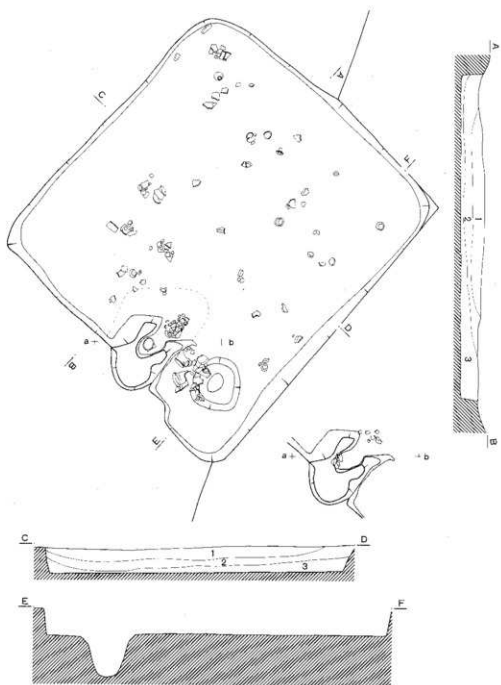

第30図 社具路遺跡43号住居址

44号住居址土層 L=61.6M

1 暗褐色土 焼土 土器細片非常に多い 炭化材少々含む	各層とも火山灰状の白色粒子含む 水性堆積状 コーム基盤も粘質をもつ
2 灰褐色土	
3 灰褐色土 炭化材多く含む