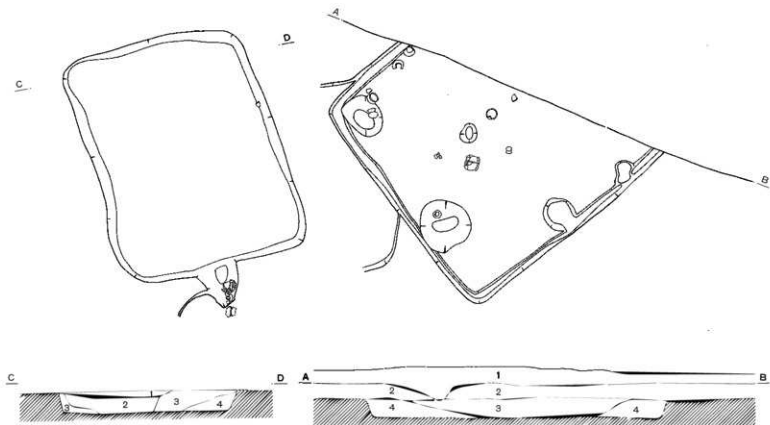

第13図 社具路遺跡14・15号住居址

第14図 社具路遺跡16・17号住居址

17号住居址土層 L=65.1M

1. 1 黒褐色土
2. 2 黒色土 機土少量含む
3. 3 褐色土 黒色土 ローム粒子混じり
4. 4 褐色土 ソフトローム ロームブロック混じり

16号住居址土層 L=65.242M

1. 1 表土 火山灰含む 暗褐色土
2. 2 黒褐色土 黒色土褐色土ブロック状混じり
3. 3 黒色土 ローム細粒子ブロック状に入る
4. 4 黒褐色土 2より黒い ローム細粒子混じり