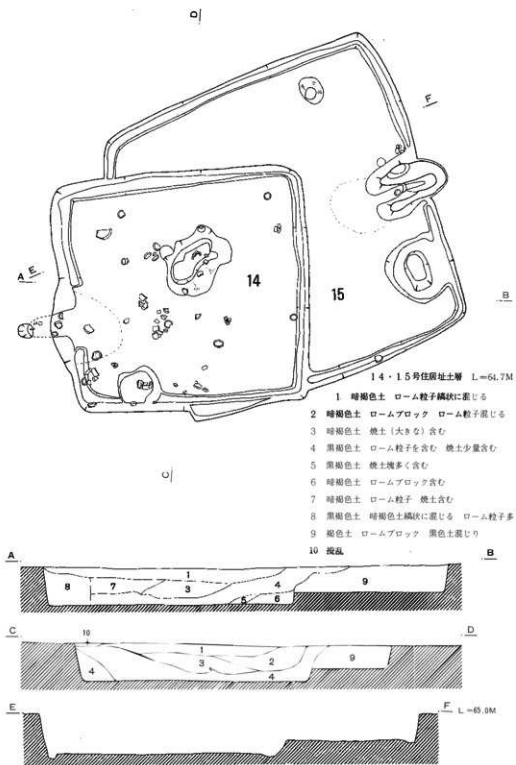

第12図 社具路遺跡13号住居址