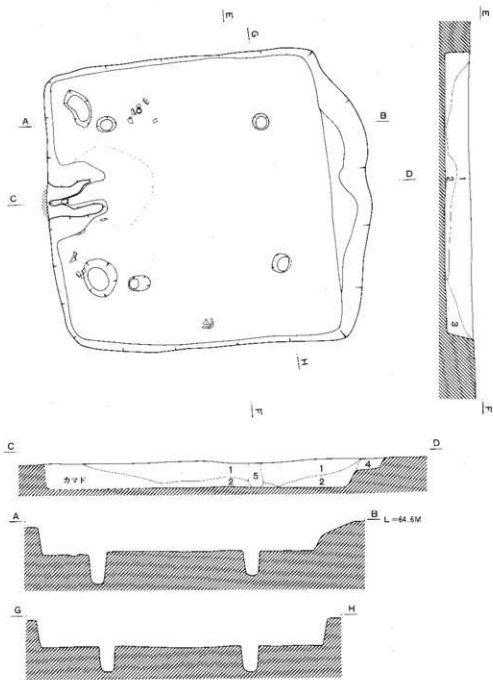

第29圖 社具路遺跡42・45号住居址

43号住居址上層 L=64.7M

1	ローム 暗褐色土 黒色土層ごり	4	ソフトローム
2	暗褐色土 ローム粒子混じり	5	4層は(家壁)不整形(平面から)で判別するのが判明しない
3	黒褐色土 ローム粒子 ロームブロック 炭化材混じり	6	投石