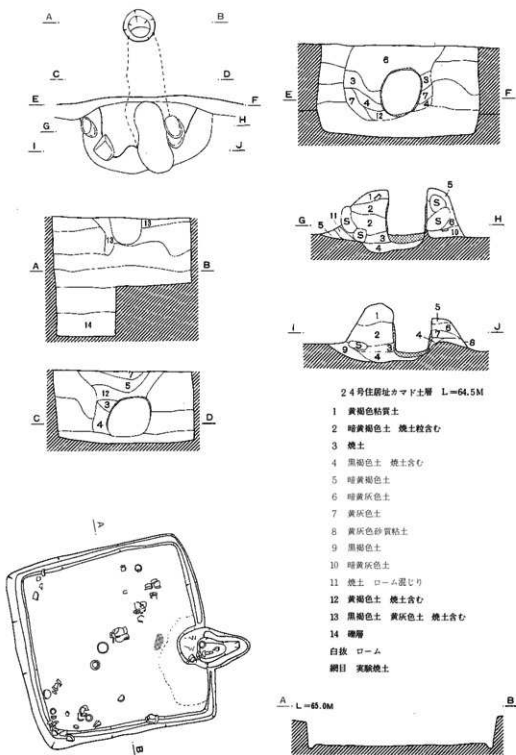

第18图 社具路遺跡22・23・24号住居址