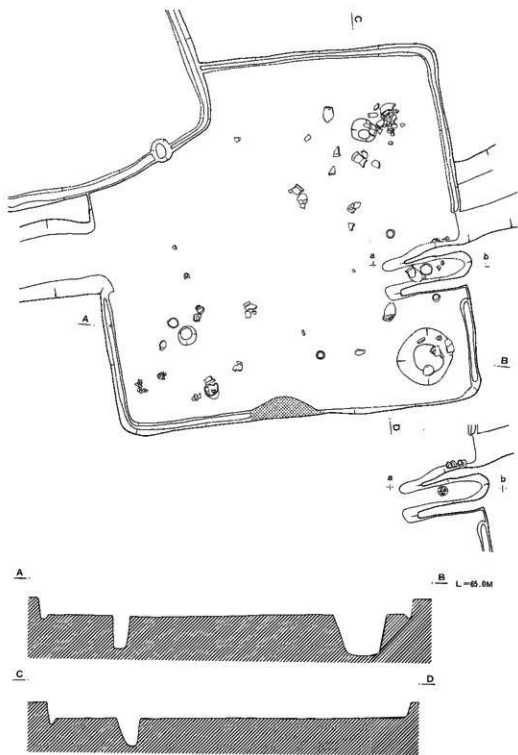

第16図 社具路遺跡19号住居址

第17図 社具路遺跡20・21号住居址

第18图 社具路遺跡22・23・24号住居址

第19図 社具路遺跡24号住居址カマド・25号住居址

第20图 社具路遺跡26・27号住居址

第21图 社具跡遺跡28・29・30号住居址

第 2 2 图 社具路遺跡 31 号住居址

32・33号住居址土層 L=65.0M