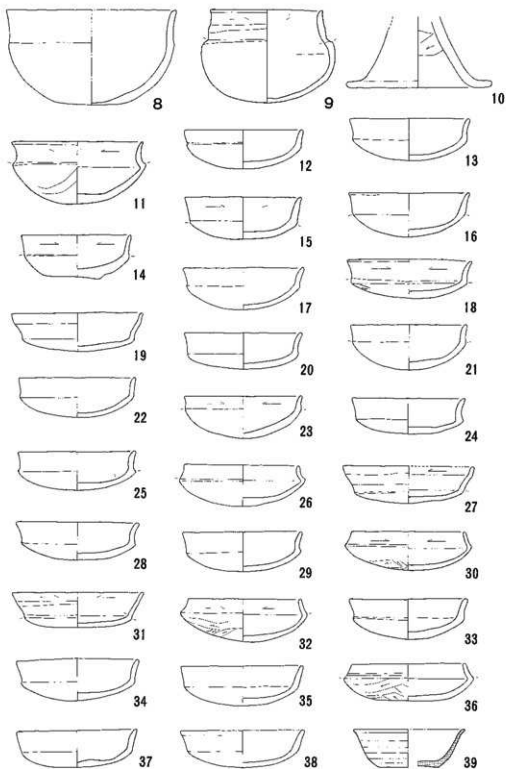

第134图 社具路遺跡53号住居址出土遺物(2)

第 135 图

社具路遺跡 53 号住居址出土遺物 (3)

第136图 社具路遺跡54号住居址出土遺物

第137图 社具路遺跡55号住居址出土遺物(1)

第138图 社具路遺跡55号住居址出土遺物(2)

第139图 社具路遺跡56号住居址出土遺物

第140図 社具跡遺跡58号住居址出土遺物(1)