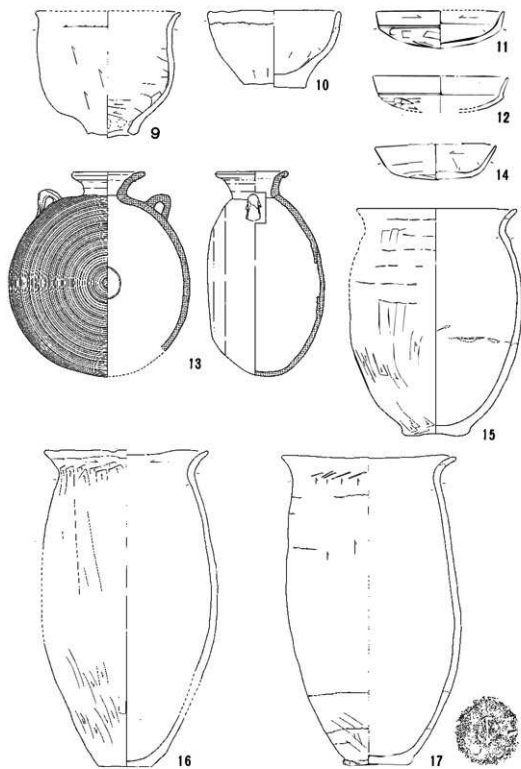

第89图 社具路遺跡18号住居址出土遺物(3)

第90図 社具路遺跡18号住居址出土遺物(4)

第91图 杜县路遗址18号住居址出土遗物(5)

第92圖 社具跡遺跡18号住居址出土遺物(6)

第93圖 社具路遺跡18号住居址出土遺物(7)

第94図 社具路遺跡19号住居址出土遺物(1)

第95图 社具路遺跡19(2)・20・21(1)号住居址出土遺物

第96圖 社具路遺跡21号住居址出土遺物(2)