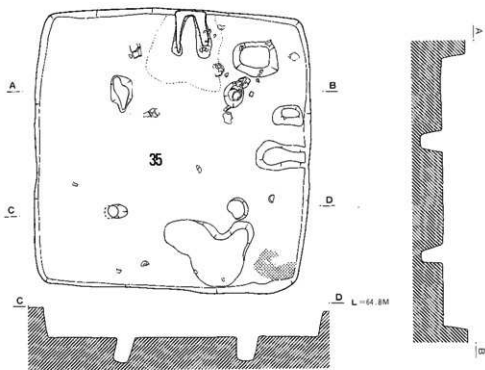

第24図 社具路遺跡34号住居址