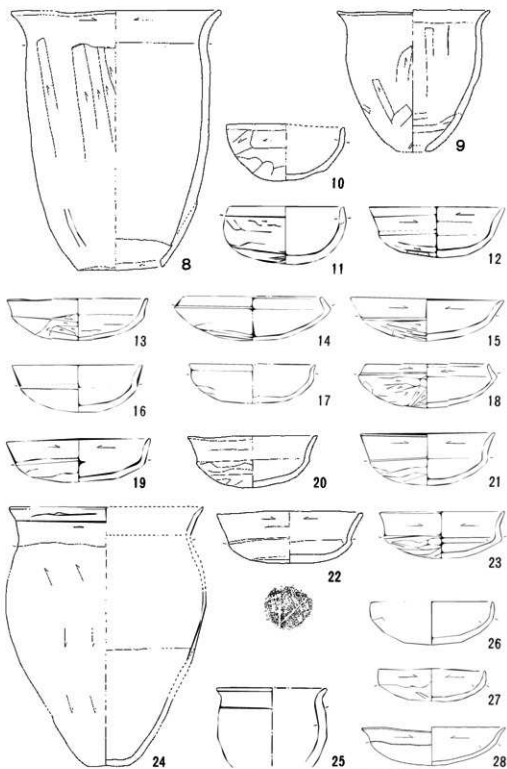

第97図 社具跡遺跡22号住居址出土遺物(1)