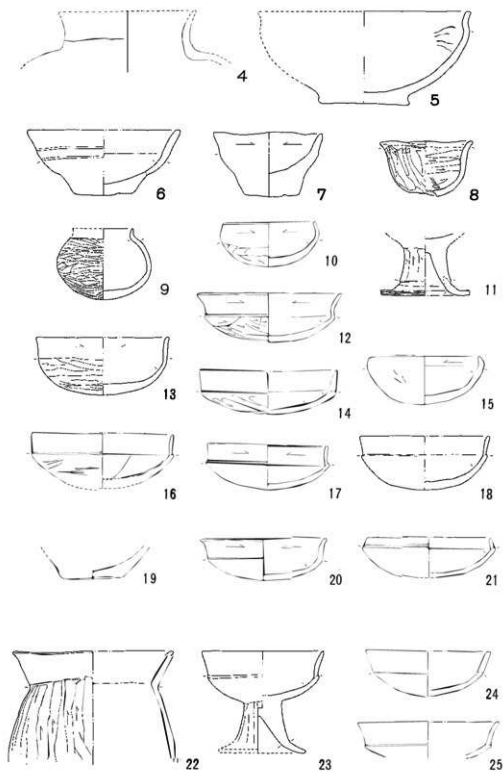

第149图 社具路遺跡70号住居址出土遺物

第150图 社具路遺跡72・73号住居址出土遺物

第151图 社具路遺跡74号住居址出土遺物

第152图 社具路遺跡75号住居址出土遺物(1)

第153图 社具路遺跡75(2)・76・77号住居址出土遺物

第154图 社具路遺跡78号住居址出土遺物

第155图 社具跡遺跡80号住居址出土遺物(1)

第156図 社具跡遺跡80号住居址出土遺物(2)