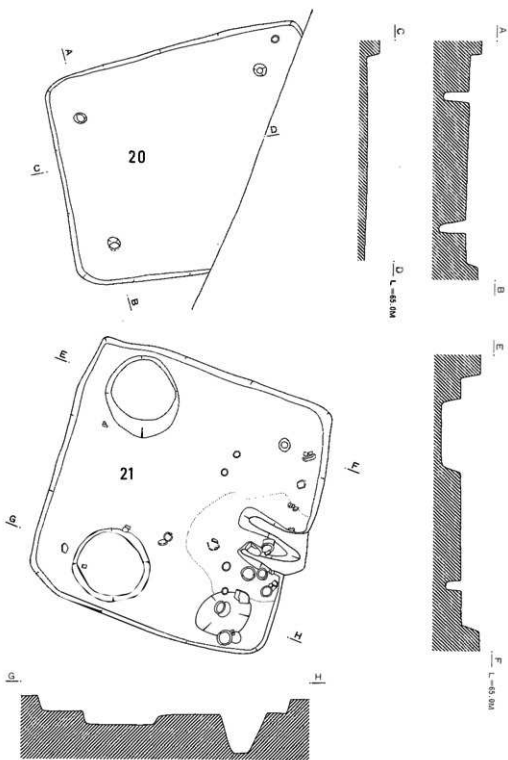

第16図 社具路遺跡19号住居址