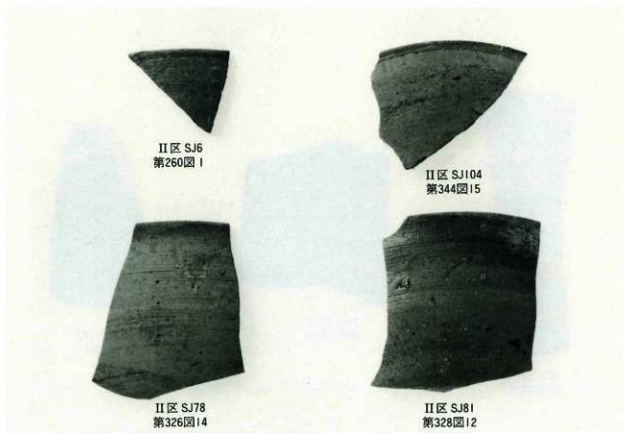

II区第1号住居跡・グリッド出土縄文土器・石器 第258図

II区 SJ15
第266図25

II区 SJ71
第322図36

II区 SJ103
第343図37

II区出土砥石

II区出土土锤

II区出土灰釉陶器外面

II区出土灰轴陶器内面