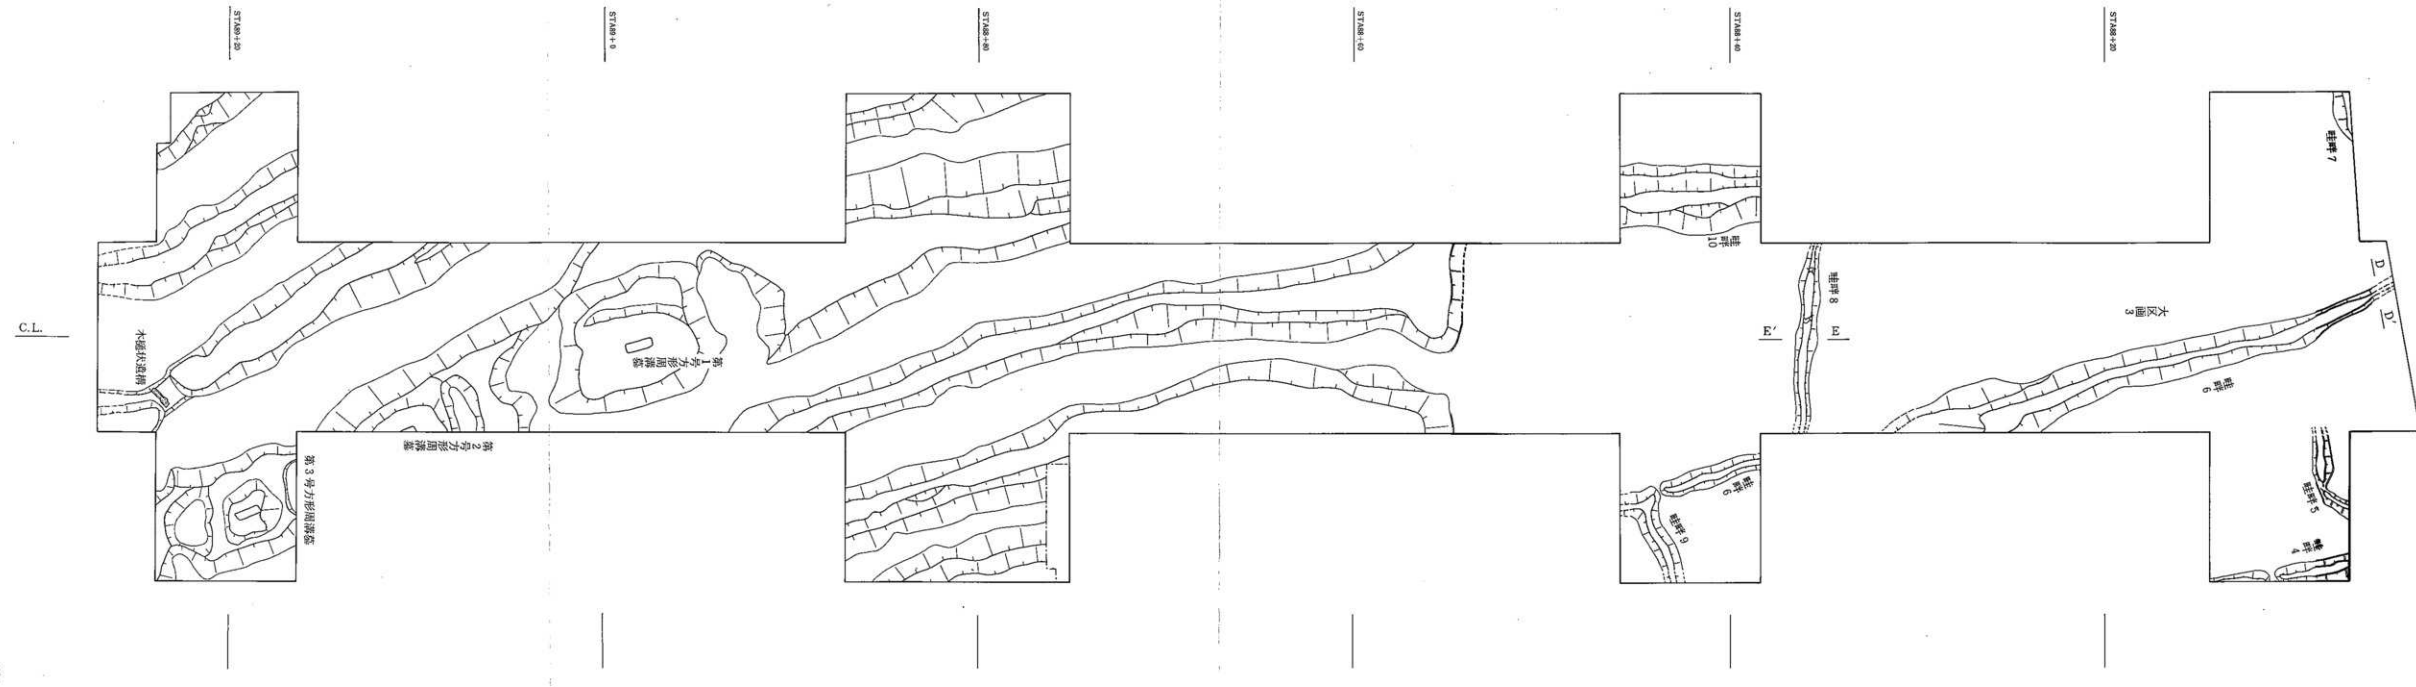

付图1 魏文晚明遗榭面平面图 S=1/200

付图 6 张生俊期 I 道槽平面图 S-156

附图 7 弥生後期 II 遺構面平面图 S=1/500

付图8 弥生後期III遺構面平面图 S=1/500

付图10 中世遺構面平面图 S=1/500