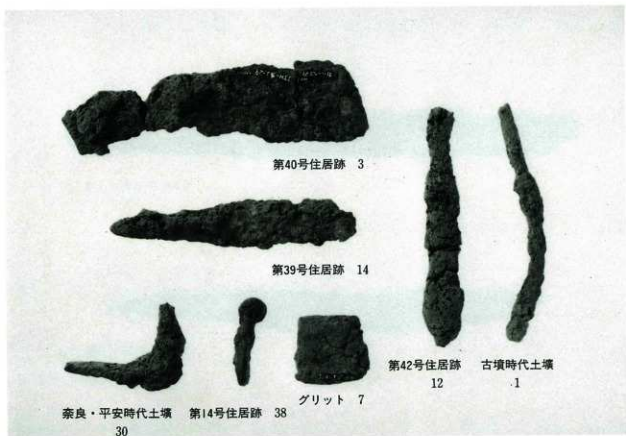

塔頭遺跡第5号井戸跡出土遺物(1) 表

裏

塔頭遺跡第5号井戸跡出土遺物(2) 表

裏

塔頭遺跡第11・12号井戸跡出土遺物 表

裏

地神遺跡出土石製品

塔頭遺跡出土石製品