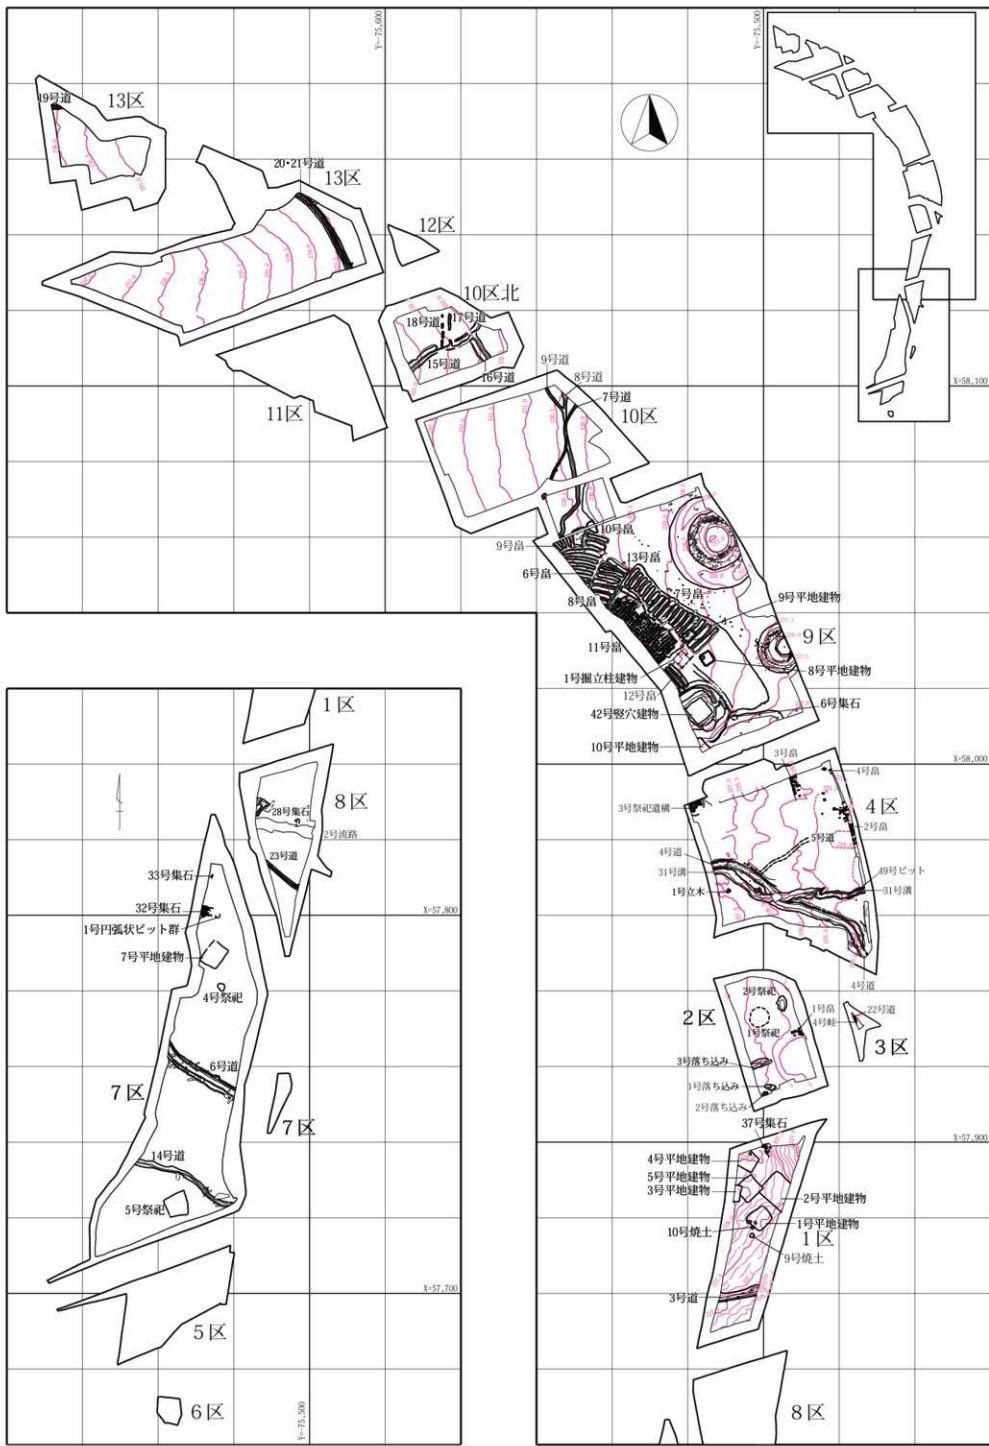

付図1 古墳時代の遺構分布 (5面)

付図2 古墳時代の遺構分布 (4面)

付図3 古墳時代の遺構分布 (3-2面)

付図4 古墳時代の遺構分布 (3-1面)

付図5 古墳時代の遺構分布 (2面)

付图6 9区4面屋敷地全体图

付図7 4区3-2面足跡図

付図8 3号祭祀遺構出土大型土器群配置図