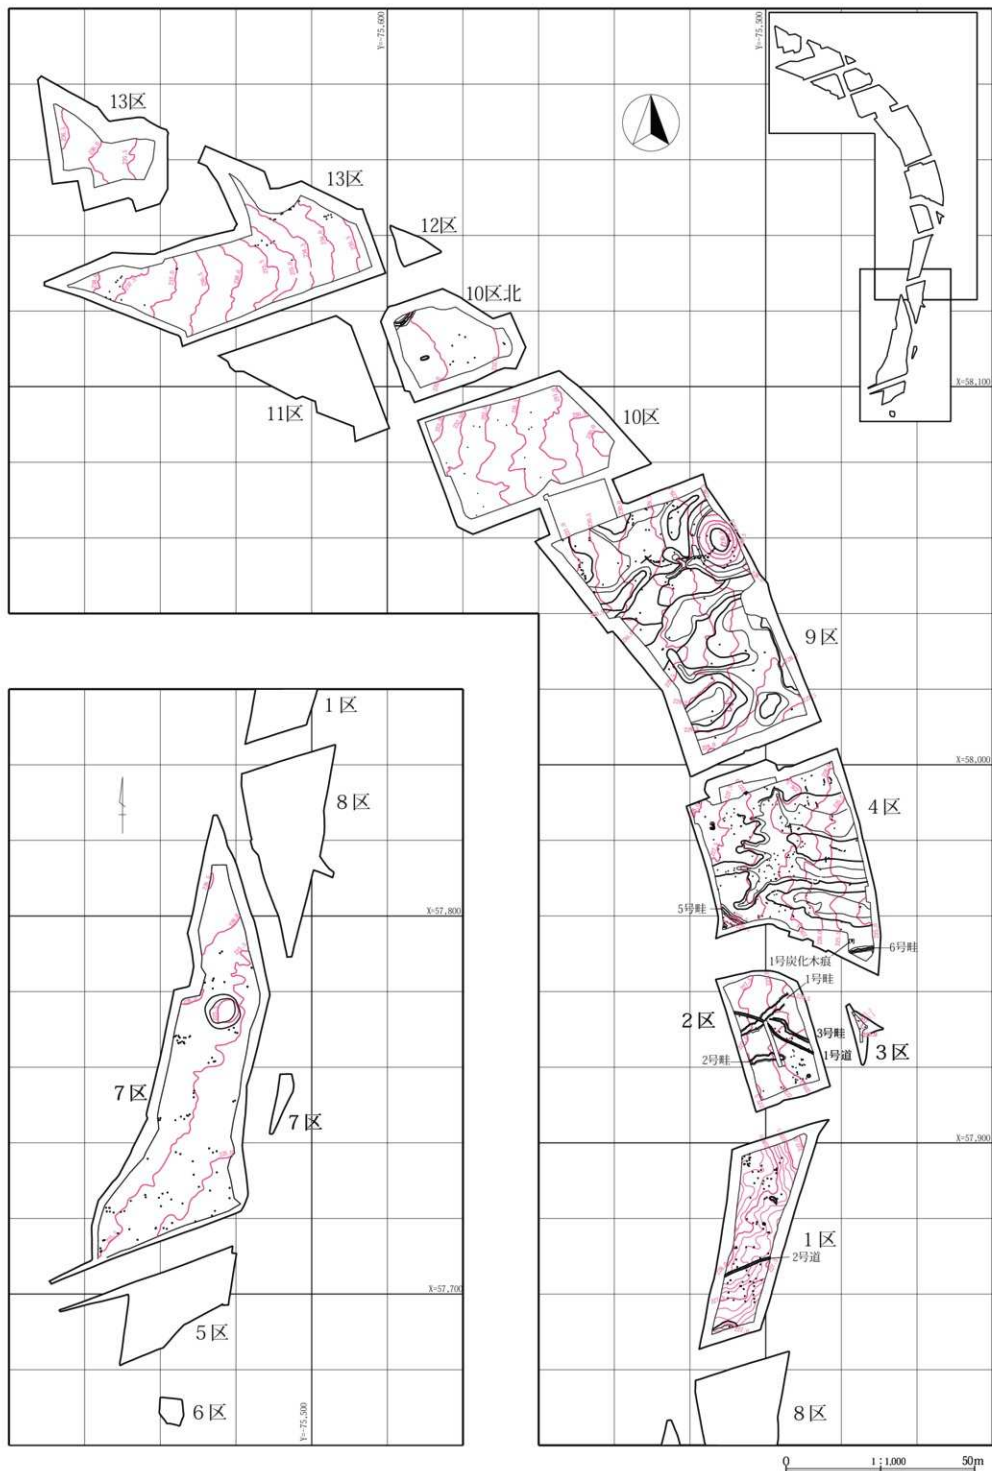

付図1 古墳時代の遺構分布 (5面)

付図2 古墳時代の遺構分布 (4面)

付図3 古墳時代の遺構分布 (3-2面)

付図4 古墳時代の遺構分布 (3-1面)

付図5 古墳時代の遺構分布 (2面)

付图6 9区4面屋敷地全体图

付図7 4区3-2面足跡図

付図8 3号祭祀遺構出土大型土器群配置図