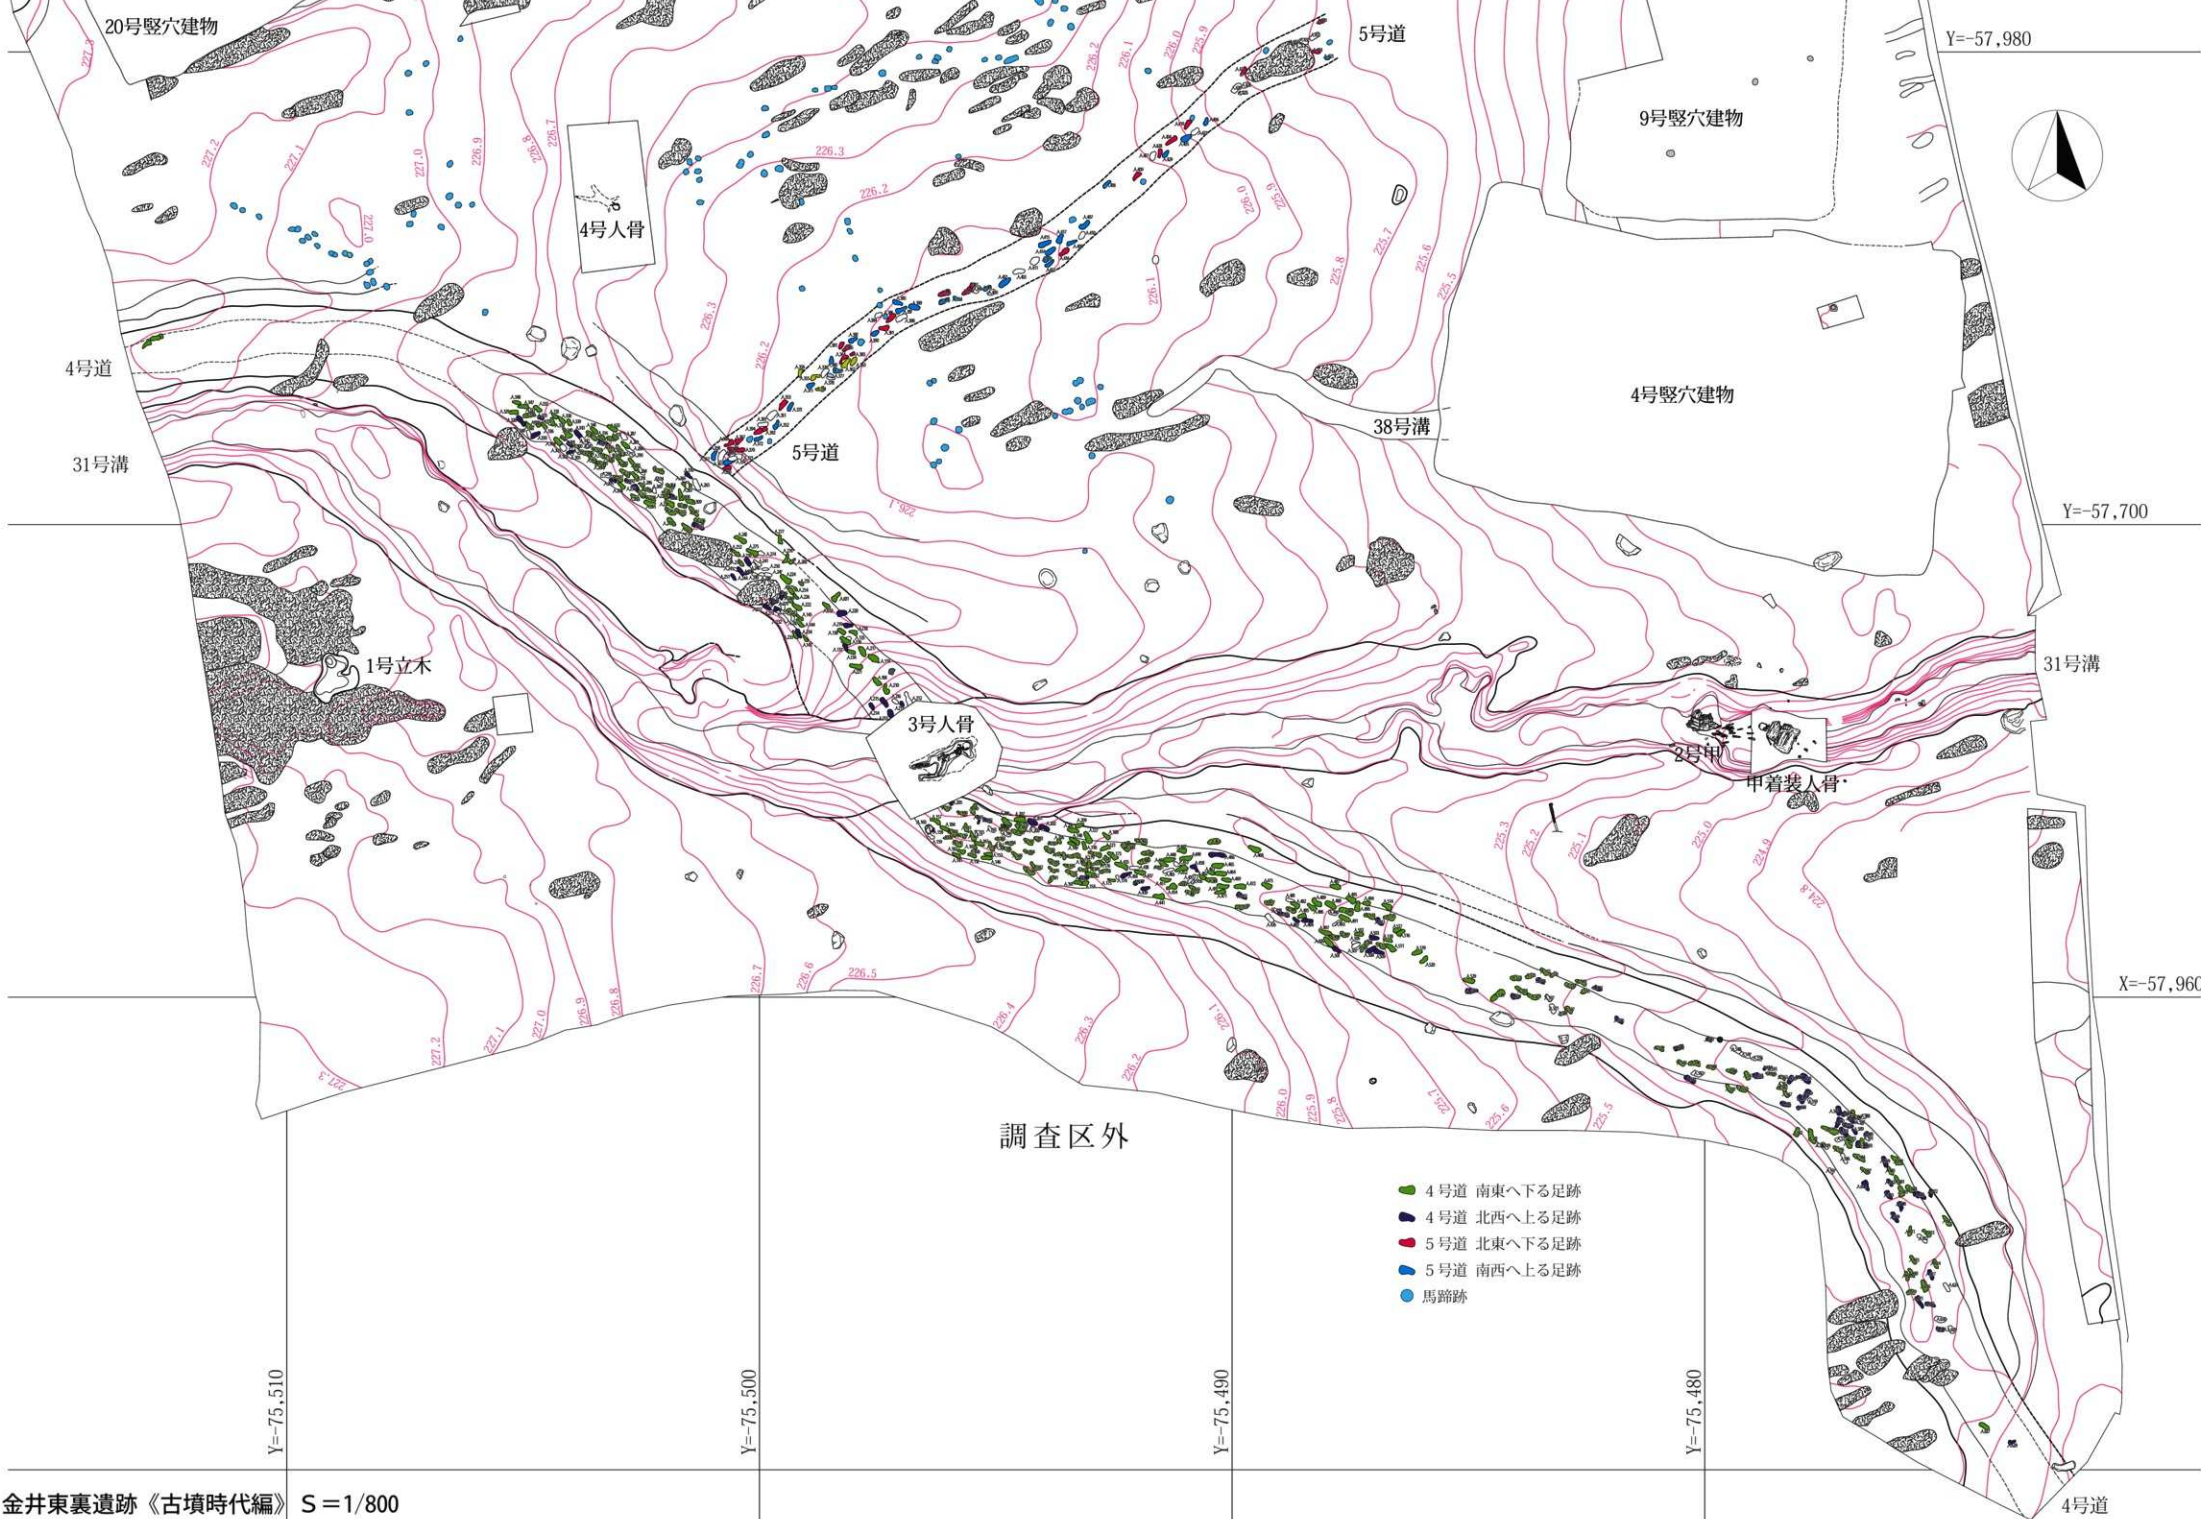

付図1 古墳時代の遺構分布 (5面)

付図2 古墳時代の遺構分布 (4面)

付図3 古墳時代の遺構分布 (3-2面)

付図4 古墳時代の遺構分布 (3-1面)

付図5 古墳時代の遺構分布 (2面)

付图6 9区4面屋敷地全体图

付図7 4区3-2面足跡図

付図8 3号祭祀遺構出土大型土器群配置図