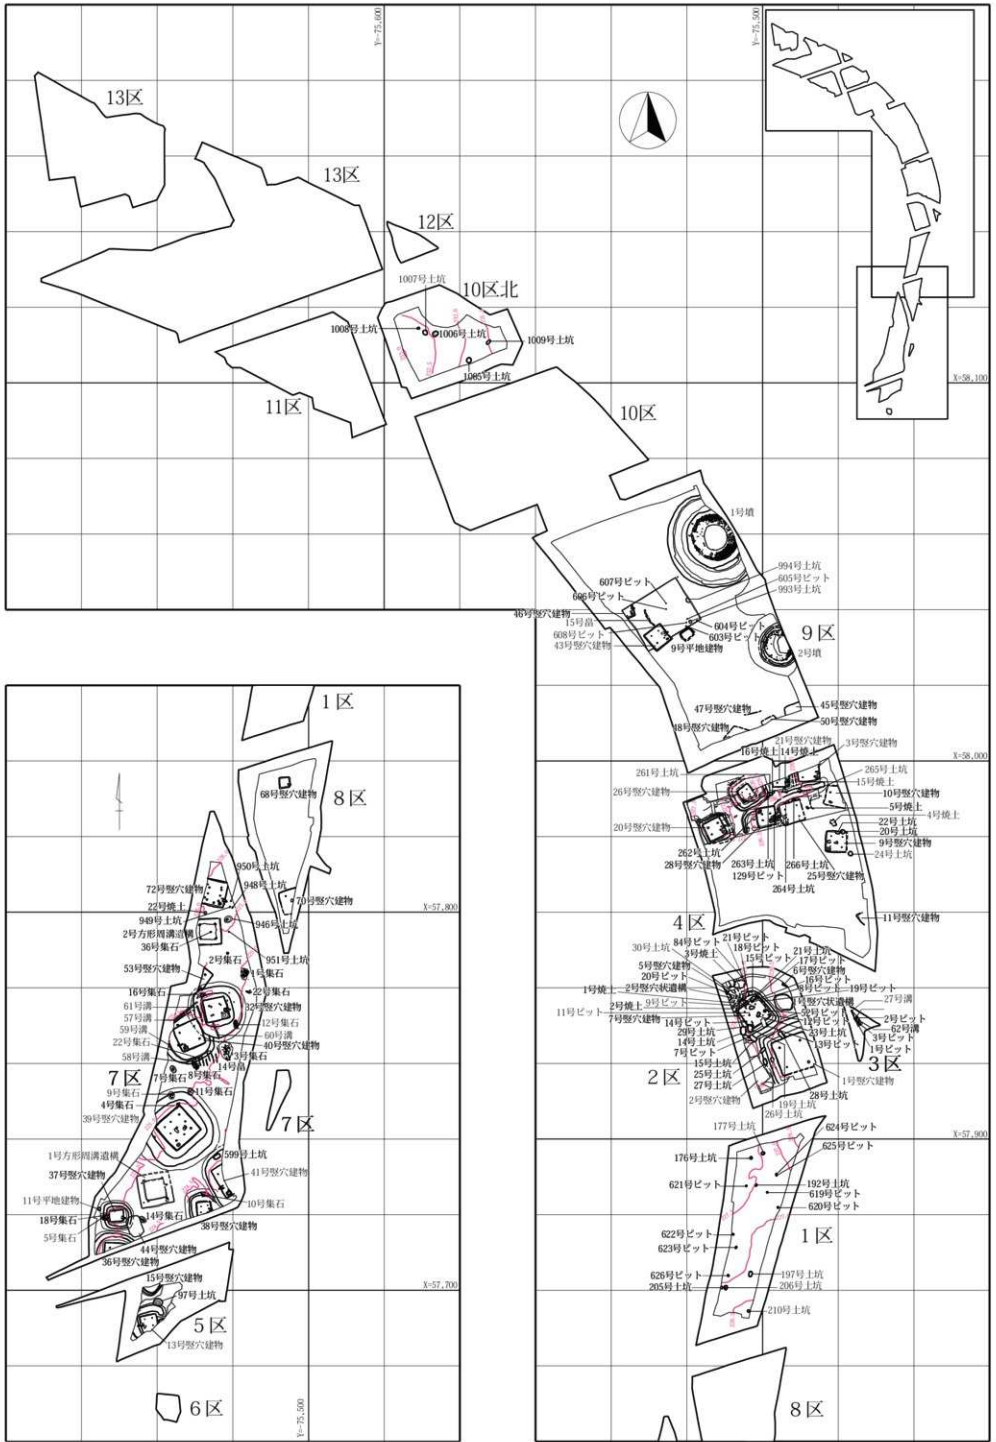

付図1 古墳時代の遺構分布 (5面)

付図2 古墳時代の遺構分布 (4面)

付図3 古墳時代の遺構分布 (3-2面)

付図4 古墳時代の遺構分布 (3-1面)

付図5 古墳時代の遺構分布 (2面)

付图6 9区4面屋敷地全体图

付図7 4区3-2面足跡図

付図8 3号祭祀遺構出土大型土器群配置図