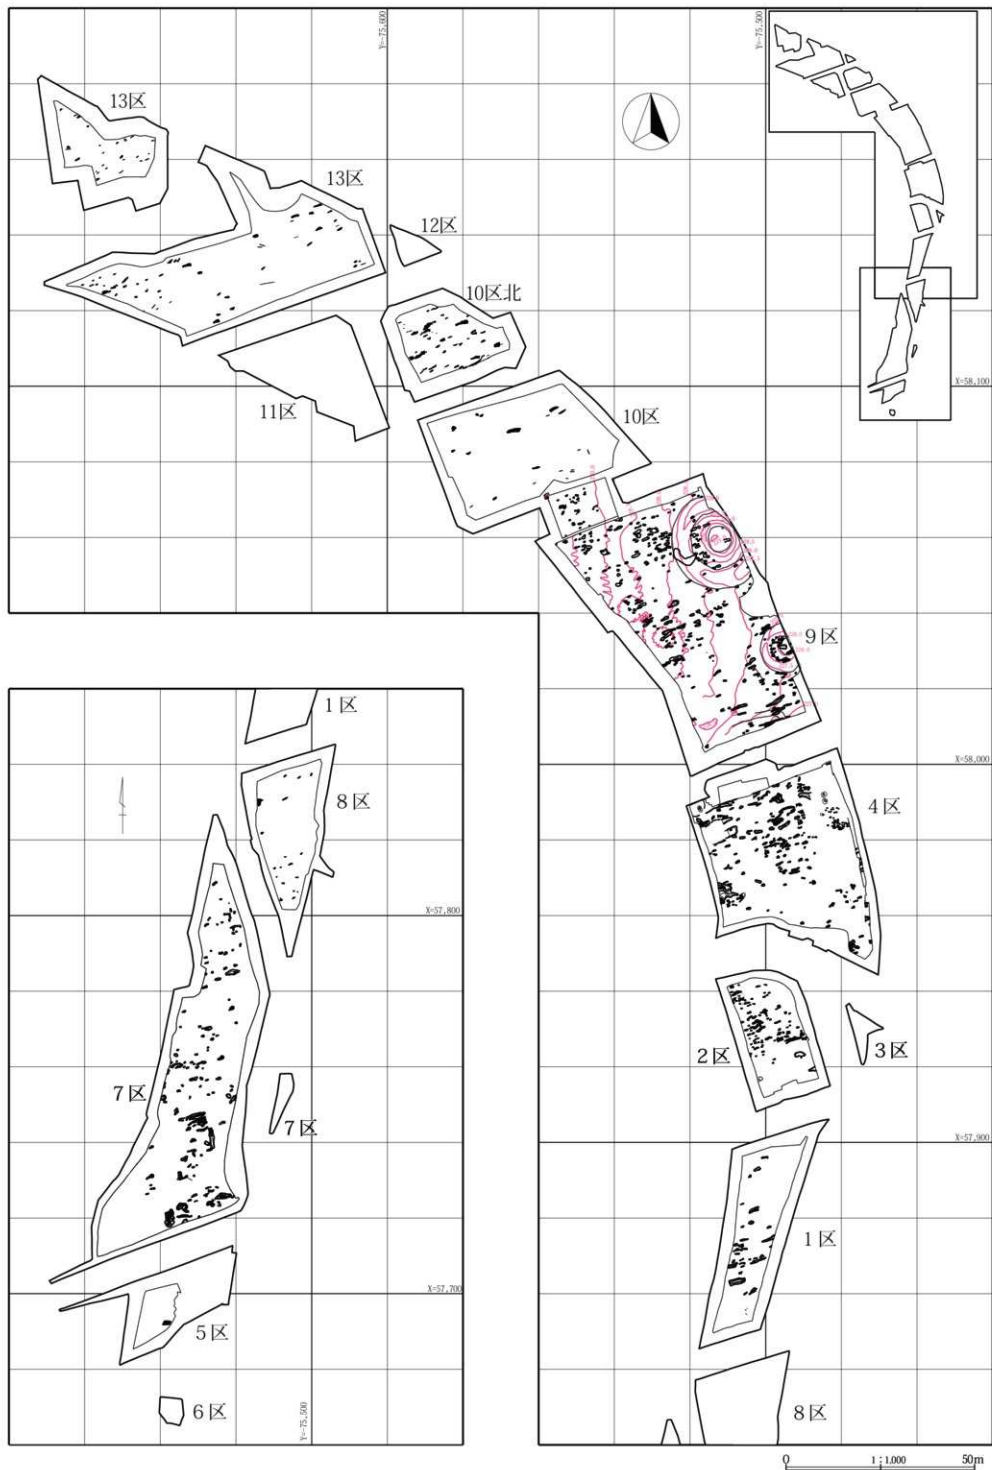

付図1 古墳時代の遺構分布 (5面)

付図2 古墳時代の遺構分布 (4面)

付図3 古墳時代の遺構分布 (3-2面)

付図4 古墳時代の遺構分布 (3-1面)

付図5 古墳時代の遺構分布 (2面)

付图6 9区4面屋敷地全体图

付図7 4区3-2面足跡図

付図8 3号祭祀遺構出土大型土器群配置図