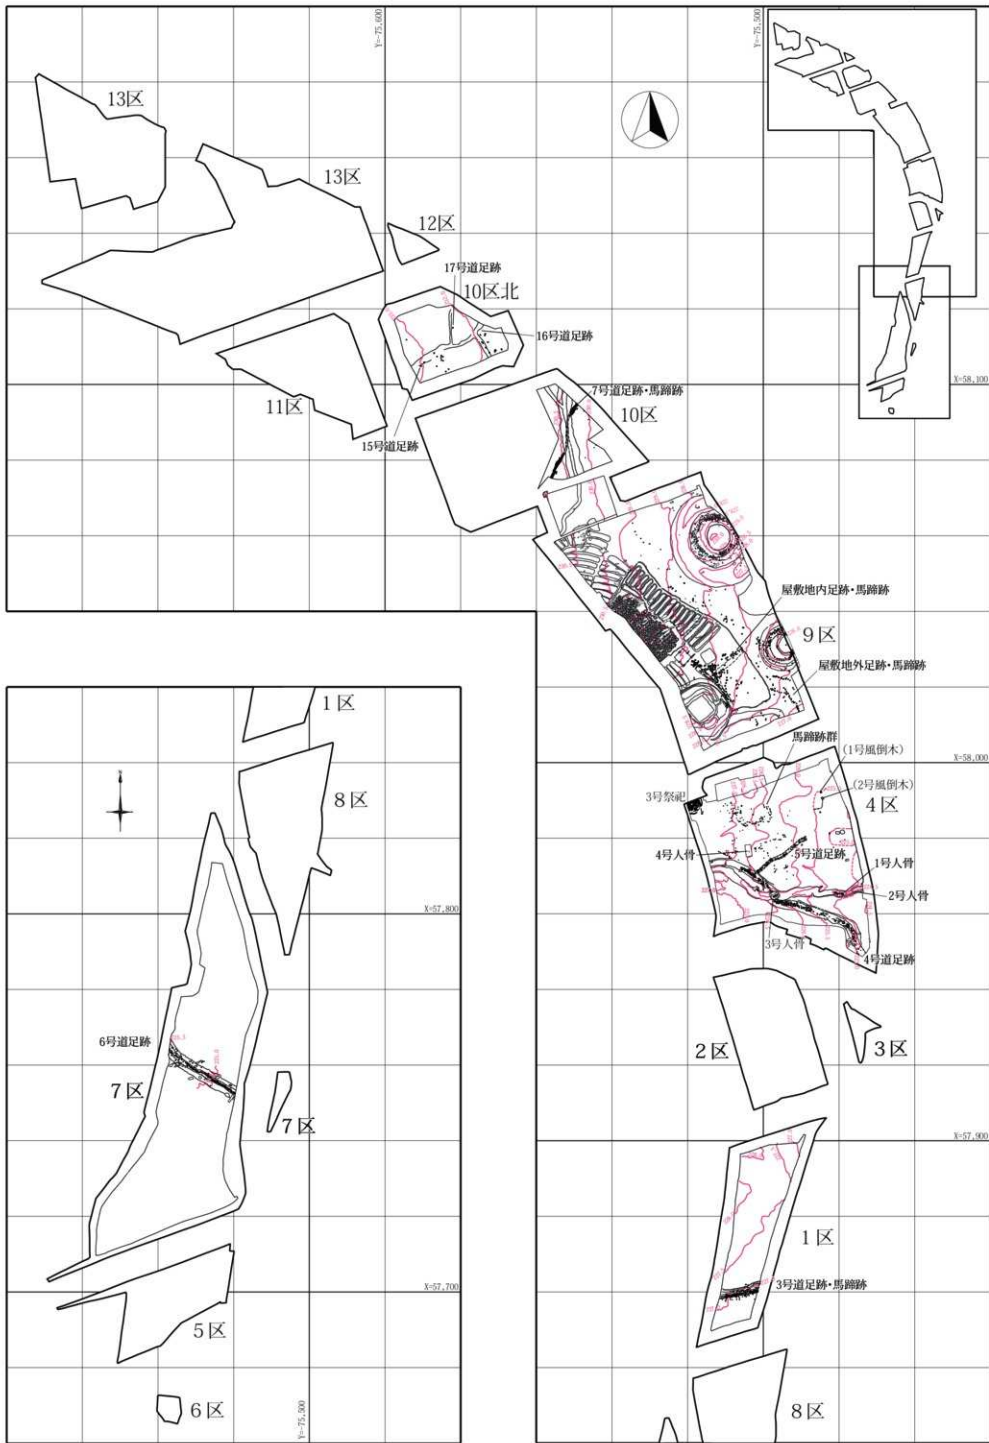

付図1 古墳時代の遺構分布 (5面)

付図2 古墳時代の遺構分布 (4面)

付図3 古墳時代の遺構分布 (3-2面)

付図4 古墳時代の遺構分布 (3-1面)

付図5 古墳時代の遺構分布 (2面)

付图6 9区4面屋敷地全体图

付図7 4区3-2面足跡図

付図8 3号祭祀遺構出土大型土器群配置図