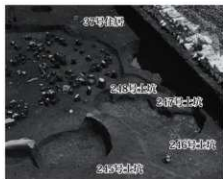

11区 235号土坑遺物出土狀況

11区 237号土坑遺物出土狀況

11区 238号土坑土层

11区 239号土坑全景

11区 242号・243号・249号・250号土坑土层

11区 243号土坑土层

11区 244号土坑全景

11区 245号土坑全景