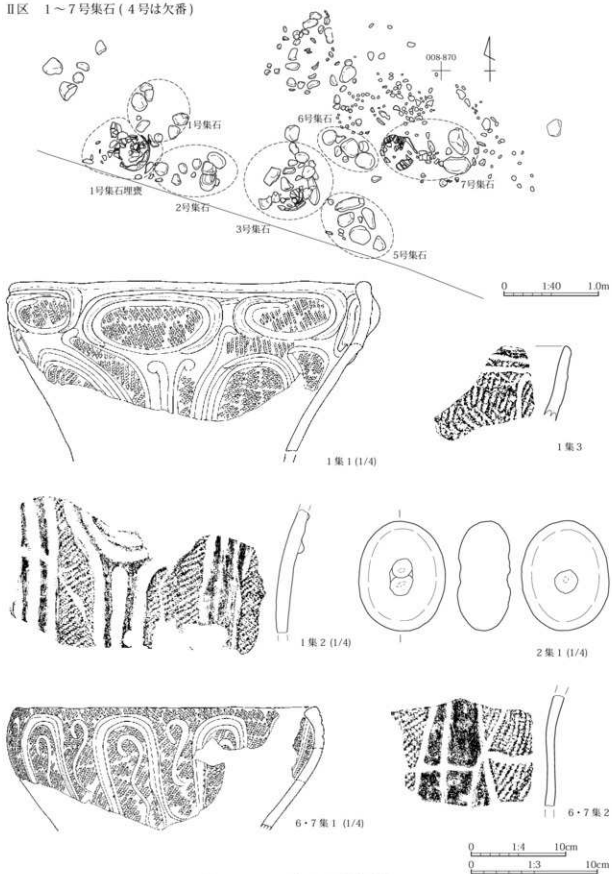

第2章 検出された遺構と遺物

第229図 II区縄文時代柱穴(1)

## 第2節 柱穴

第230図 II区縄文時代柱穴(2)

第2章 検出された遺構と遺物

第231図 II区縄文時代柱穴出土遺物

1号遺物集中

遺物集中 1 (1/5)

第232図 1区遺物集中、南壁トレンチ出土遺物

第2章 検出された遺構と遺物

Ⅱ区 1～7号集石(4号は欠番)

第233図 Ⅱ区集石及び出土遺物(1)

第234图 II区集石及び出土遺物(2)

第2章 検出された遺構と遺物

第235図 I区縄文時代遺構外出土遺物(1)

第236图 I区縄文時代遺構外出土遺物(2)

第237图 I区縄文時代遺構外出土遺物(3)

第238图 I区縄文時代遺構外出土遺物(4)