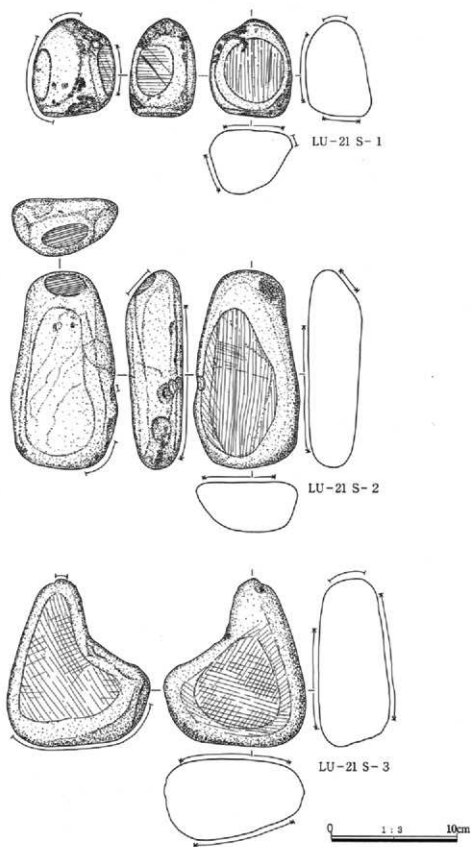

第391図 II区FAF黒グリッド出土石器

Ⅲ 検出された遺構と遺物

第392図 Ⅱ区FA下黒グリッド出土石器

第393図 II区FA下黒グリッド出土石器

Ⅲ 検出された遺構と遺物

第394図 II区FA下黒グリッド出土石器

第395図 II区FA下黒グリッド出土石器

III 検出された遺構と遺物

第396図 II区FA下黒グリッド出土石器

第397図 II区FA下黒グリッド出土石器

Ⅲ 検出された遺構と遺物

第398図 Ⅱ区FA下黒グリッド出土石器

0 1:3 10cm

第399図 II区FA下黒グリッド出土石器

Ⅲ 検出された遺構と遺物

0 1:3 10cm

第400図 Ⅱ区FA下黒グリッド出土石器

0 1 : 3 10cm

第401図 II区FA下黒グリッド出土石器

III 検出された遺構と遺物

第402図 II区FA下黒グリッド出土石器

第403図 II区FA下黒グリッド出土石器

III 検出された遺構と遺物

第404図 II区縄文草創期8号遺物集中出土石器