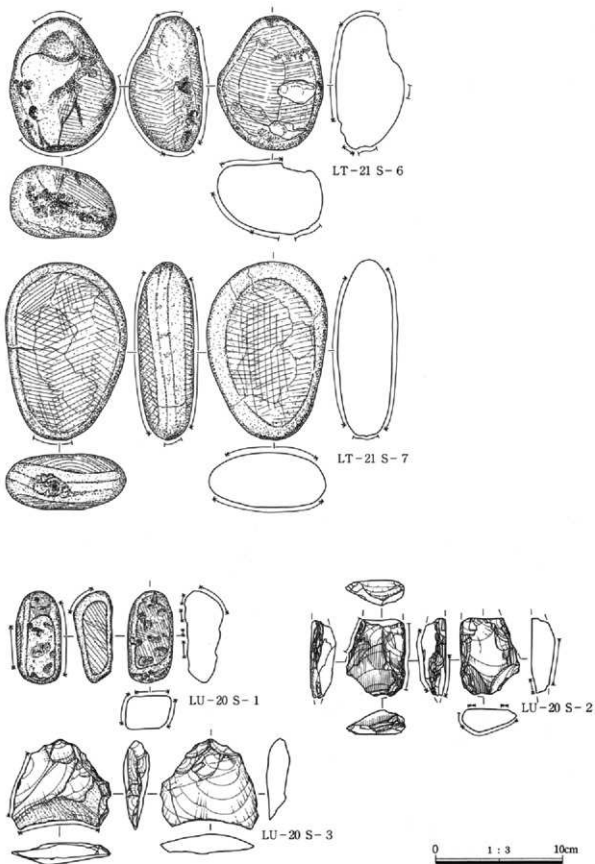

第391図 II区FAF黒グリッド出土石器

Ⅲ 検出された遺構と遺物

第392図 Ⅱ区FA下黒グリッド出土石器

第393図 II区FA下黒グリッド出土石器

Ⅲ 検出された遺構と遺物

第394図 II区FA下黒グリッド出土石器

第395図 II区FA下黒グリッド出土石器

III 検出された遺構と遺物

第396図 II区FA下黒グリッド出土石器

第397図 II区FA下黒グリッド出土石器

Ⅲ 検出された遺構と遺物

第398図 Ⅱ区FA下黒グリッド出土石器

0 1:3 10cm

第399図 II区FA下黒グリッド出土石器

Ⅲ 検出された遺構と遺物

0 1:3 10cm

第400図 Ⅱ区FA下黒グリッド出土石器

0 1 : 3 10cm

第401図 II区FA下黒グリッド出土石器

III 検出された遺構と遺物

第402図 II区FA下黒グリッド出土石器

第403図 II区FA下黒グリッド出土石器

III 検出された遺構と遺物

第404図 II区縄文草創期8号遺物集中出土石器