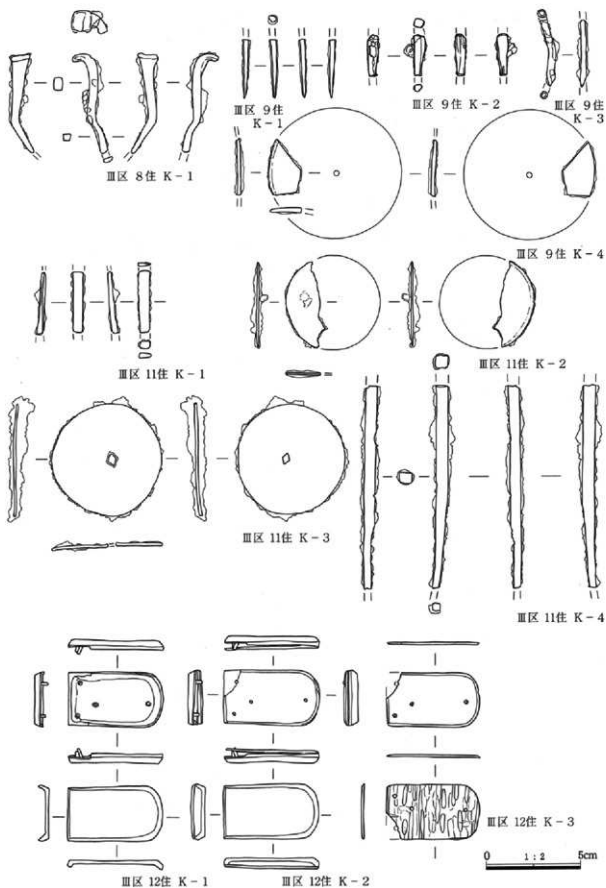

Ⅲ区 2住 K-6

Ⅲ区 5住 K-1

Ⅲ区 3住 K-2

第486図 Ⅲ区FP上2・3・5号住居跡出土鉄器

第487图 III区FP上6・7号住居跡出土鉄器

Ⅲ 検出された遺構と遺物

第488図 Ⅲ区FP上8・9・11・12号住居跡出土鉄器

第489図 III区FP上13号住居跡、255号土坑跡、FA上グリッド、FAT黒30・39・53号住居跡、6号遺物集中、IV区FP上1号住居跡、1・39号土坑出土鉄器