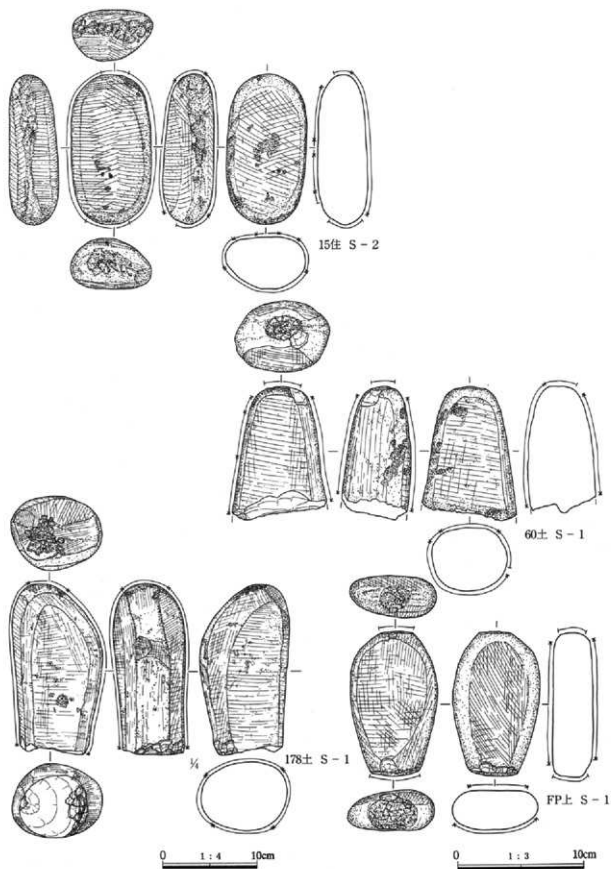

Ⅲ 検出された遺構と遺物

第412図 Ⅲ区FP上15号住居跡、60・178号土坑跡、グリッド出土石器