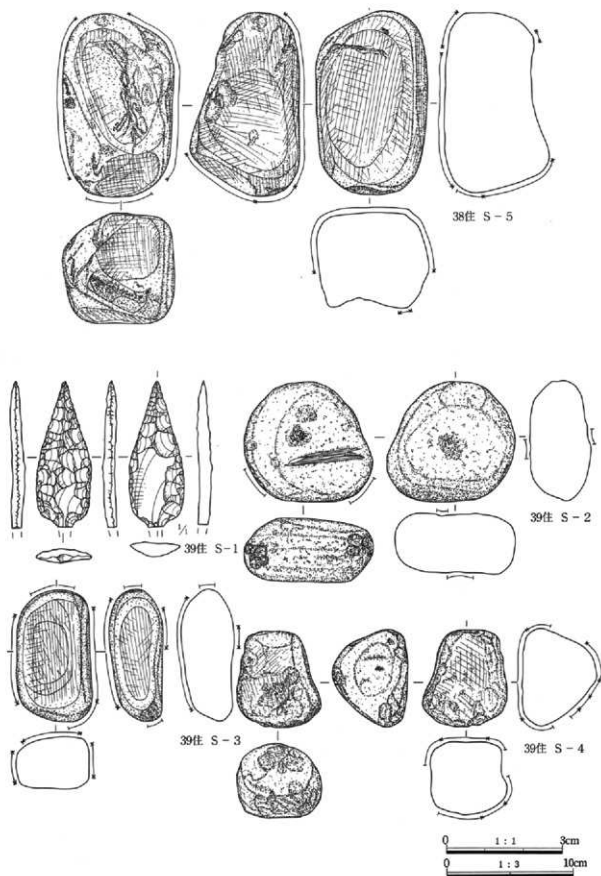

Ⅲ 検出された遺構と遺物

第436図 Ⅲ区FA下黒33・34号住居跡出土石器

第437图 III区FA下黑34号住居跡出土石器

Ⅲ 検出された遺構と遺物

第438図 Ⅲ区FA下黒35・37号住居跡出土石器

0 1:3 10cm

Ⅲ 検出された遺構と遺物

第440図 Ⅲ区FA下黒38・39号住居跡出土石器