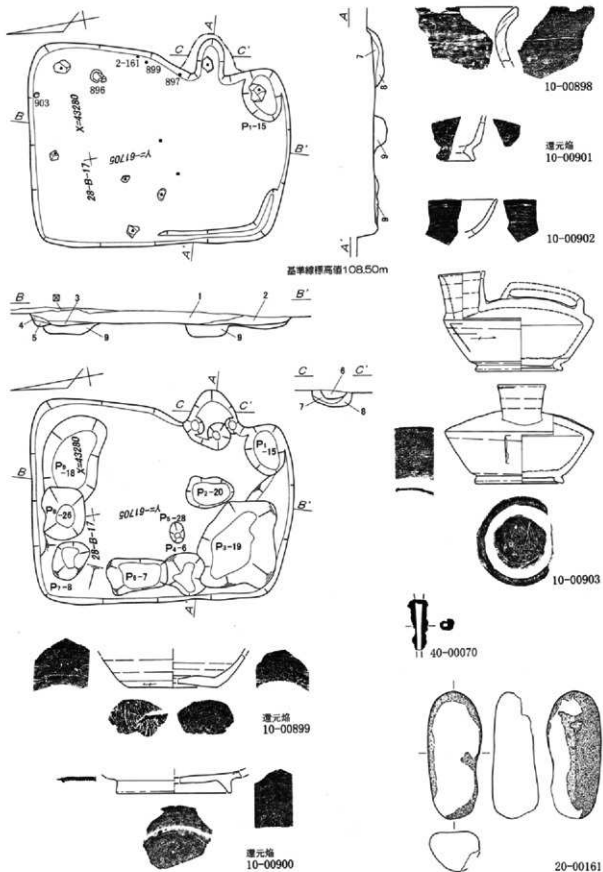

還元桶 10-00893

第171図 第36号住居跡出土遺物実測図 1 : 3 (3)

第172図 第36号住居跡出土遺物実測図1:3(4)

第173図 第37号住居跡出土遺物実測図1:3(1)

第174図 第37号住居跡 1 : 60・出土遺物実測 1 : 3 (2)

第175图 第38号住居跡 1:60・出土遺物実測図 1:3 (1)

10-00909

10-00910