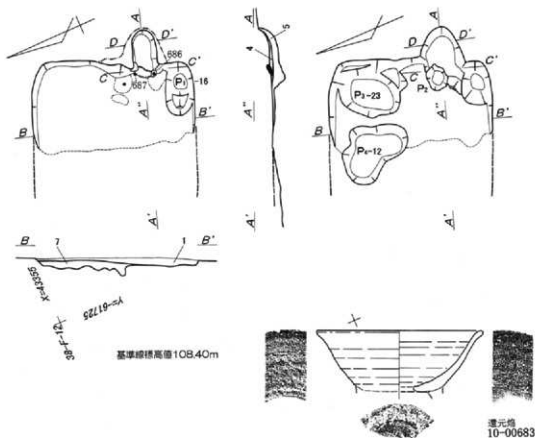

第119図 第12号住居跡1:60・出土遺物実測図1:3(1)

基準線標高108.40m

第120图 第12号住居跡竈1:30・出土遺物実測図1:3(2)

基準線標高108.70m

10-00688

10-00689

10-00690

第121図 第13号住居跡 1 : 60・出土遺物実測図 1 : 3