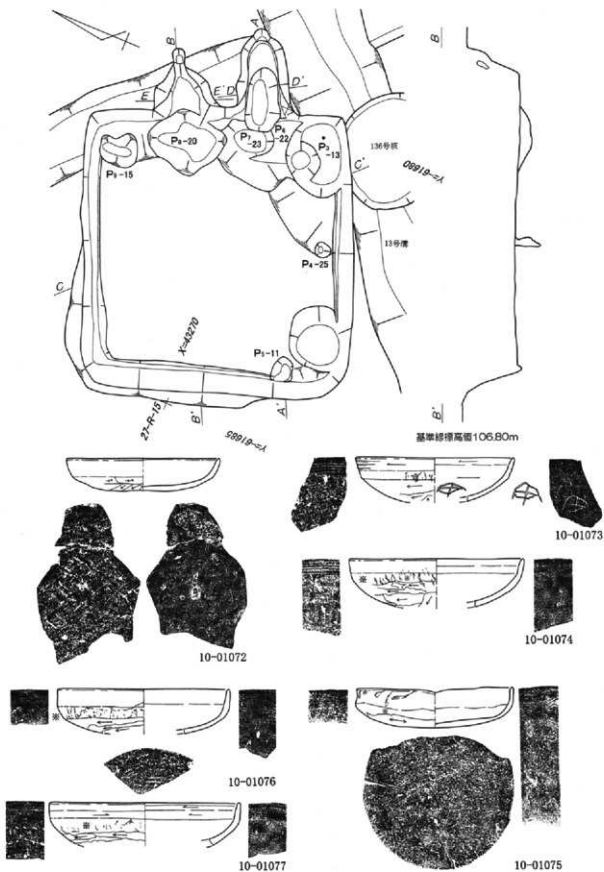

遼元塔 10-01068

40-00077

遼元塔  
10-01069

第213図 第48号住居跡出土遺物実測図1:3(2)

第215图 第49号住居跡掘方 1 : 60 · 出土遺物実測図 1 : 3 (2)

第217图 第50号住居跡実測图 1 : 60

基準線標高105.70m

第218図 第50号住居跡掘方実測図 1 : 60