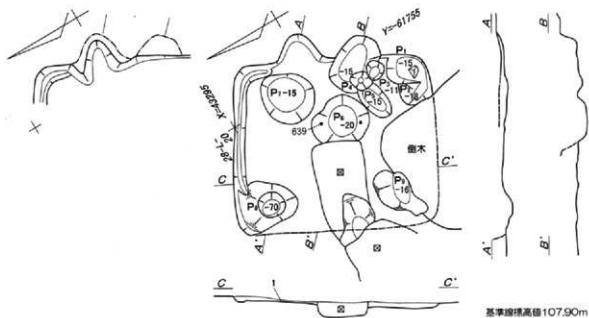

## 凡例 2

- 本書で使用した方位記号は真北を指す。
- 本書に掲載した実測図の縮尺は以下の通りである。  
遺構・遺物  
 竪穴状住居跡 1:60 竪穴状遺構 1:60 掘立柱建物跡 1:60 土坑 1:30・1:60  
 土壇墓 1:30 土器類・陶磁器類・石器類 1:3
- 遺物観察表中の「色調」は、『標準土色帳』農林省農林水産技術会議事務局監修 財団法人日本色彩研究所 色表監修 1976を使用して記載した。須恵器等は慣用的に用いている名称をも用いている。
- 遺構実測図中の等高線・断面基準線は海拔で示した。
- 遺構実測図中の遺物番号は出土遺物実測図の番号と一致し、挿図番号一桁番号の順で示した。
- 遺物の実測図作成に当たっては、当団拡大整理委員会歴史部で編集した『歴史時代遺物実測仕様書—遺物編』に準拠したが、全てがこの限りではない。
- 各図中での表現・記号・略号・スクリーンパターンは以下の表、及び図を参照されたい。木器は本文を参照して載きたい。

第102图 第4号住居跡出土遺物実測图1:3(4)

第103図 第4号住居跡出土遺物実測図1:3(5)

第104图 第4号住居跡出土遺物実測圖1:3(6)

第105図 第4号住居跡出土遺物実測図 1 : 3 · 1 : 5 (7)

第106図 第5号住居跡実測図 1 : 60

10-00639

10-00640

第107图 第5号住居跡出土遺物実測図1:3

基準標高108.00m

10-00641

遺書-52 10-00643

遺書-51  
10-00642

40-00057

第108图 第6号住居跡 1:60・出土遺物実測図1:3

第109図 第7号住居跡 1:60・出土遺物実測図 1:3

基準線標高値107.10m