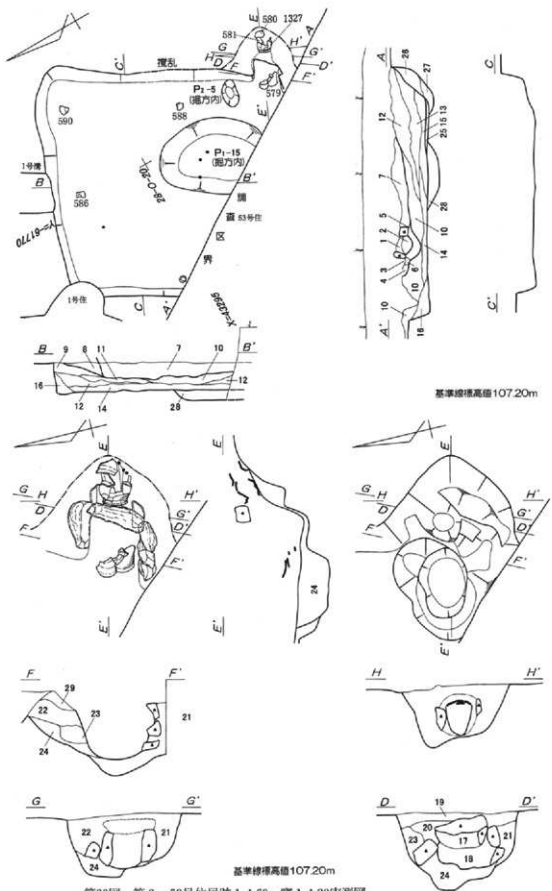

10-00578

40-00055

第89図 第54号住居跡出土遺物実測図 1 : 3