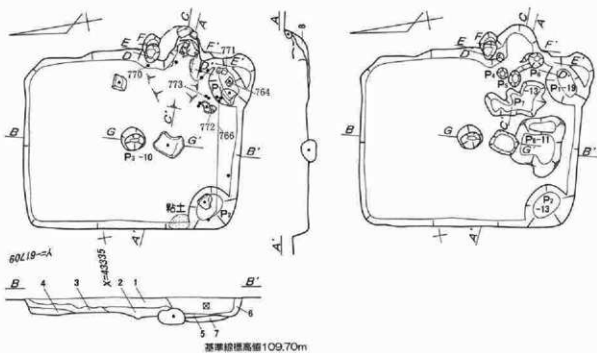

富田澤田遺跡

基準標高109.70m