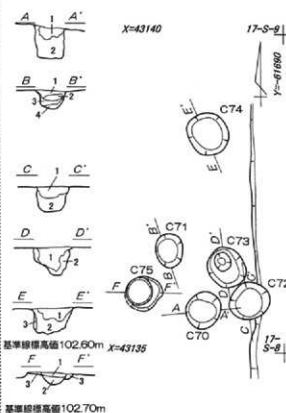

## 凡例 2

- 本書で使用した方位記号は真北を指す。
- 本書に掲載した実測図の縮尺は以下の通りである。  
遺構・遺物  
 竪穴状住居跡 1:60 竪穴状遺構 1:60 掘立柱建物跡 1:60 土坑 1:30・1:60  
 土壇墓 1:30 土器類・陶磁器類・石器類 1:3
- 遺物観察表中の「色調」は、『標準土色帳』農林省農林水産技術会議事務局監修 財団法人日本色彩研究所 色表監修 1976を使用して記載した。須恵器等は慣用的に用いている名称をも用いている。
- 遺構実測図中の等高線・断面基準線は海拔で示した。
- 遺構実測図中の遺物番号は出土遺物実測図の番号と一致し、挿図番号一桁番号の順で示した。
- 遺物の実測図作成に当たっては、当団拡大整理委員会歴史部で編集した『歴史時代遺物実測仕様書—遺物編』に準拠したが、全てがこの限りではない。
- 各図中での表現・記号・略号・スクリーンパターンは以下の表、及び図を参照されたい。木器は本文を参照して載きたい。

第40图 第2号独立柱建筑物平面图 1:60

第41图 第3号掘立柱建物跡実測図 1:60

第42图 第4号独立柱建筑物实测图 1:60

基本比例尺: 1:1000

第43図 第5号独立柱建物跡実測図 1:60

原建筑总高约102.70m

第44图 第6号独立柱建筑物平面图1:60

第45図 井戸跡 1 : 60・出土遺物実測図 1 : 3・1 : 4 (1)

第51图 土坑实测图 1:60・出土遺物实测图 1:1・1:3・1:4 (2)

第52圖 土坑実測圖 1 : 60 (3)

C61号土坑

C63・C67号土坑

C70~C75号土坑

C64号土坑

C68・C69・C77~C84号土坑

第53図 土坑実測図 1:60・出土遺物実測図 1:3 (4)

第54図 遺構外出土遺物実測図 1 : 3 · 1 : 4 (1)

第55圖 遺構外出土遺物実測図 1 : 2 · 1 : 3 (2)

第57図 遺構外出土遺物実測図 1 : 3 (4)

第58図 遺構外出土遺物実測図1：3（5）

第59図 遺構外出土遺物実測図 1 : 3 (6)

第60圖 遺構外出土遺物実測図 1 : 3 (7)

第61図 遺構外出土遺物実測図 1 : 3 ( 8 )

第62図 遺構外出土遺物実測図 1 : 3 (9)