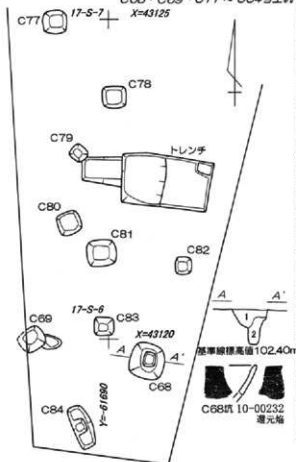

## 凡例 2

- 本書で使用した方位記号は真北を指す。
- 本書に掲載した実測図の縮尺は以下の通りである。  
遺構・遺物  
 竪穴状住居跡 1:60 竪穴状遺構 1:60 掘立柱建物跡 1:60 土坑 1:30・1:60  
 土壇墓 1:30 土器類・陶磁器類・石器類 1:3
- 遺物観察表中の「色調」は、『標準土色帳』農林省農林水産技術会議事務局監修 財団法人日本色彩研究所 色表監修 1976を使用して記載した。須恵器等は慣用的に用いている名称をも用いている。
- 遺構実測図中の等高線・断面基準線は海拔で示した。
- 遺構実測図中の遺物番号は出土遺物実測図の番号と一致し、挿図番号一桁番号の順で示した。
- 遺物の実測図作成に当たっては、当団拡大整理委員会歴史部で編集した『歴史時代遺物実測仕様書—遺物編』に準拠したが、全てがこの限りではない。
- 各図中での表現・記号・略号・スクリーンパターンは以下の表、及び図を参照されたい。木器は本文を参照して載きたい。

第40图 第2号独立柱建筑物平面图 1:60

第41图 第3号掘立柱建物跡実測図 1:60

第42图 第4号独立柱建筑物实测图 1:60

基本比例尺: 1:1000

第43図 第5号独立柱建物跡実測図 1:60

原建筑总高约102.70m

第44图 第6号独立柱建筑物平面图1:60

第45図 井戸跡 1 : 60・出土遺物実測図 1 : 3・1 : 4 (1)

第51图 土坑实测图 1:60・出土遺物实测图 1:1・1:3・1:4 (2)

第52圖 土坑実測圖 1 : 60 (3)

C61号土坑

C63・C67号土坑

C70~C75号土坑

C64号土坑

C68・C69・C77~C84号土坑

第53図 土坑実測図 1:60・出土遺物実測図 1:3 (4)