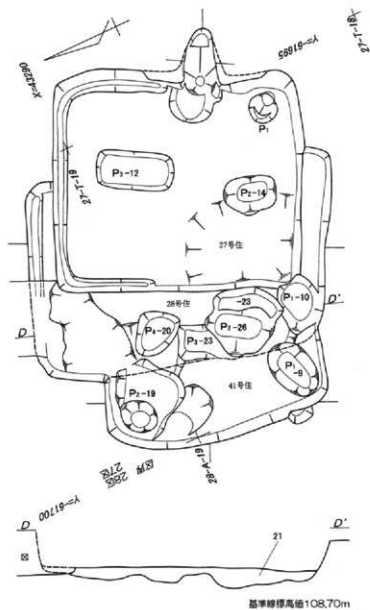

中性镜 10-00772

酸化镜  
10-00773

第149图 第25号住居跡出土遺物実測図1:3(3)

還元镜  
漆田産  
10-00774

第150图 第26号住居跡1:60・出土遺物実測図1:3(1)

第151図 第26号住居跡出土遺物実測図 1 : 3 (2)

第152图 第27号住居跡出土遺物実測図1:3(1)

第153図 第27・28・41号住居跡 1 : 60・第27号住居跡出土物実測図 1 : 3 (2)