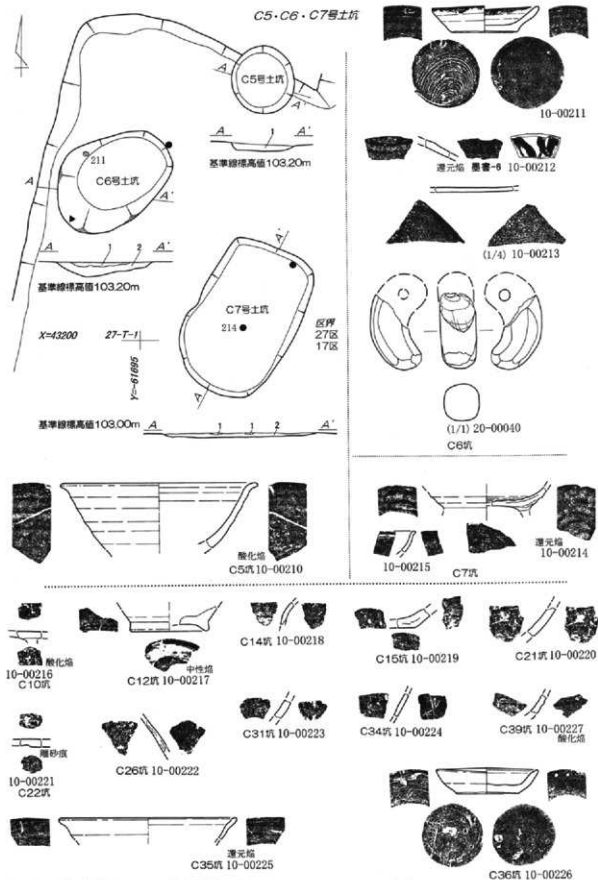

第47図 井戸跡実測図1:60

20-00038

C4号井戸  
C5号井戸

(1/4) 10-00201

(1/5) 20-00039

第48図 井戸跡出土遺物実測図1:3・1:4・1:5(3)

第49図 井戸跡出土遺物実測図1:3(4)

第50図 土坑実測図1:60・出土遺物実測図1:3(1)