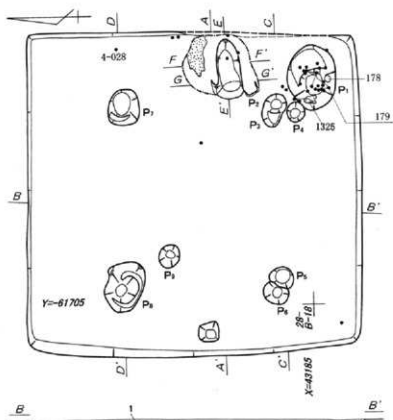

B28号溝  
B29号溝

第28図 溝状遺構出土遺物実測図 1 : 3 · 1 : 4 (22)

第29図 溝状遺構出土遺物実測図 1 : 2 ・ 1 : 3 (23) (B29溝)

第30图 沟状遺構出土遺物実測図 1 : 3 (24)

第31图 第1号道跡出土遺物実測図 1 : 3

第32图 第1号住居跡出土遺物実測図 1 : 3

基準線標高103.60m

1マス36cmの方眼

基準線標高103.50m

第33図 第1号住居跡 1:60・竈 1:30実測図

第34図 第2号住居跡 1:60・竪1:30実測図

第35図 第2号住居跡出土遺物実測図1:3(1)

10-00185

10-00186

10-00187

10-00188