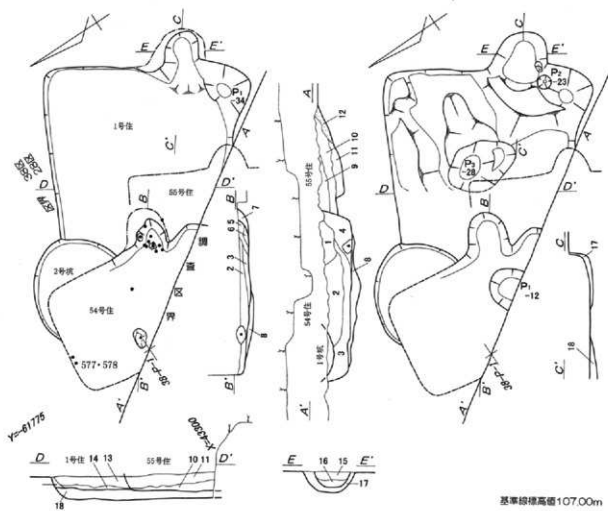

第87図 第13・14号溝状遺構出土遺物実測図1：3