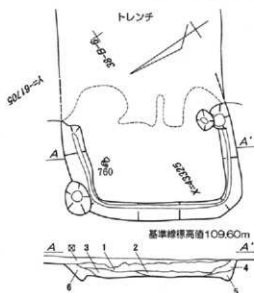

第142図 第22号住居跡出土遺物実測図1:3(4)

第143図 第22号住居跡出土遺物実測図 1 : 3 (5)

10-00758

酸化地 10-00759

第144図 第23号住居跡出土遺物実測図1:3

基準線標高109.60m

量書-59 10-00760

10-00761