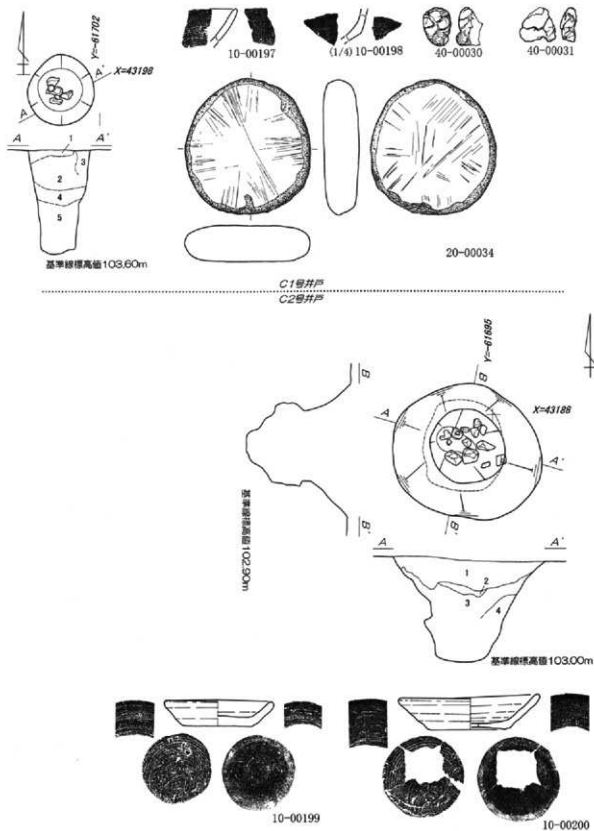

第36图 第2号住居跡出土遺物実測図 1:3 (2)

第37图 第2号住居跡出土遺物実測図1:3(3)

10-00195

10-00196

40-00029

第38图 第2号住居跡出土遺物実測図1:3(4)

原標高約102.00m

第30図 第1・7号掘立柱建物跡実測図1:60

第40图 第2号独立柱建筑物平面图 1:60

第41图 第3号掘立柱建物跡実測図 1:60

第42图 第4号独立柱建筑物实测图 1:60

基本比例尺: 1:1000

第43図 第5号独立柱建物跡実測図 1:60

原建筑总高约102.70m

第44图 第6号独立柱建筑物平面图1:60

第45図 井戸跡 1 : 60・出土遺物実測図 1 : 3・1 : 4 (1)