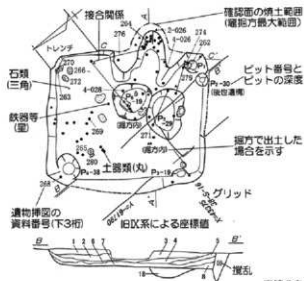

### 遺物

溝で	掘溝で	溝で (方向不詳)	削り	削り (方向不詳)	研磨 (単位不詳)	回転実測	溝で	輪縁整形	ハゼ	隆帯	沈線

赤色顔料	黒色焼し	塗	炭化	その他
				各図中に指示
鉄分		発泡		羽口

### 羽口

炉の鉛着	ガラス分	還元	中性	酸化

型備・型目 土師器の撫で整形線

塗面での整形

型備・型目

焼成時の焼りの各種

刷毛撫で整形後更に整形を受けている場合

実線の中心線は直接実測  
一点鎖線の中心線は回転実測  
破線の中心線は復元実測