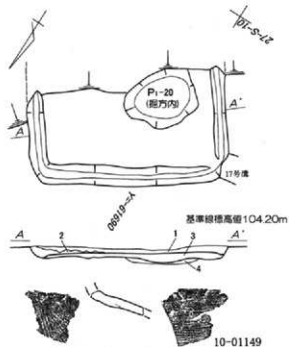

第230图 第57号住居跡出土遺物実測図 1:3 (2)

基準線標高値 109.80m

第231图 第60・61号住居跡 1:60・第60号住居跡出土遺物実測図 1:3 (1)

第232図 第60号住居跡出土遺物実測図 1 : 3 (2)

酸化焙 墨書-91 10-01146

酸化焙 10-01147

10-01148

第233図 第61号住居跡掘方 1 : 60・  
出土遺物実測図 1 : 3

第234図 第62号住居跡 1 : 60・  
出土遺物実測図 1 : 3

AL=108.282m A'L=107.443m  
BL=107.732m B'L=107.031m

ポイント位置関係図 (1:60)

第235図 第63号住居跡 1:30・出土遺物実測図 1:3

遼元塔  
漆田崖  
10-01159

第236图 第64号住居跡1:60·出土遺物実測圖1:3

第237图 第65号住居跡 1 : 60・出土遺物実測图 1 : 3 (1)