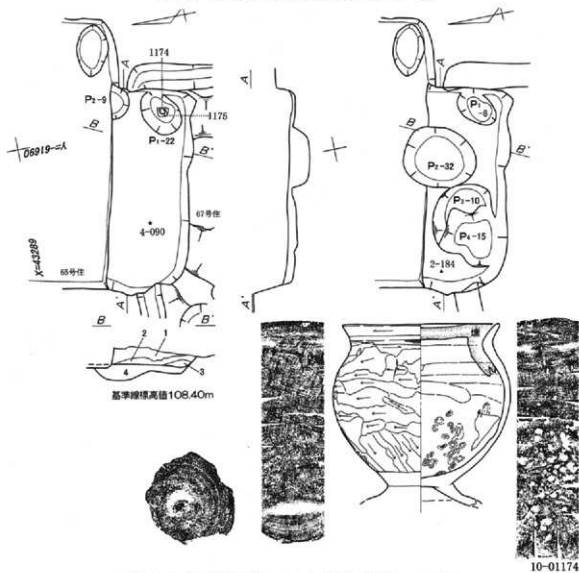

第242圖 第66号住居跡1:60・出土遺物実測図1:3(1)