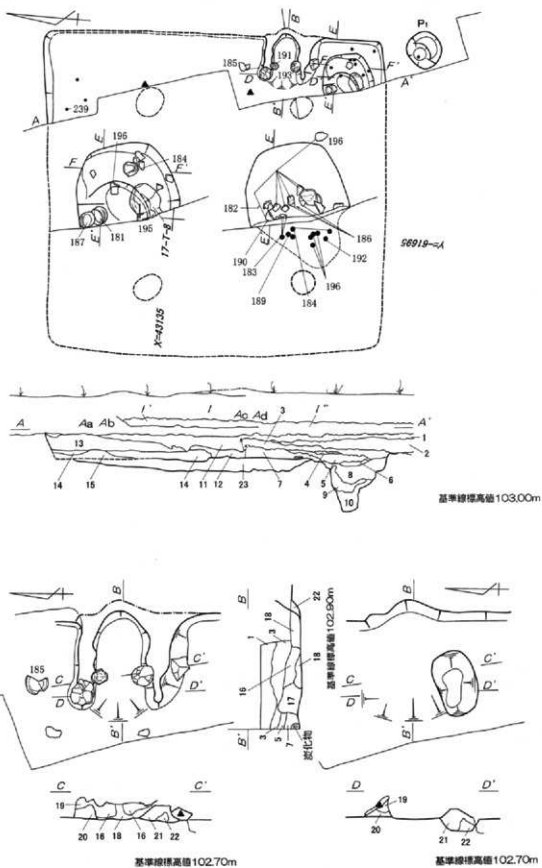

B28号溝  
B29号溝

第28図 溝状遺構出土遺物実測図 1 : 3 · 1 : 4 (22)

第29図 溝状遺構出土遺物実測図 1 : 2 ・ 1 : 3 (23) (B29溝)

第30图 沟状遺構出土遺物実測図 1 : 3 (24)

第31图 第1号道跡出土遺物実測図 1 : 3

第32图 第1号住居跡出土遺物実測図 1 : 3

基準線標高103.60m

1マス36cmの方眼

基準線標高103.50m

第33図 第1号住居跡 1:60・竈 1:30実測図

第34図 第2号住居跡 1:60・竪1:30実測図

第35図 第2号住居跡出土遺物実測図1:3(1)

10-00185

10-00186

10-00187

10-00188