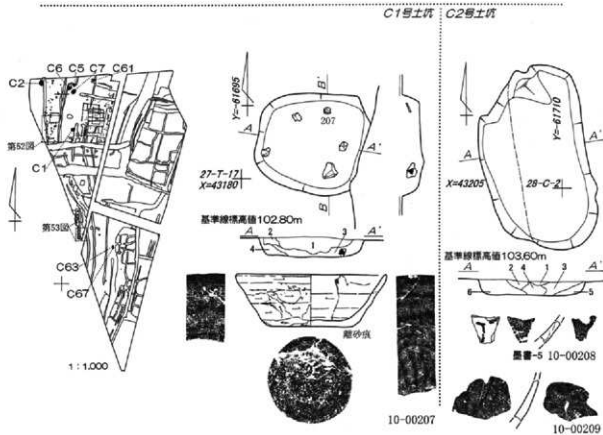

第49図 井戸跡出土遺物実測図1:3(4)