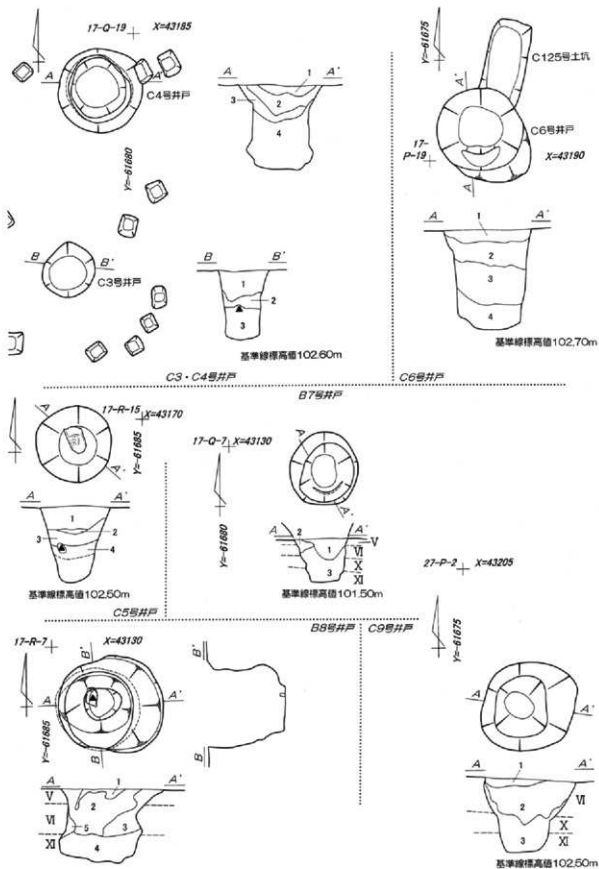

第40图 第2号独立柱建筑物平面图 1:60

第41图 第3号掘立柱建物跡実測図 1:60

第42图 第4号独立柱建筑物实测图 1:60

基本比例尺: 1:1000

第43図 第5号独立柱建物跡実測図 1:60

原建筑总高约102.70m

第44图 第6号独立柱建筑物平面图1:60

第45図 井戸跡 1 : 60・出土遺物実測図 1 : 3・1 : 4 (1)

(1/4) 20-00035

B4号清出土品と接合している

(1/6)  
20-00036

(1/4) 20-00037

右外面拓景

右内面拓景

左内面拓景

第46図 井戸跡出土遺物実測図1:4・1:6(2)