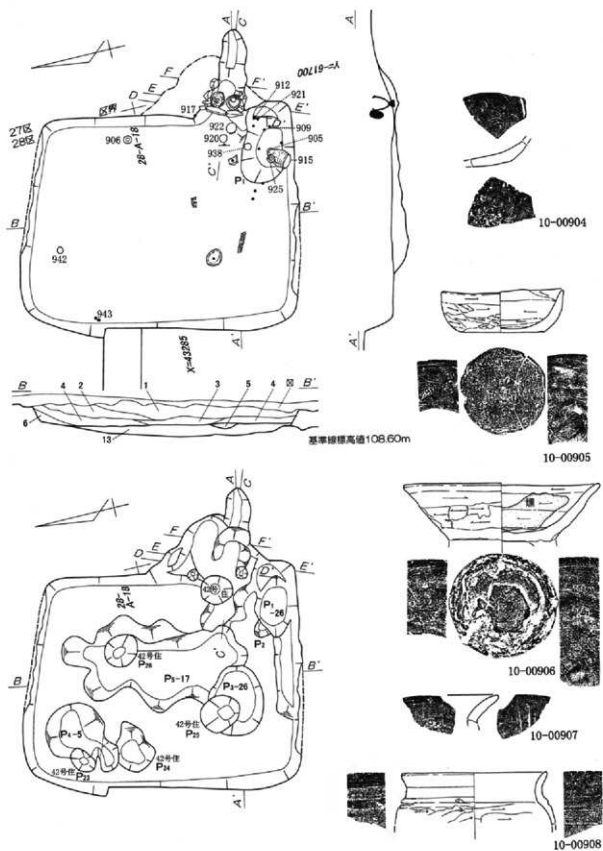

還元桶 10-00893

第171図 第36号住居跡出土遺物実測図 1 : 3 (3)

第172図 第36号住居跡出土遺物実測図1:3(4)

第173図 第37号住居跡出土遺物実測図1:3(1)

第174図 第37号住居跡 1 : 60・出土遺物実測 1 : 3 (2)

第175图 第38号住居跡 1:60・出土遺物実測図 1:3 (1)

10-00909

10-00910