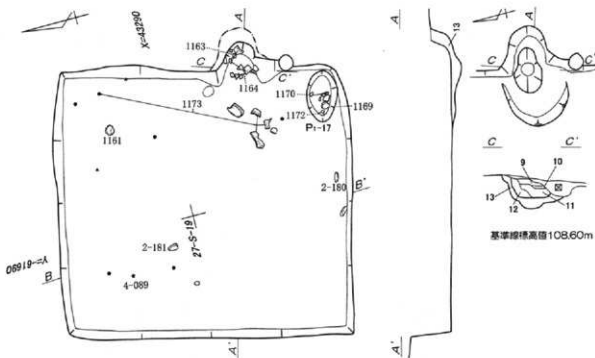

第234図 第62号住居跡 1 : 60・  
出土遺物実測図 1 : 3

AL=108.282m A'L=107.443m  
BL=107.732m B'L=107.031m

ポイント位置関係図 (1:60)

第235図 第63号住居跡 1:30・出土遺物実測図 1:3

遼元塔  
漆田崖  
10-01159

第236图 第64号住居跡1:60·出土遺物実測圖1:3

第237图 第65号住居跡 1 : 60・出土遺物実測图 1 : 3 (1)