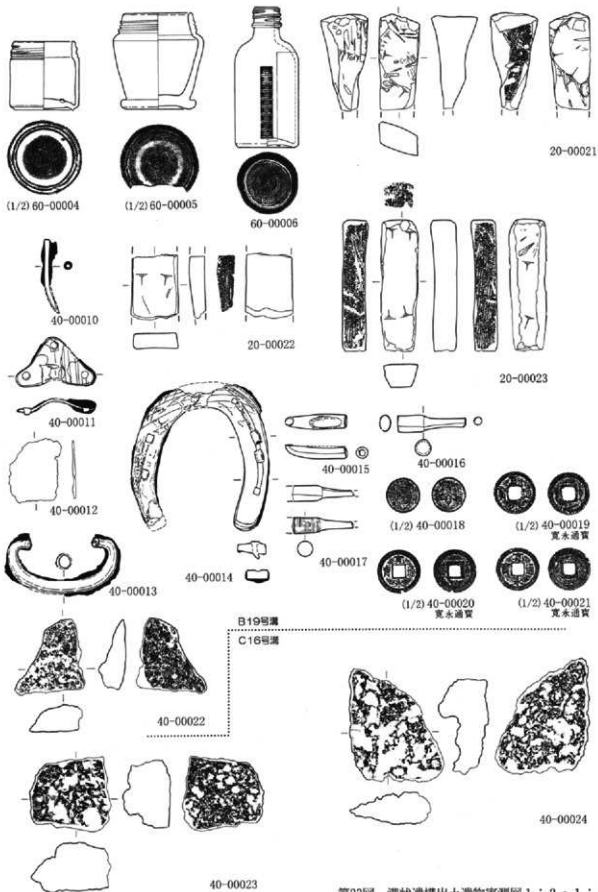

第10区 溝状遺構出土遺物実測図1 : 4・1 : 6 (5) (4溝)

第11図 溝状遺構出土遺物実測図 1 : 6 (6) (B 4 溝)

第12図 溝状遺構出土遺物実測図 1 : 6 (7) (B 4 溝)

第13図 溝状遺構出土遺物実測図1：6（8）（B4溝）

(1/6) 20-00016

第14图 溝状遺構出土遺物表測図 1 : 6 (9) (C4溝)

第15図 溝状遺構出土遺物実測図 1 : 3 (10)

第16図 溝状遺構出土遺物実測図 1 : 2 · 1 : 3 (11)

第17図 溝状遺構出土遺物実測図 1 : 3 (12)

第18图 溝状遺構出土遺物実測図1:3 (13) (C16溝)

第19図 溝状遺構出土遺物実測図 1 : 3 (14)

第20图 第19号沟状遺構実測図 1 : 50 · 1 : 100

第21図 溝状遺構出土遺物実測図 1 : 2 · 1 : 3 (15) (B19溝)

第22図 溝状遺構出土遺物実測図 1 : 2 ・ 1 : 3 ・ 1 : 4 (16)