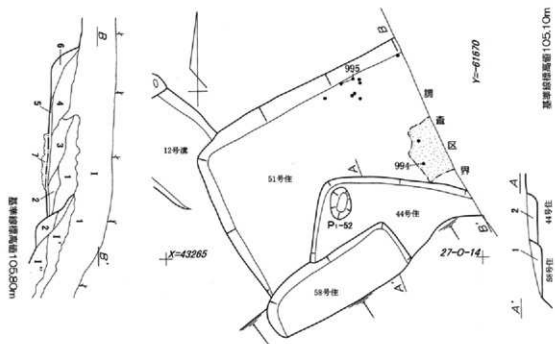

第197图 第43号住居跡 1 : 60・出土遺物実測図 1 : 3