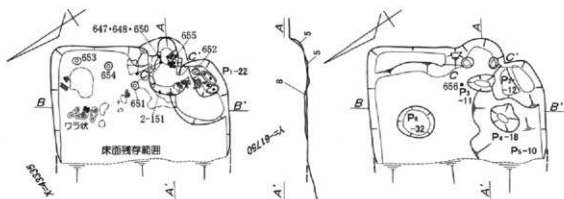

基準標高108.00m

10-00641

遺書-52 10-00643

遺書-51  
10-00642

40-00057

第108图 第6号住居跡 1:60・出土遺物実測図1:3

第109図 第7号住居跡 1:60・出土遺物実測図 1:3

基準線標高値107.10m