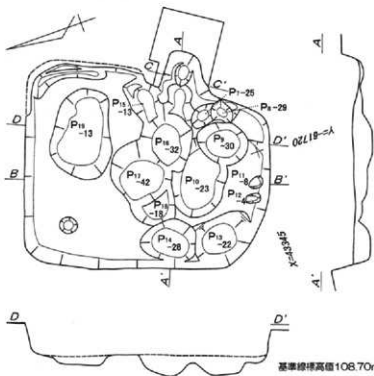

基準標高108.00m

10-00641

遺書-52 10-00643

遺書-51  
10-00642

40-00057

第108图 第6号住居跡 1:60・出土遺物実測図1:3

第109図 第7号住居跡 1:60・出土遺物実測図 1:3

基準線標高値107.10m

10-00659

第114图 第9号住居跡出土遺物実測図1:3(1)

第115图 第10号住居跡1:60・出土遺物実測図1:3

第117图 第11号住居跡出土遺物実測図1:3(2)

酸化焙 10-00680

還元焙 10-00681

酸化焙 10-00682

第118図 第11号住居跡出土遺物実測図1:3(3)

第119図 第12号住居跡1:60・出土遺物実測図1:3(1)

基準線標高108.40m

第120图 第12号住居跡竈1:30・出土遺物実測図1:3(2)

基準線標高108.70m

10-00688

10-00689

10-00690

第121図 第13号住居跡 1 : 60・出土遺物実測図 1 : 3