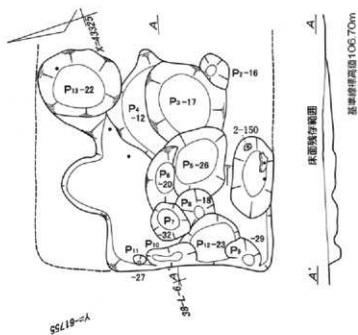

基準標高108.00m

10-00641

遺書-52 10-00643

遺書-51  
10-00642

40-00057

第108图 第6号住居跡 1:60・出土遺物実測図1:3

第109図 第7号住居跡 1:60・出土遺物実測図 1:3

基準線標高値107.10m