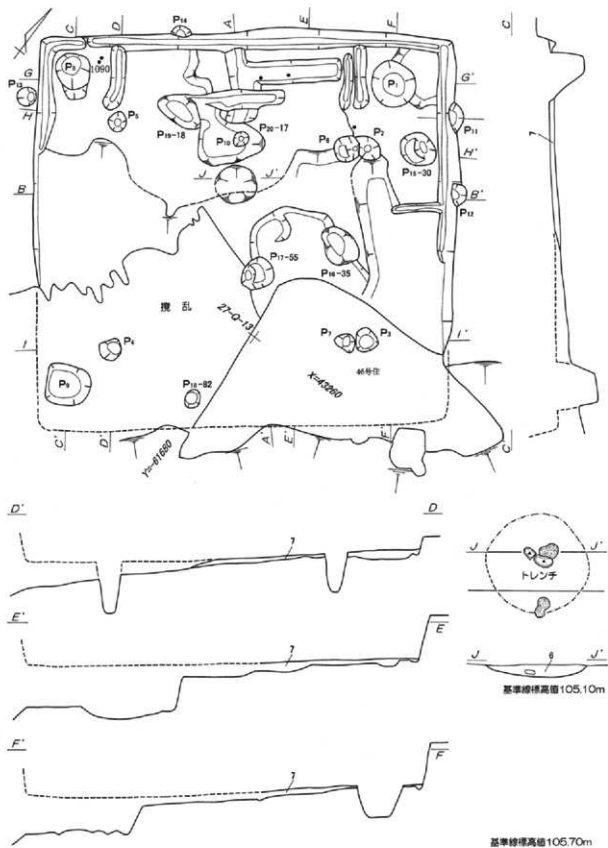

遼元塔 10-01068

40-00077

遼元塔  
10-01069

第213図 第48号住居跡出土遺物実測図1:3(2)

第215图 第49号住居跡掘方 1 : 60 · 出土遺物実測図 1 : 3 (2)

第217图 第50号住居跡実測图 1 : 60

基準線標高105.70m

第218図 第50号住居跡掘方実測図 1 : 60