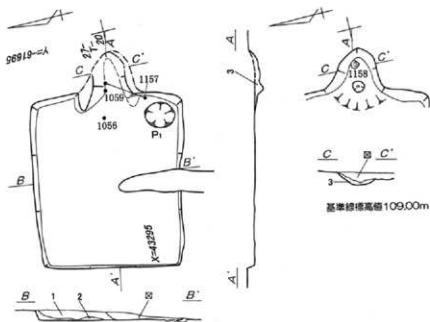

第234図 第62号住居跡 1 : 60・  
出土遺物実測図 1 : 3

AL=108.282m A'L=107.443m  
BL=107.732m B'L=107.031m

ポイント位置関係図 (1:60)

第235図 第63号住居跡 1:30・出土遺物実測図 1:3

遼元塔  
漆田崖  
10-01159

第236图 第64号住居跡1:60·出土遺物実測圖1:3

第237图 第65号住居跡 1 : 60・出土遺物実測图 1 : 3 (1)