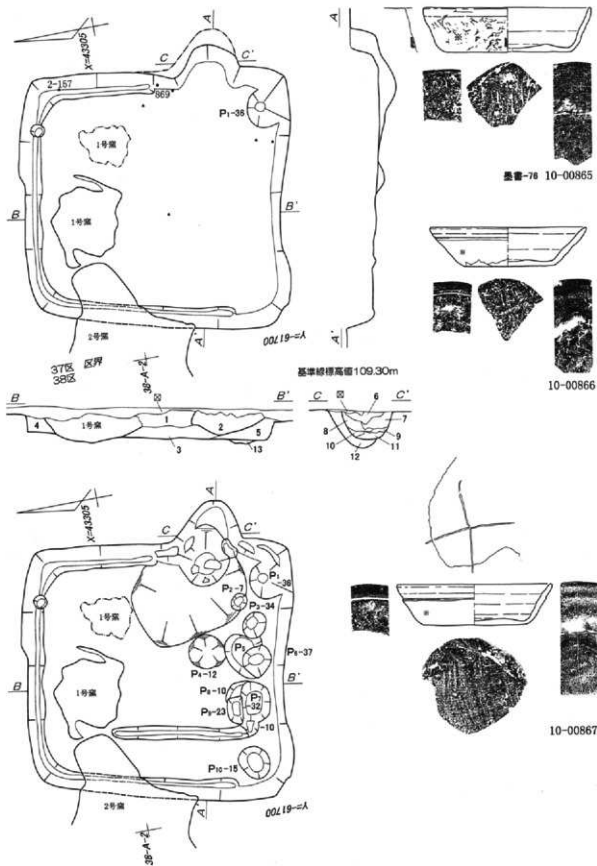

第165図 第34号住居跡出土遺物実測図 1 : 3 (1)