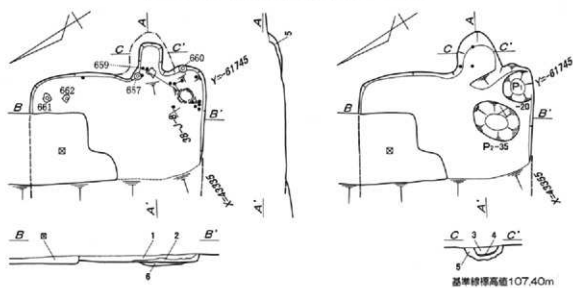

第112図 第8号住居跡出土遺物実測図1:3(3)