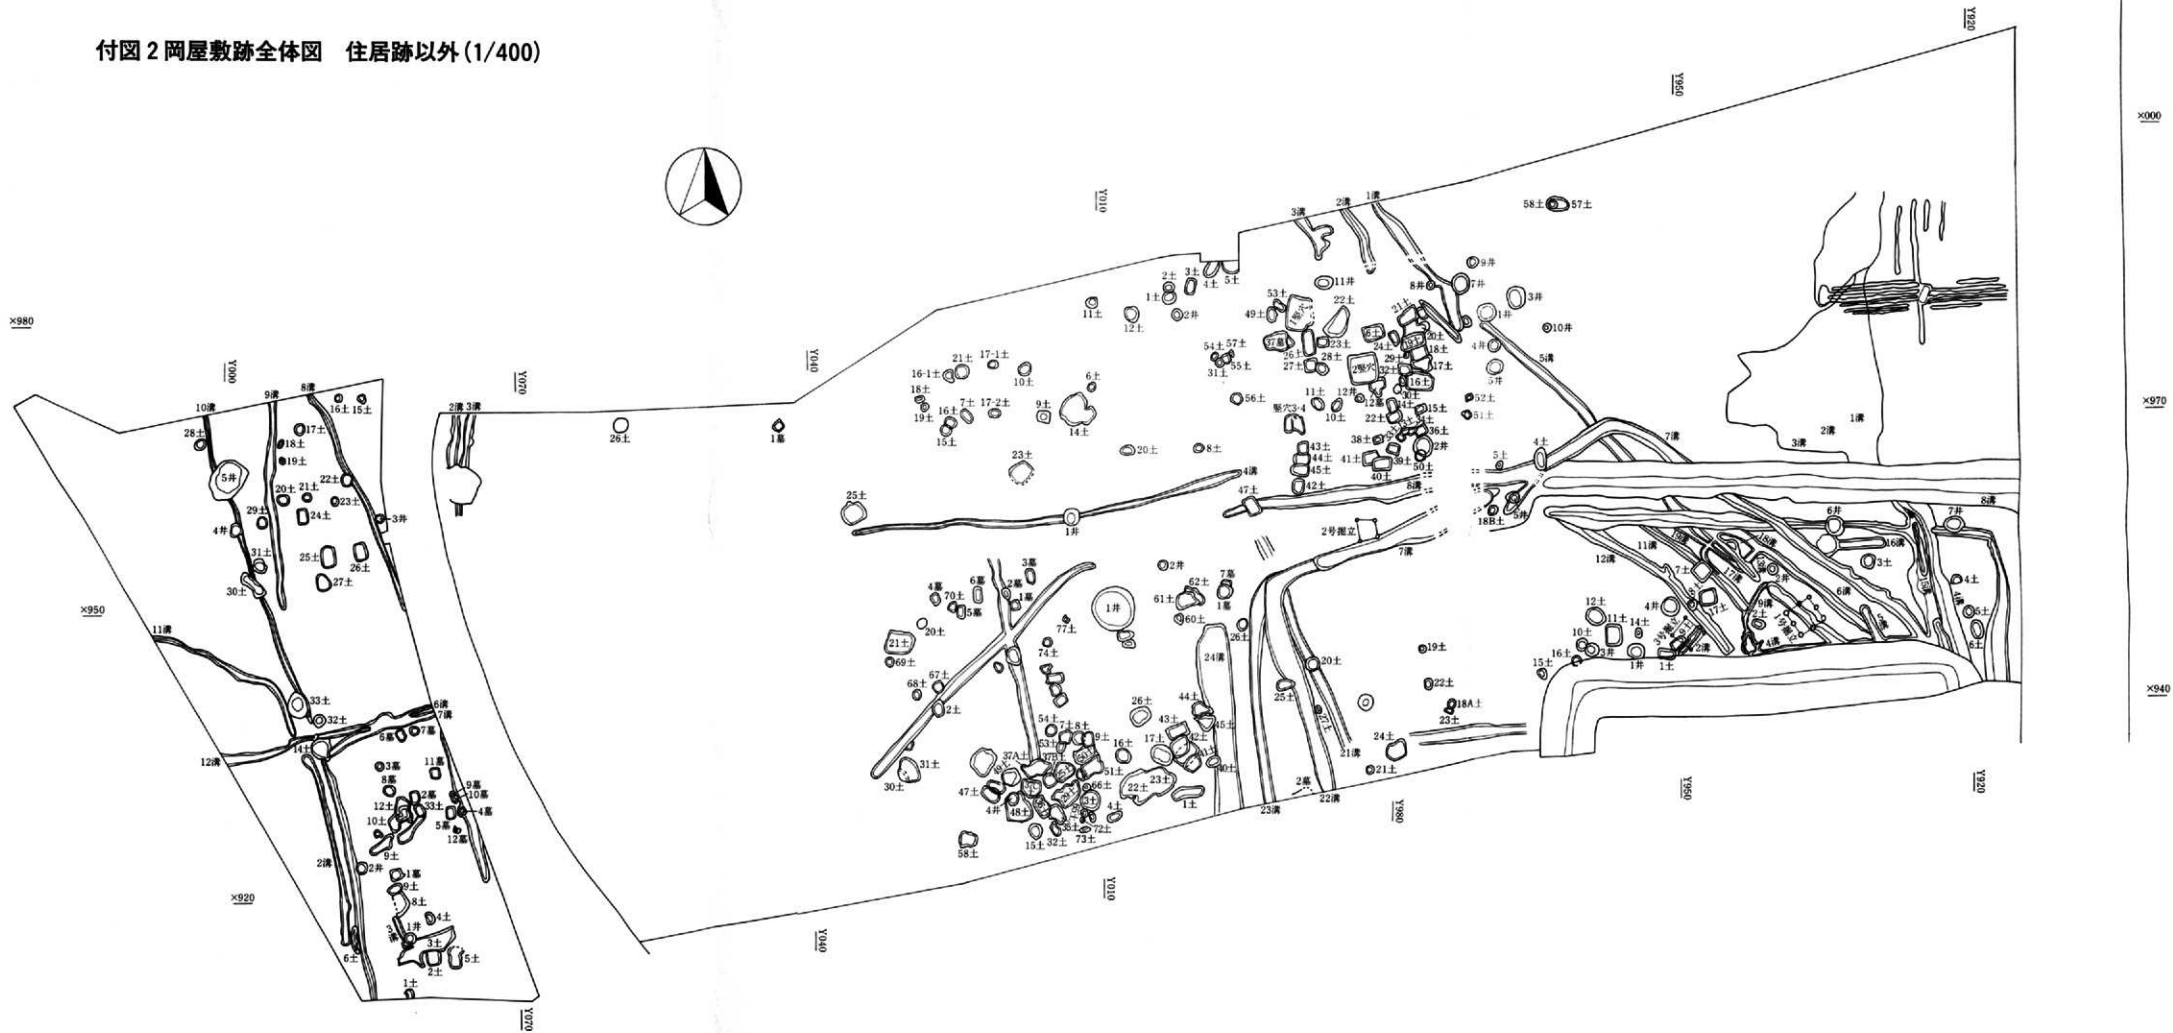

付図2 岡屋敷跡全体図 住居跡以外(1/400)

付図3 西園敷遺跡平面図(1/200)