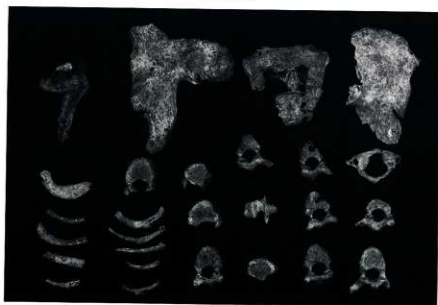

62号横穴墓出土遺物(1)

62号横穴墓出土遺物(2)

63号横穴墓出土遺物

63号横穴墓全景

同前庭部縦断土層

同閉塞検出状態

同扉石検出状態

同羨門

同玄室内人骨出土状態

1号頭蓋骨片

1号四肢骨

1号体幹骨他

1号 (男性・若年~成年)

63号横穴墓からは3体分の人骨が出土した

63号横穴墓出土人骨(1)

2号頭蓋正面観

3号頭蓋正面観

2号鼓室骨裂孔

2号四肢骨

3号体部骨

2号 (小児) : 上左・上右・中
 鼓室骨裂孔 (左) が認められた (上右)

3号 (小児) : 上中・下

63号横穴墓出土人骨(2)

62～65号横穴墓遠景