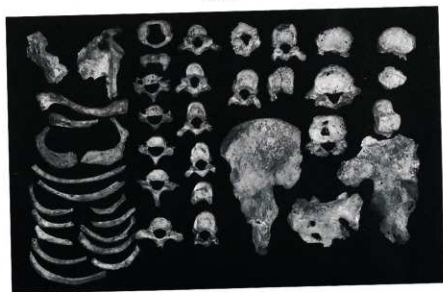

図版250

50号横穴墓閉塞部遺物出土状態

同玄室内人骨出土状態

3

50号横穴墓出土遺物

50号横穴墓人骨の後頭部にみられた
インカ（左）と下顎の癒合歯（右）

50号横穴墓出土人骨(1)

頭蓋正面観

頭蓋側面観

頭蓋上面観

四肢骨

体幹骨他
(男性・成年～熟年)

51号横穴墓全景

同墓道横断土层

同羨門

51号横穴墓墓道遺物出土狀態(1)