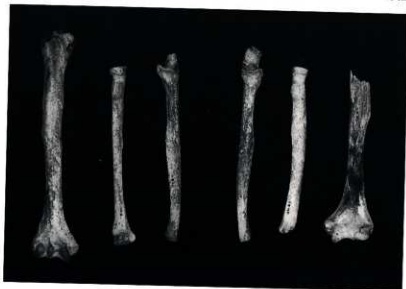

48号横穴墓出土遺物

图版244

頭蓋正面觀

頭蓋側面觀

頭蓋上面觀

上肢骨

下肢骨
(男性、熟年)

48号横穴墓出土人骨(1)