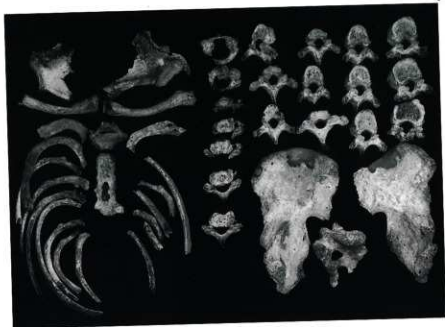

48号横穴墓出土遺物

图版244

頭蓋正面觀

頭蓋側面觀

頭蓋上面觀

上肢骨

下肢骨
(男性、熟年)

48号横穴墓出土人骨(1)