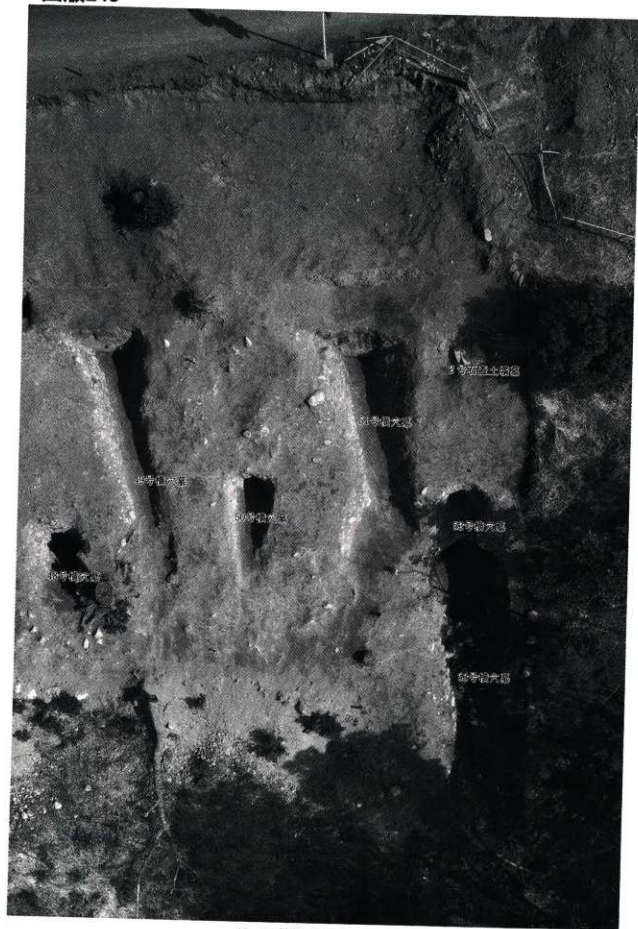

48-53号横穴墓空中写真