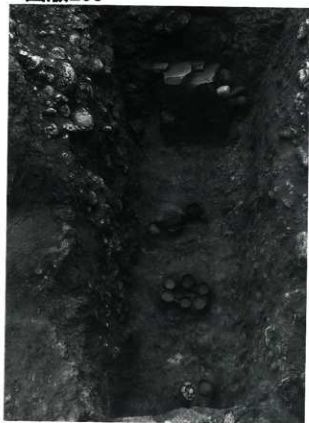

53号横穴墓出土遺物(2)

54号横穴墓全景