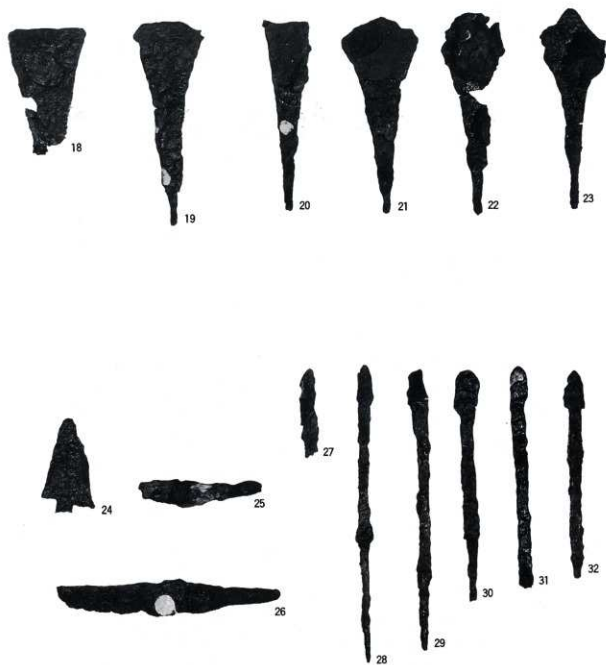

同玄室内遺物出土状態(1)

同玄室内遺物出土状態(2)

同玄室内遺物出土状態(3)

同玄室内遺物出土状態(4)

45号横穴墓出土遺物(1)

46号横穴墓全景（閉塞除去後）

同前庭部遺物出土状態

同前庭部縦断土層