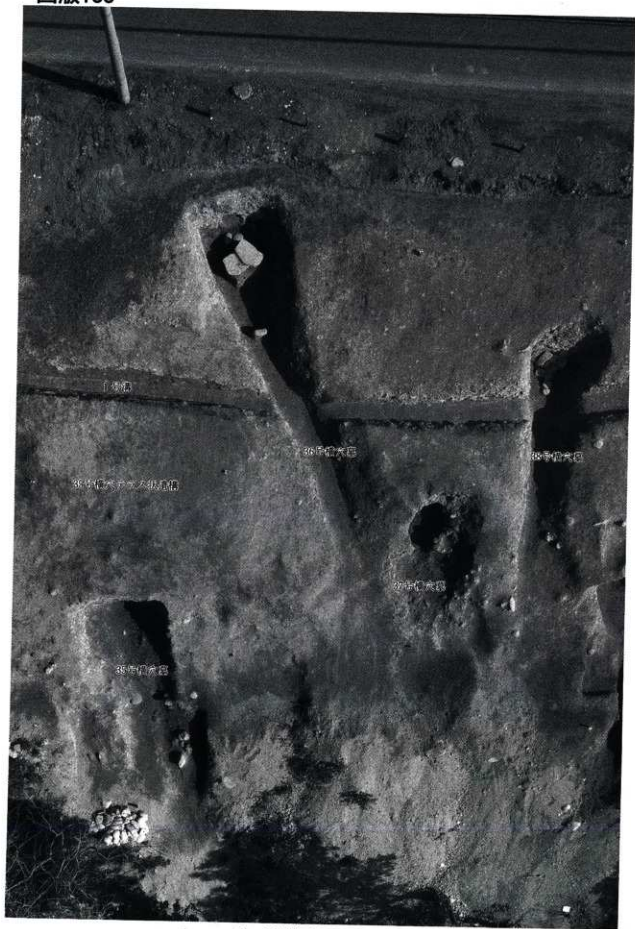

35号横穴墓出土下顎

35号横穴墓出土下腿骨の病変

35号横穴墓出土の人骨片

個体識別のできなかった人骨片の中には
下腿遠位部に病変のあるものが認められた (右上)

35号横穴墓出土人骨(4)

35~38号横穴墓空中写真

36号横穴墓全景

同墓道横断土层