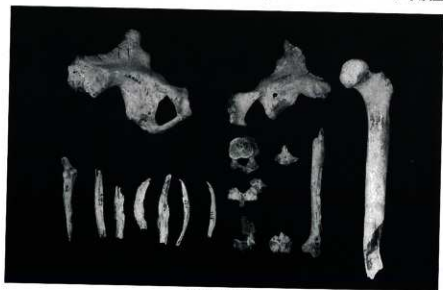

3号体部骨

上段 : 2号(男性・成年)
中・下段: 3号(女性・成年)

27号横穴墓出土人骨(4)