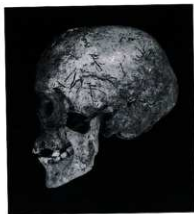

24号横穴墓出土遺物(4)

23-27号横穴空中写真

25号横穴墓全景

同テラス状遺構墳丘縦断土層

同テラス状遺構遺物出土状態(1)

図版120

25号横穴墓テラス状遺構遺物出土状態(2)

同近接撮影

同扉石検出状態

同玄室内人骨出土状態(1)

同玄室内人骨出土状態(2)

同玄室内人骨出土状態(3)

25号横穴墓出土遺物(1)

图版122

25号横穴墓出土遺物(2)

1号頭蓋正面観

1号頭蓋側面観

1号頭蓋上面観

1号上肢骨

1号下肢骨

1号 (男性・熟年)

25号横穴墓からは3体の人骨が出土した

1号人骨は低顔で豊後山間部古墳人の特徴をもっている。

25号横穴墓出土人骨(1)