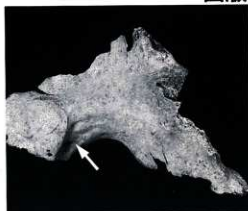

1号頭蓋側面観

1号頭蓋上面観

1号上肢骨

1号下肢骨

1号 (男性・熟年)

25号横穴墓からは3体の人骨が出土した

1号人骨は低顔で豊後山間部古墳人の特徴をもっている。

25号横穴墓出土人骨(1)

図版124

2号頭蓋正面観

2号頭蓋側面観

2号頭蓋上面観

2号体部骨

上・中段：2号（性別不明・小児）
下段：1号人骨（左）、2号人骨（右）の後頭部
にはインカ骨が認められた

25号横穴墓出土人骨(2)

3号頭蓋正面観