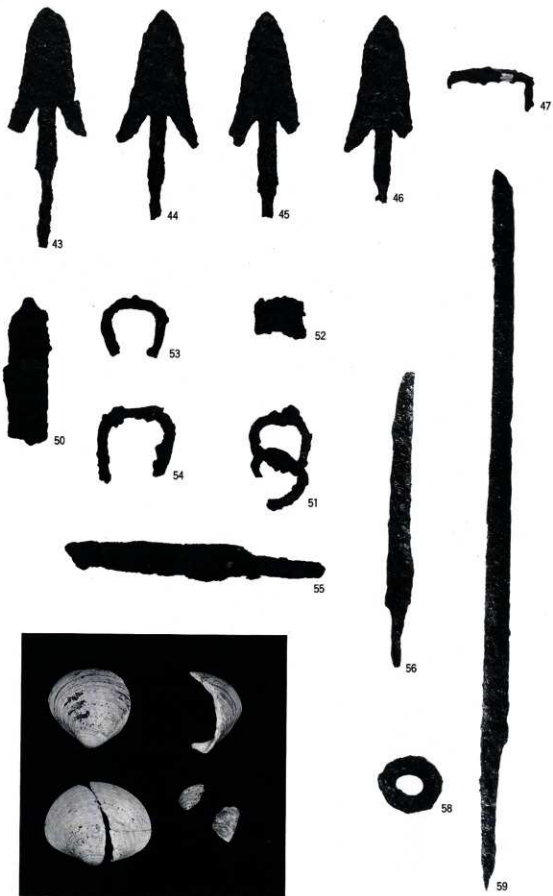

同前庭部基壇上遺物出土状態

同坏身内貝（ハマグリ）出土状態

同玄室内玉類出土状態

同玄室壁面工具痕跡

图版114

24号横穴墓出土遺物(1)

24号横穴墓出土遺物(2)

24号横穴墓出土遺物(3)