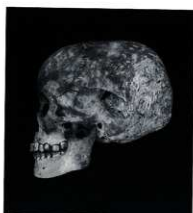

1号頭蓋側面観

1号頭蓋上面観

1号上肢骨

1号下肢骨

1号 (男性・熟年)

25号横穴墓からは3体の人骨が出土した

1号人骨は低顔で豊後山間部古墳人の特徴をもっている。

25号横穴墓出土人骨(1)

図版124

2号頭蓋正面観

2号頭蓋側面観

2号頭蓋上面観

2号体部骨

上・中段：2号（性別不明・小児）
下段：1号人骨（左）、2号人骨（右）の後頭部
にはインカ骨が認められた

25号横穴墓出土人骨(2)

3号頭蓋正面観