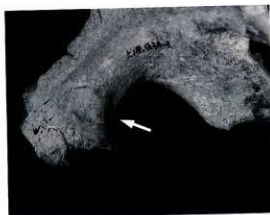

3号人骨の寛骨には前耳状溝が認められた。

27号横穴墓出土人骨(1)

1号頭蓋正面観

1号後頭骨

1号 (男性・熟年)

27号横穴墓からは3体の人骨が出土している。

2号頭蓋正面観

2号頭蓋側面観