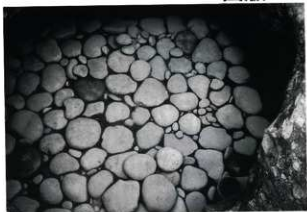

15号横穴墓出土遺物

同玄室内全景