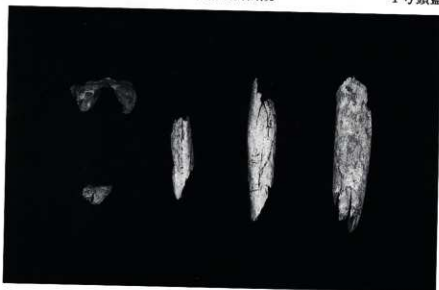

1号体部骨

上・中段 : 1号 (男性・熟年)
下段 : 2号 (男性?・成年)

21号横穴墓出土人骨(1)