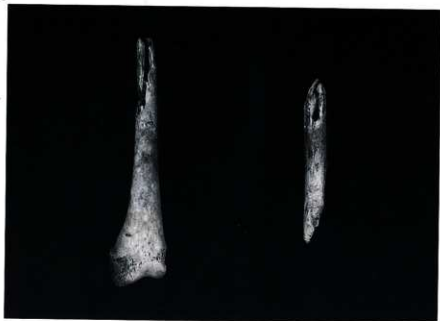

3号頭蓋上面観

3号大腿骨と寛骨片

4号頭蓋骨片

上・中段 : 3号 (女性・成年)  
下段 : 4号 (女性・熟年)

21号横穴墓出土人骨(2)

図版100

上段 : 4号人骨  
中・下段 : 4体の人骨に共通に認められた外耳道骨腫  
(1 : 1号、2 : 2号、3・4 : 3号、5・6 : 4号)

22号横穴墓全景