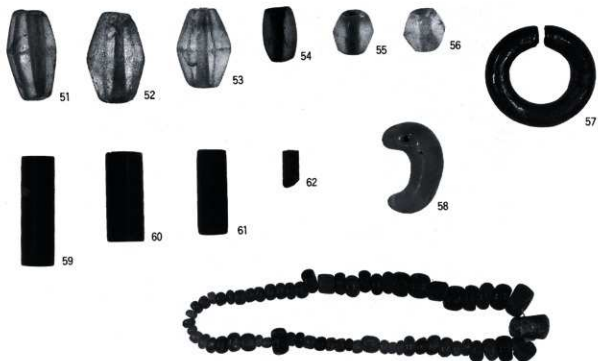

图版70

16号横穴墓出土遺物(1)

16号横穴墓出土遺物(3)

16号横穴墓出土遺物(4)

16号横穴墓出土人骨片

17号横穴墓全景

同閉塞検出状態

同扉石検出状態