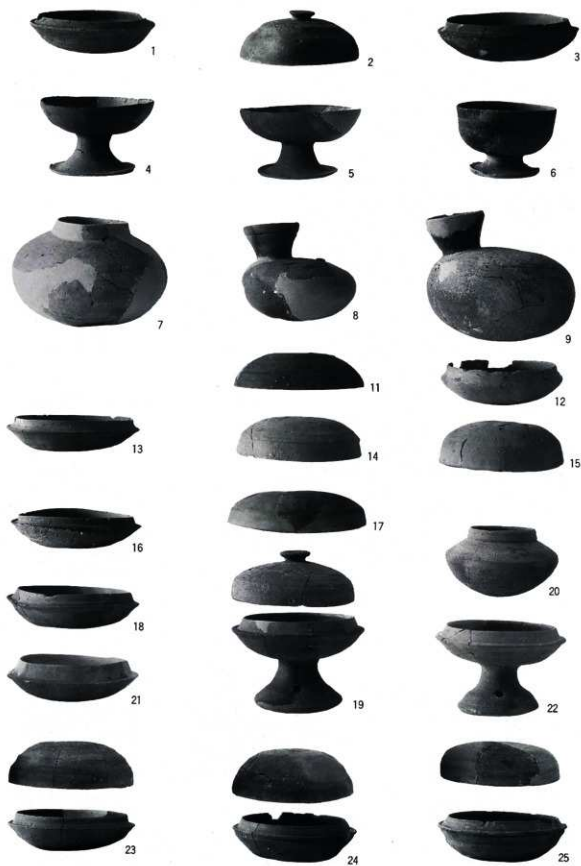

同玄室内遺物出土状态

15号横穴墓出土遺物

16号横穴墓全景

同玄室内全景

同玄室内遺物出土状態(1)

同玄室内遺物出土状態(2)

同墓道出土遺物(1)

同墓道出土遺物(2)

图版70

16号横穴墓出土遺物(1)

16号横穴墓出土遺物(3)

16号横穴墓出土遺物(4)

16号横穴墓出土人骨片

17号横穴墓全景

同閉塞検出状態

同扉石検出状態