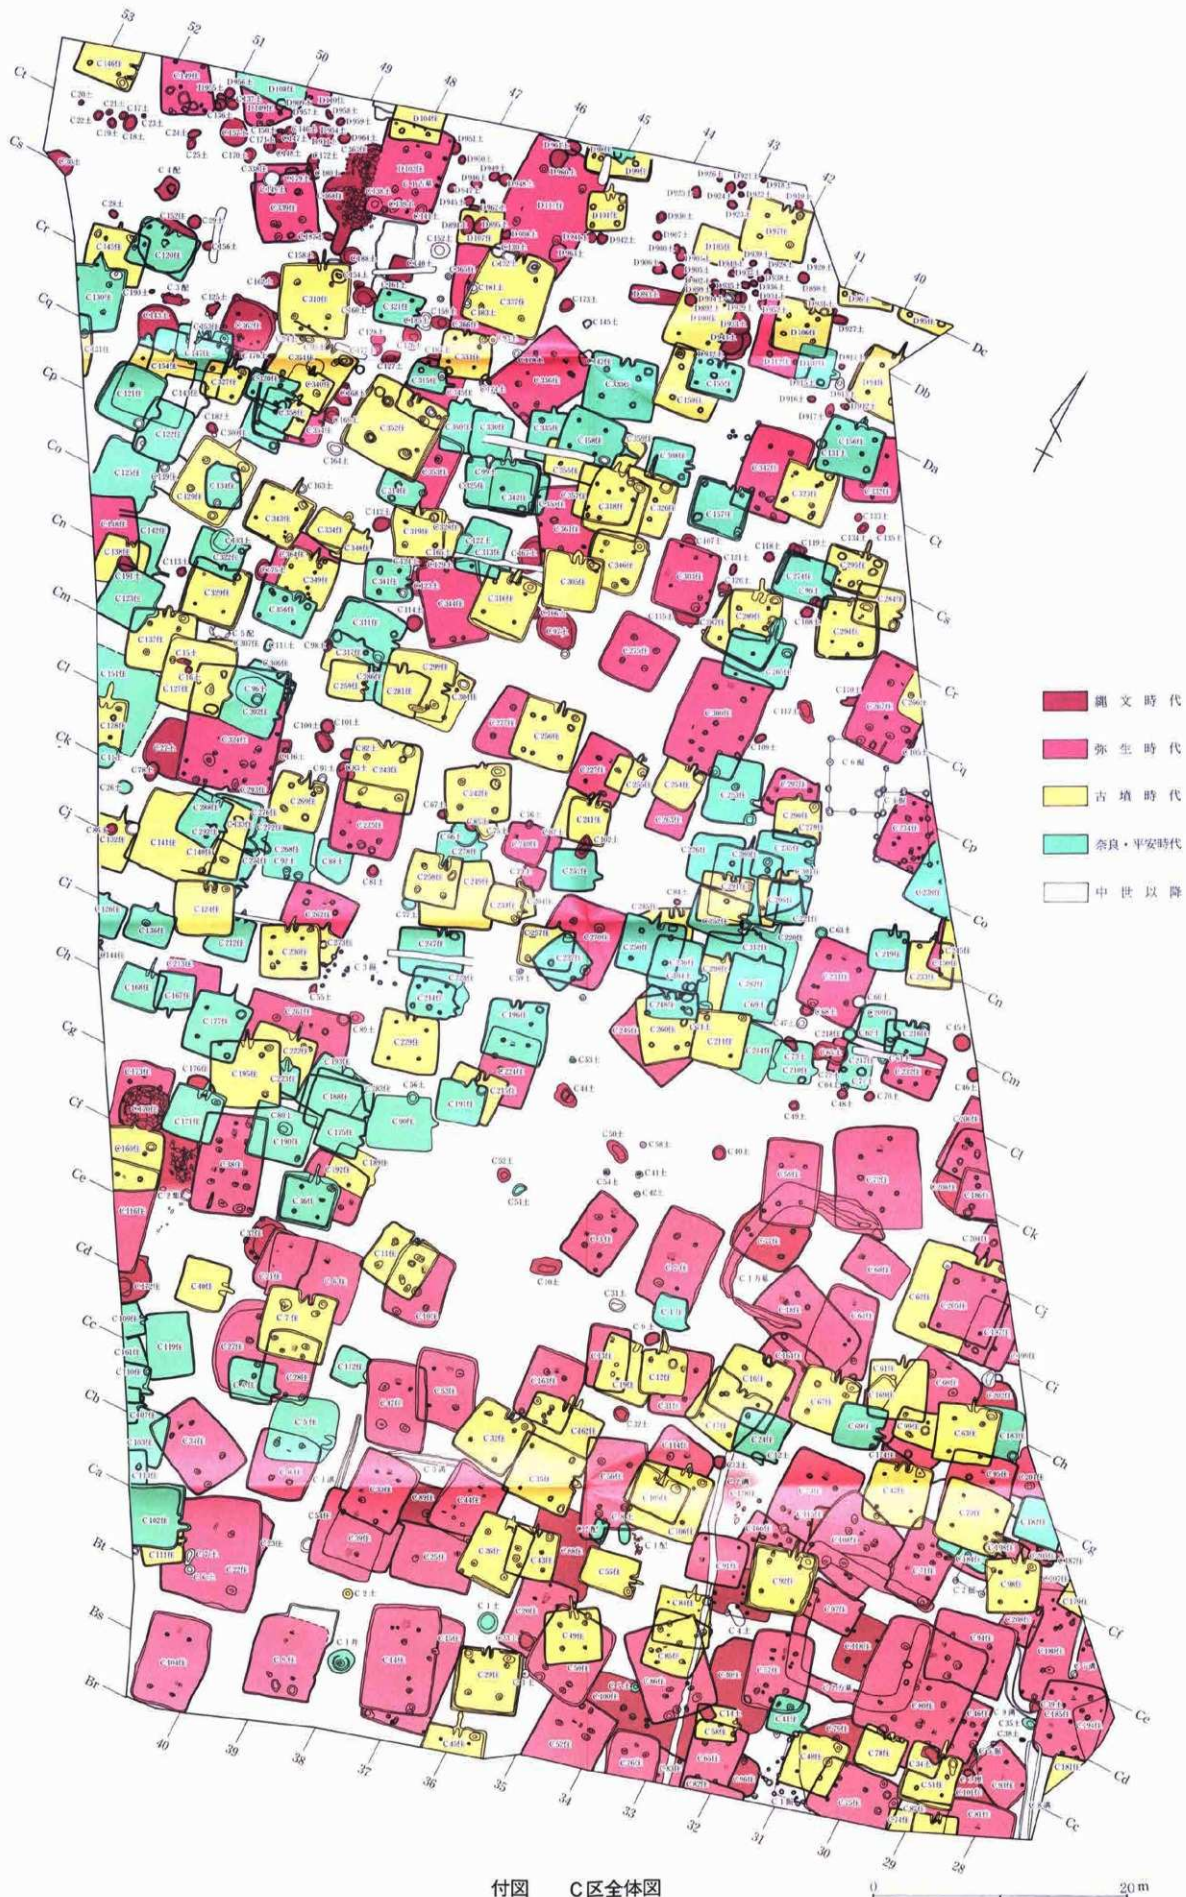

南蛇井増光寺遺跡Ⅴ
(写真図版編)

関越自動車道(上越線)地域埋蔵
文化財発掘調査報告書第44集

平成9年3月18日印刷
平成9年3月25日発行

編集/群馬県埋蔵文化財調査事業団
勢多郡北橋村大字下箱田784-2
電話(0279)52-2511(代表)

発行/群馬県考古資料普及会
勢多郡北橋村大字下箱田784-2
電話(0279)52-2511(代表)

印刷/朝日印刷工業株式会社

付図 C区全体図

0 20m