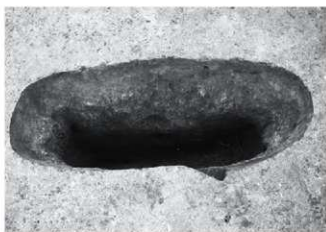

ムグリ遺跡 1号窯跡灰原 刻書土器（一部）

木戸作遺跡 S106 出土遺物 (No.40・46・49・50)

巻頭図版 2

ムグリ遺跡 A-001 風字碗

本戸作遺跡 SK033 内耳土鍋

多部田貝塚 土鍋

空中写真 令和元年撮影

空中写真（東から）平成6年撮影

空中写真（北西から）平成6年撮影

S113 全景(南東から)

SK001 全景(北西から)

SK002 全景(北から)

SK003 全景(北西から)

SK004 全景(南西から)

SK005 全景(東から)

SK006 全景(南西から)