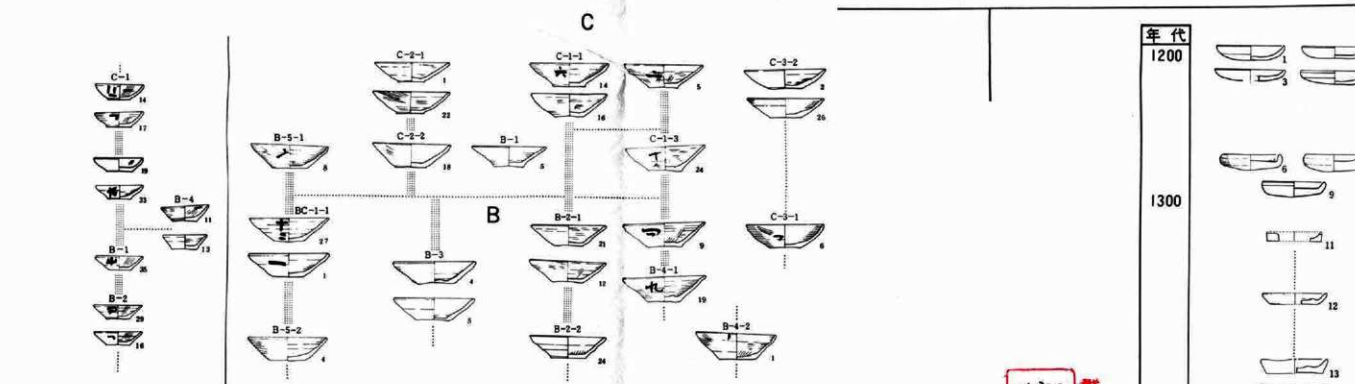

付图 6 J区全体图 (1:200)

年代  
1350  
1400  
1500

小形

2 赤塚遺跡系統編年図

1 太田浜町屋敷内遺跡C地点系統編年図

3 石那田遺跡系統編年図

年代  
1200  
1300

01-320  
41-4  
(5) 群埋文