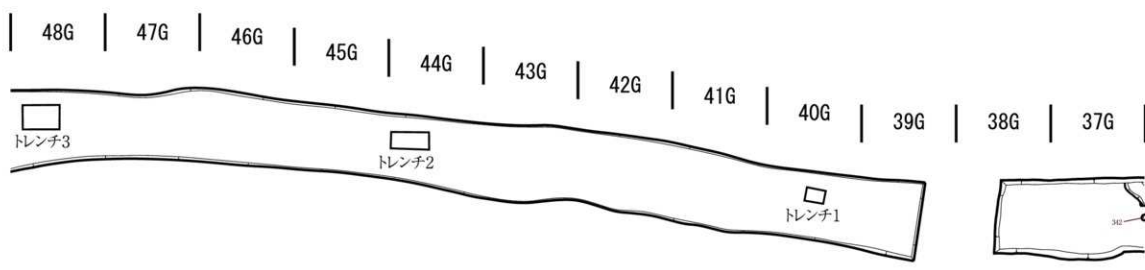

付図1 乗兼・坪江遺跡 1区遺構全体図

Y:24610
X:19120