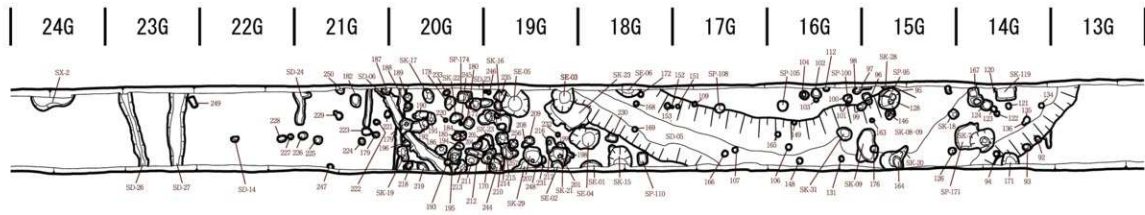

付図1 乗兼・坪江遺跡 1区遺構全体図

Y:24610
X:19120