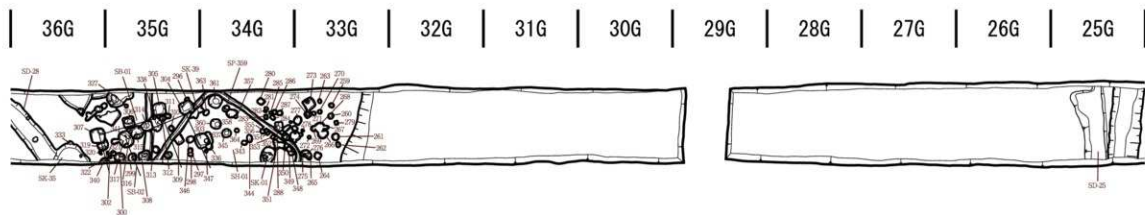

付図1 乗兼・坪江遺跡 1区遺構全体図

Y:24610
X:19120