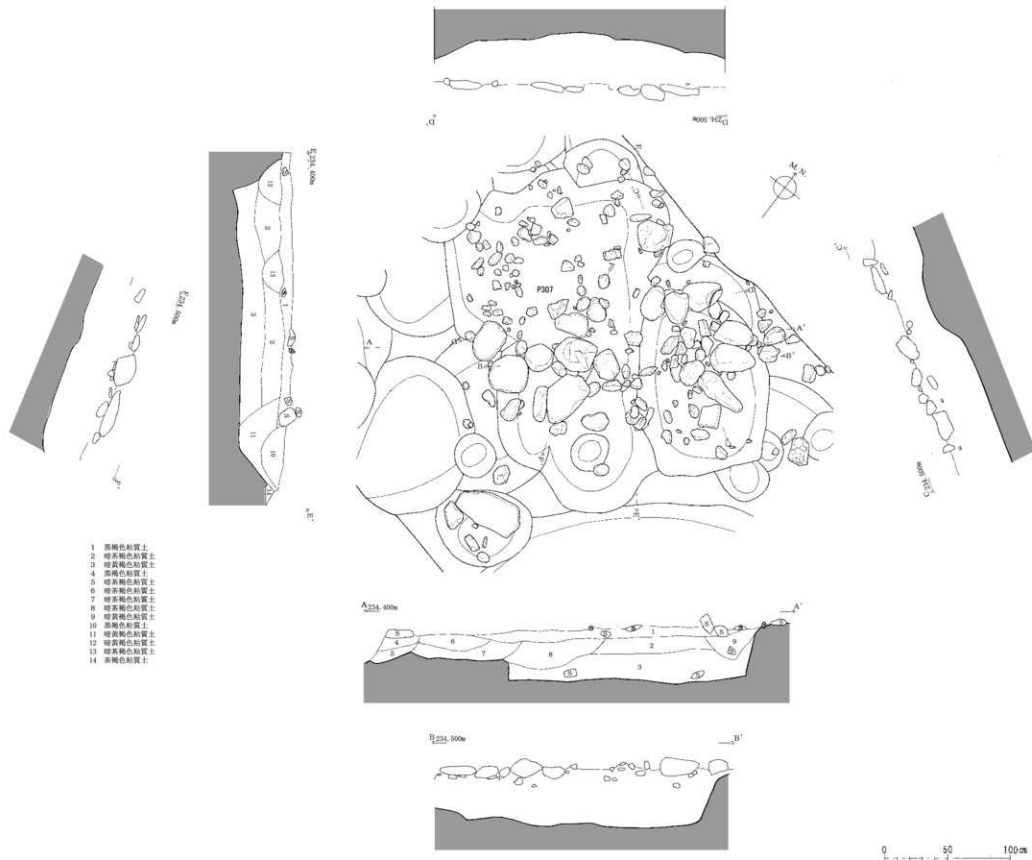

第6図 常安王神の森遺跡遺構図 (縮尺 1/200)

第24圖 配石3実測図 (縮尺 1/30)

キャリパー器形						円筒器形	脚部を有するもの
口縁区画隆帯		口縁無文	大波状口縁				
頸部キザミ目有り	頸部キザミ目無し						
1							
2							
3							
4							

第100図 段階変遷図

1、3、4、8、9、11、14、16、17、19～21、25～29、31、32、37～42、44、45 常安王神の森遺跡
 2、5、6、7、10、12、13、15、18、22、24、30、33～36、43、46 右近次郎遺跡
 23 角野前坂遺跡