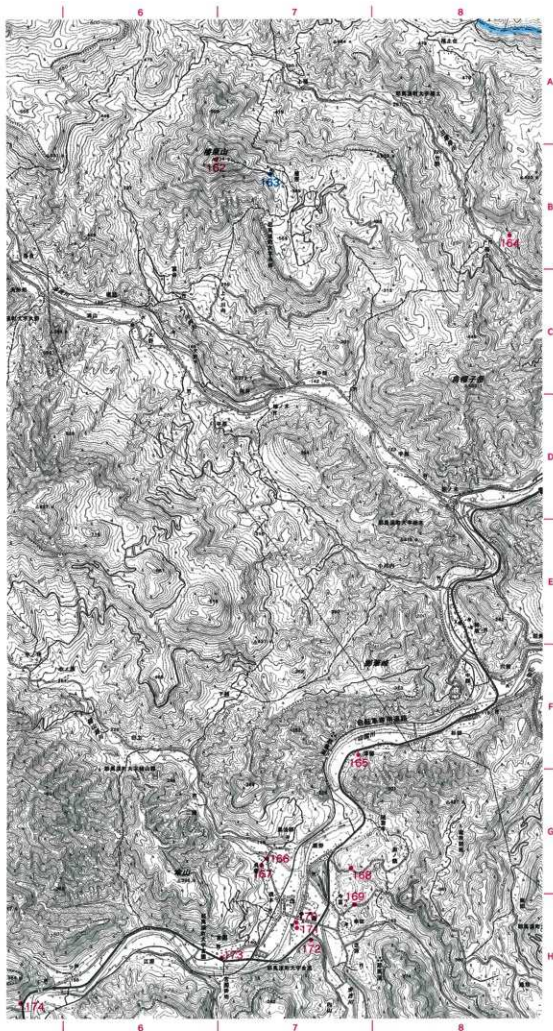

10 土佐井

11 宇佐

11 宇佐

12 豊後高田

12 豊後高田

13 両子山

0 1500m

13 両子寺

14 鶴川

14 鶴川

15 英彦山

16 耶馬溪西部

16 耶馬溪西部

17 耶馬溪東部

17 耶馬溪東部

18
下市

9 下河内	10 宇佐川西側	11 宇佐
16 宇佐川西側	17 耶馬溪東部	18 宇佐
24 宇佐川東側	25 耶馬溪東部	26 宇佐

18 下市

19
立石

宇佐市

19 立石

20
若宮