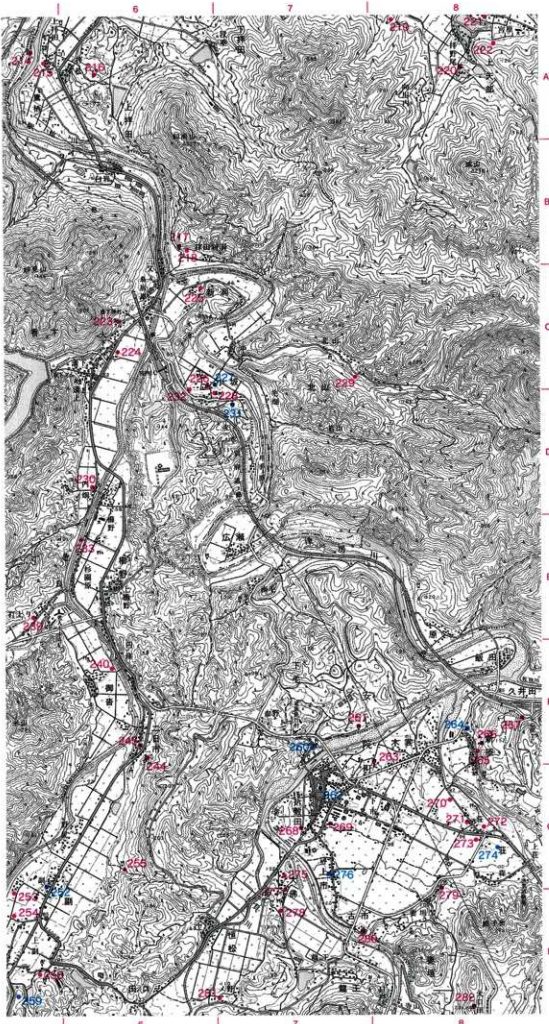

10 土佐井

11 宇佐

11 宇佐

12 豊後高田

12 豊後高田

13 両子山

0 1500m

13 両子寺

14 鶴川

14 鶴川

15 英彦山

16 耶馬溪西部

16 耶馬溪西部

17 耶馬溪東部

17 耶馬溪東部

18
下市

9 下河内	10 宇佐川西側	11 宇佐
16 宇佐川西側	17 耶馬溪東部	18 宇佐
24 宇佐川東側	25 耶馬溪東部	26 宇佐

18 下市

19
立石

宇佐市

19 立石

20
若宮