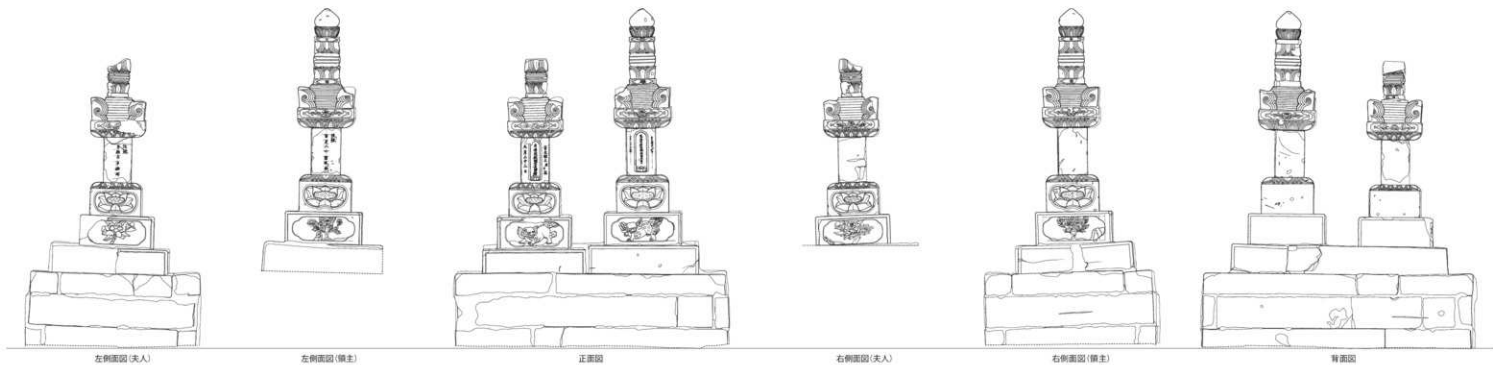

上面図

1m

図25 七代久治夫婦墓と基壇