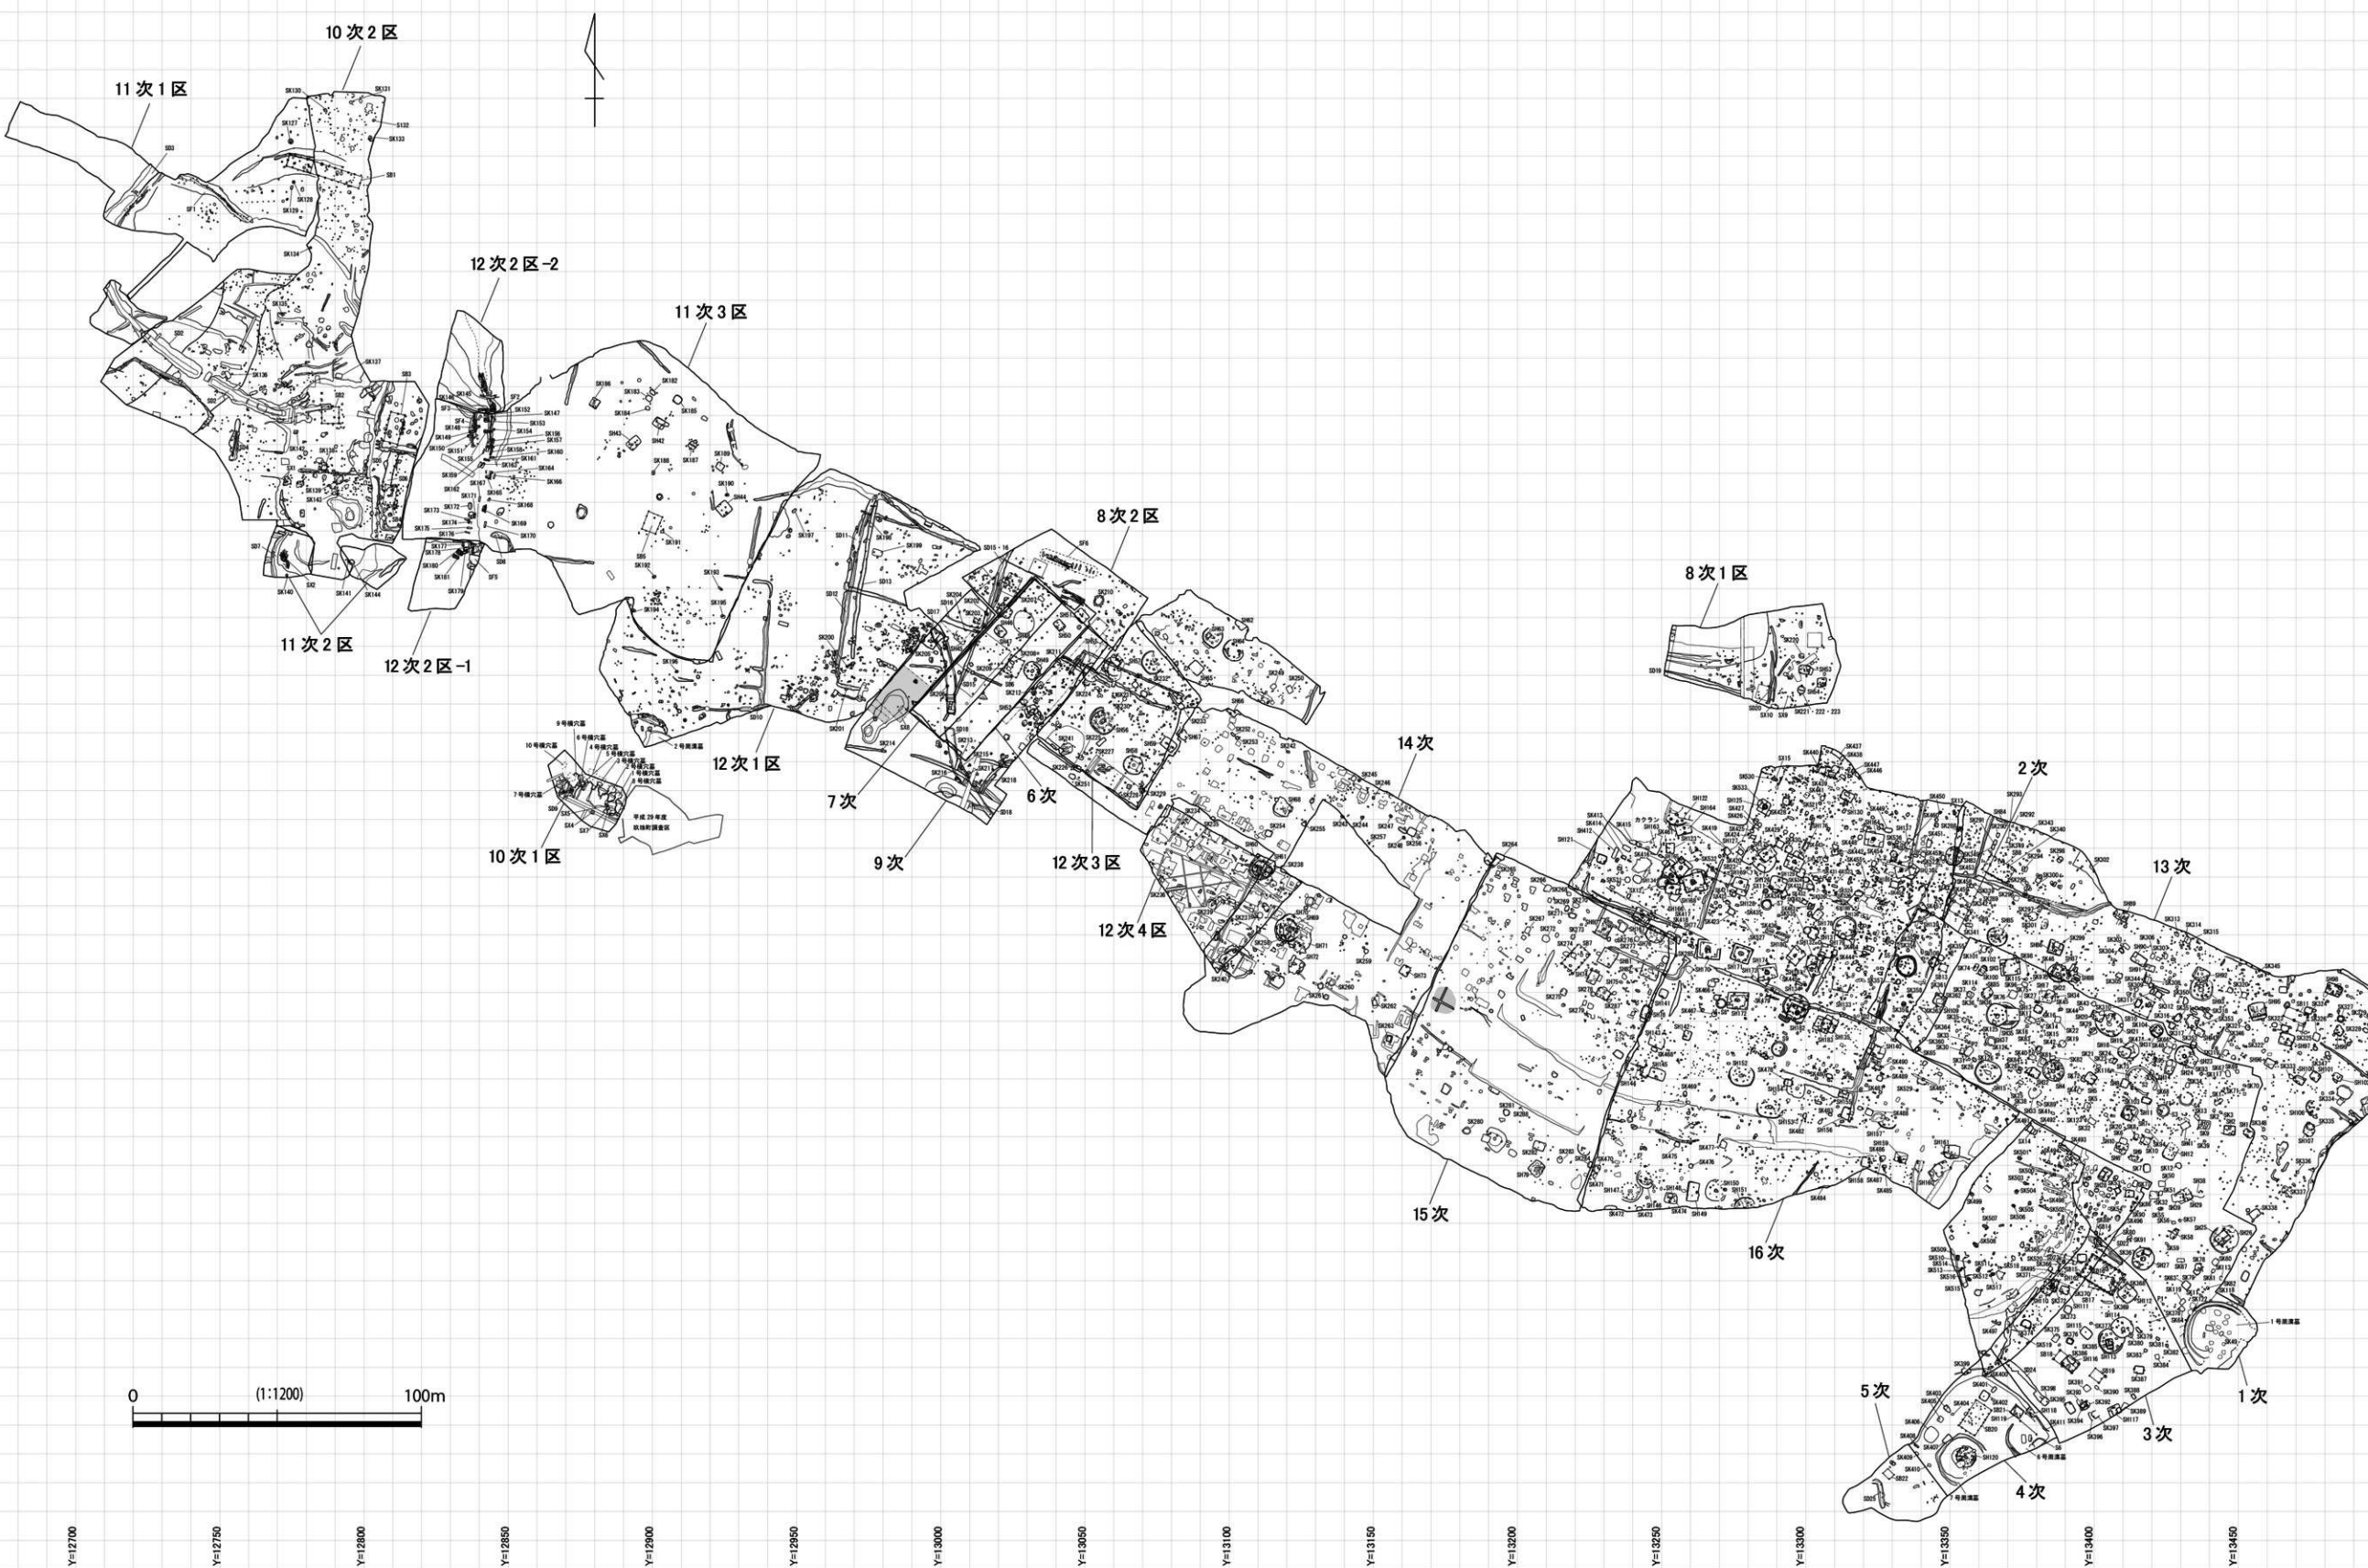

X=31700
X=31650
X=31600
X=31550
X=31500
X=31450
X=31400
X=31350
X=31300
X=31250
X=31200
X=31150

付図 四日市遺跡遺構配置図 (1/1200)