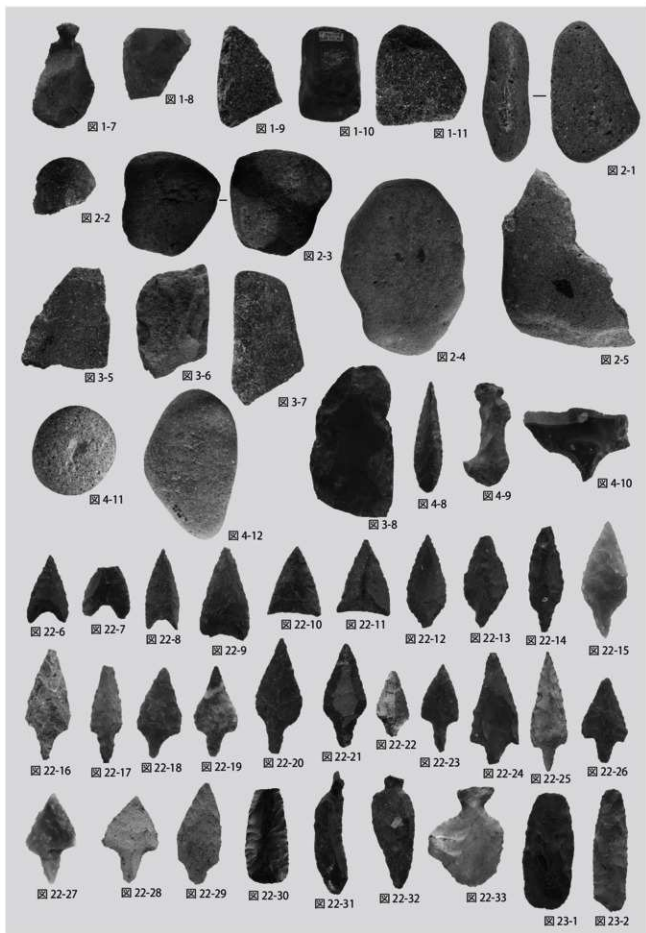

写真 25 遺構外 出土土器 2

写真 26 遺構外出土土器・小型土器

写真 27 竪穴住居跡 出土石器 1

写真 28 竖穴住居跡 出土石器 2

写真 29 豎穴住居跡 出土石器 3

写真 30 竖穴住居跡 出土石器 4

写真 31 竪穴住居跡 出土石器 5

写真 32 竖穴住居跡 出土石器 6

写真 33 竪穴住居跡 出土石器 7

写真 34 竖穴住居跡 出土石器 8

写真 35 竪穴住居跡・土坑 出土石器

写真 36 土坑·集石·礫群 出土石器

写真 37 捨て場・盛土・遺構外 出土石器 1

写真 38 遺構外 出土石器・土偶・円盤状土製品

写真 39 円盤状土製品・その他の土製品・石製品

第40号竪穴住居跡出土の漆製品