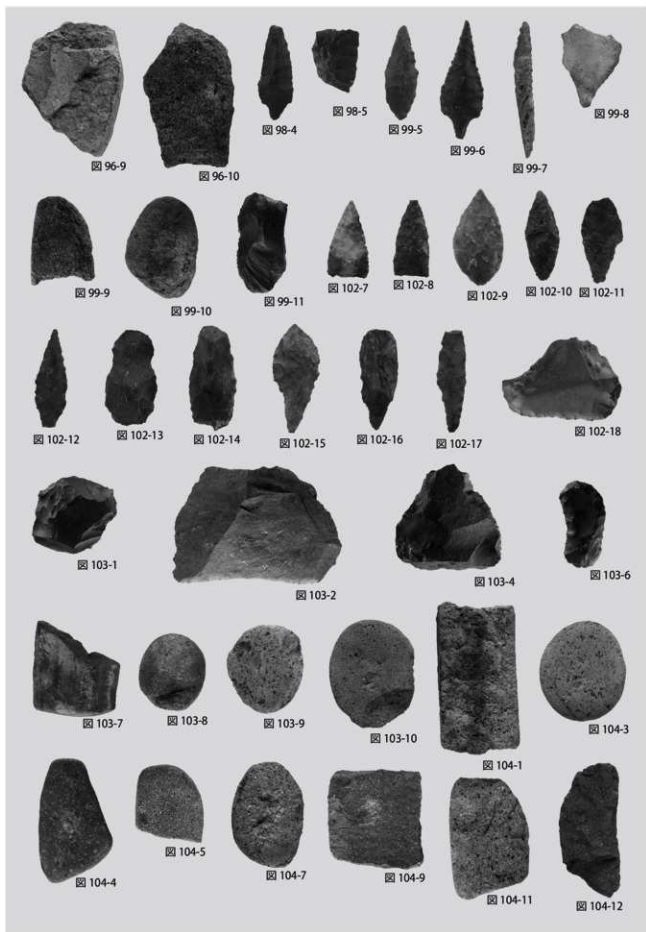

写真 33 竪穴住居跡 出土石器 7

写真 34 竖穴住居跡 出土石器 8

写真 35 竪穴住居跡・土坑 出土石器

写真 36 土坑·集石·礫群 出土石器

写真 37 捨て場・盛土・遺構外 出土石器 1

写真 38 遺構外 出土石器・土偶・円盤状土製品

写真 39 円盤状土製品・その他の土製品・石製品

第40号竪穴住居跡出土の漆製品