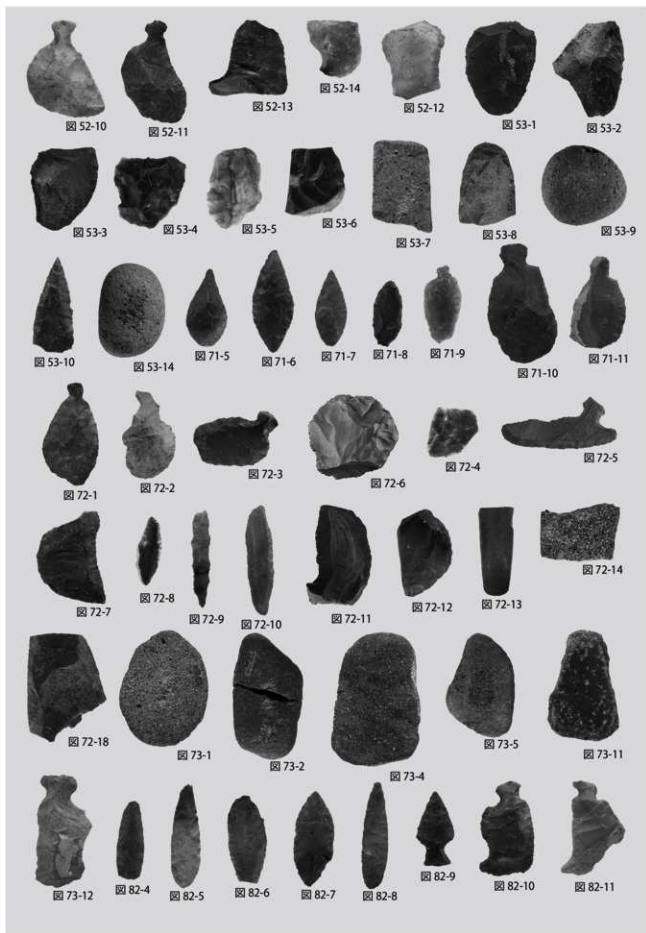

写真 25 遺構外 出土土器 2

写真 26 遺構外出土土器・小型土器

写真 27 竪穴住居跡 出土石器 1

写真 28 竖穴住居跡 出土石器 2

写真 29 豎穴住居跡 出土石器 3

写真 30 竖穴住居跡 出土石器 4

写真 31 竪穴住居跡 出土石器 5

写真 32 竖穴住居跡 出土石器 6

写真 33 竪穴住居跡 出土石器 7

写真 34 竖穴住居跡 出土石器 8

写真 35 竪穴住居跡・土坑 出土石器

写真 36 土坑·集石·礫群 出土石器

写真 37 捨て場・盛土・遺構外 出土石器 1

写真 38 遺構外 出土石器・土偶・円盤状土製品

写真 39 円盤状土製品・その他の土製品・石製品

第40号竪穴住居跡出土の漆製品