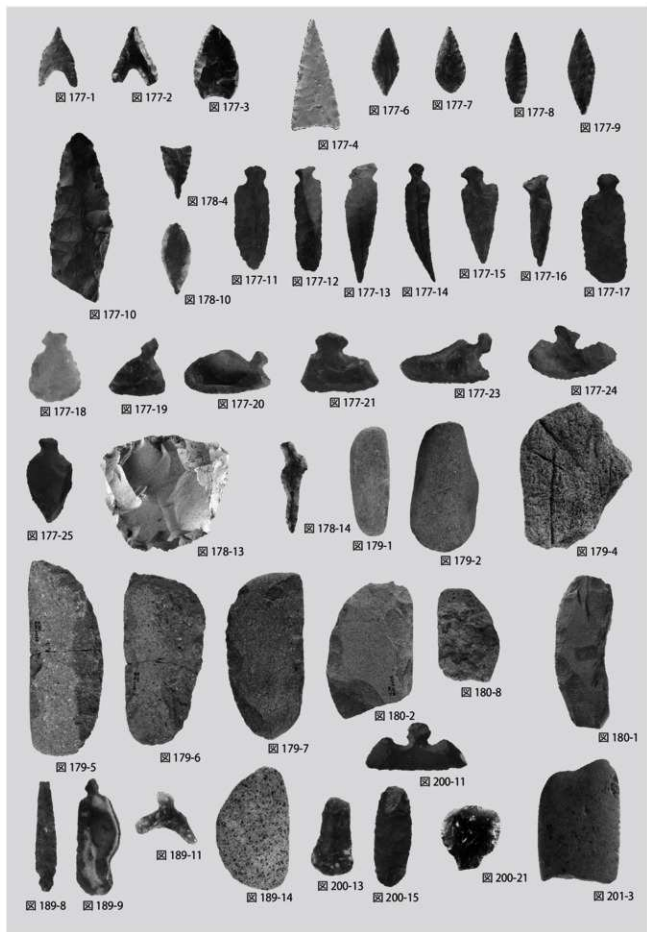

写真 33 竪穴住居跡 出土石器 7

写真 34 竖穴住居跡 出土石器 8

写真 35 竪穴住居跡・土坑 出土石器

写真 36 土坑·集石·礫群 出土石器

写真 37 捨て場・盛土・遺構外 出土石器 1

写真 38 遺構外 出土石器・土偶・円盤状土製品

写真 39 円盤状土製品・その他の土製品・石製品

第40号竪穴住居跡出土の漆製品