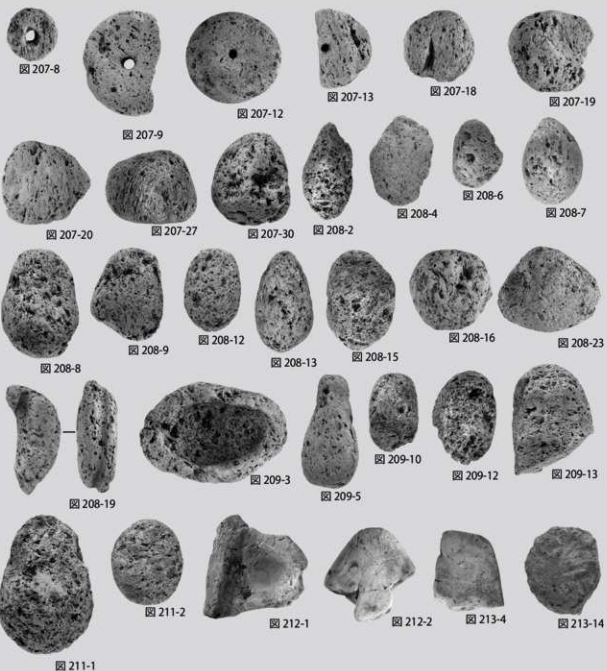

写真 33 竪穴住居跡 出土石器 7

写真 34 竖穴住居跡 出土石器 8

写真 35 竪穴住居跡・土坑 出土石器

写真 36 土坑·集石·礫群 出土石器

写真 37 捨て場・盛土・遺構外 出土石器 1

写真 38 遺構外 出土石器・土偶・円盤状土製品

写真 39 円盤状土製品・その他の土製品・石製品

第40号竪穴住居跡出土の漆製品