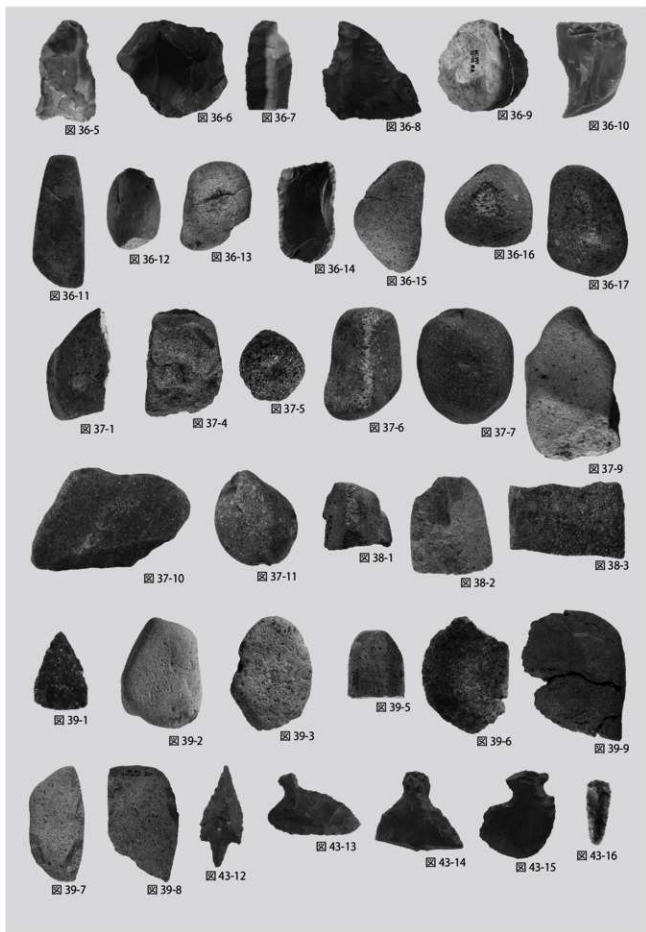

写真 25 遺構外 出土土器 2

写真 26 遺構外出土土器・小型土器

写真 27 竪穴住居跡 出土石器 1

写真 28 竖穴住居跡 出土石器 2

写真 29 豎穴住居跡 出土石器 3

写真 30 竖穴住居跡 出土石器 4

写真 31 竪穴住居跡 出土石器 5

写真 32 竖穴住居跡 出土石器 6

写真 33 竪穴住居跡 出土石器 7

写真 34 竖穴住居跡 出土石器 8

写真 35 竪穴住居跡・土坑 出土石器

写真 36 土坑·集石·礫群 出土石器

写真 37 捨て場・盛土・遺構外 出土石器 1

写真 38 遺構外 出土石器・土偶・円盤状土製品

写真 39 円盤状土製品・その他の土製品・石製品

第40号竪穴住居跡出土の漆製品