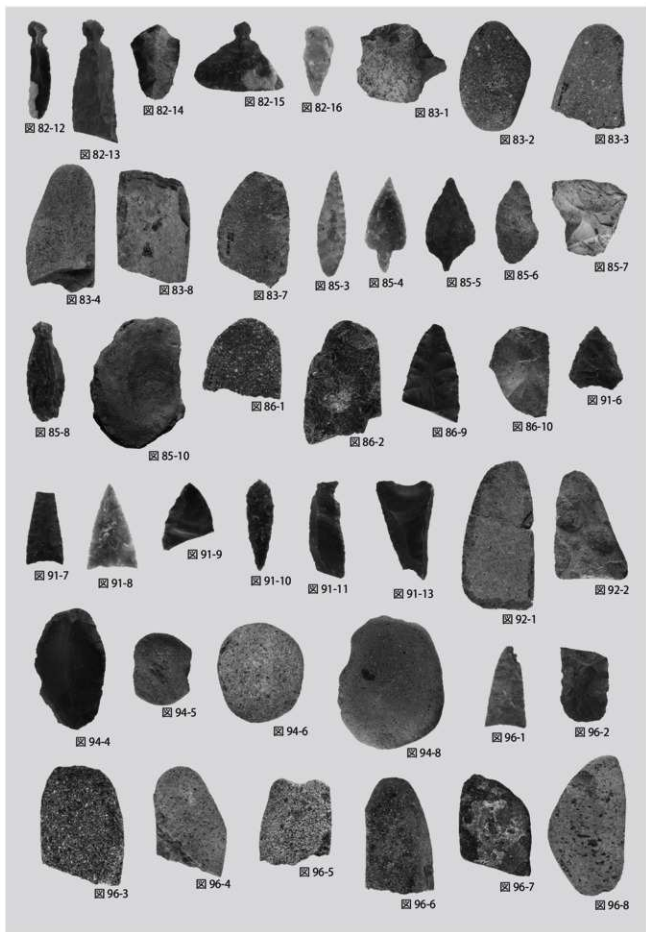

写真 25 遺構外 出土土器 2

写真 26 遺構外出土土器・小型土器

写真 27 竪穴住居跡 出土石器 1

写真 28 竖穴住居跡 出土石器 2

写真 29 豎穴住居跡 出土石器 3

写真 30 竖穴住居跡 出土石器 4

写真 31 竪穴住居跡 出土石器 5

写真 32 竖穴住居跡 出土石器 6

写真 33 竪穴住居跡 出土石器 7

写真 34 竖穴住居跡 出土石器 8

写真 35 竪穴住居跡・土坑 出土石器

写真 36 土坑·集石·礫群 出土石器

写真 37 捨て場・盛土・遺構外 出土石器 1

写真 38 遺構外 出土石器・土偶・円盤状土製品

写真 39 円盤状土製品・その他の土製品・石製品

第40号竪穴住居跡出土の漆製品