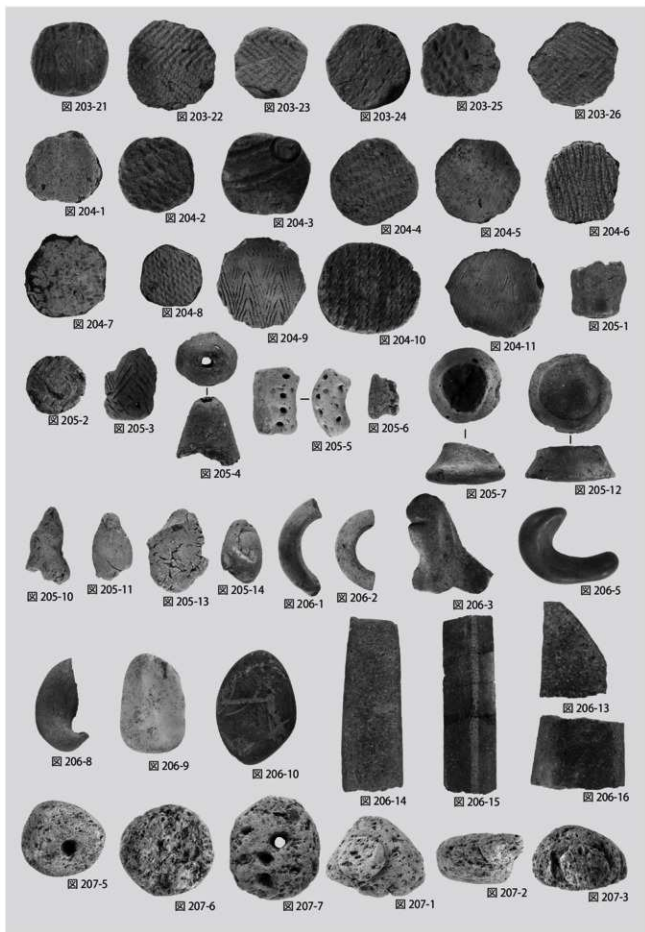

写真 33 竪穴住居跡 出土石器 7

写真 34 竖穴住居跡 出土石器 8

写真 35 竪穴住居跡・土坑 出土石器

写真 36 土坑·集石·礫群 出土石器

写真 37 捨て場・盛土・遺構外 出土石器 1

写真 38 遺構外 出土石器・土偶・円盤状土製品

写真 39 円盤状土製品・その他の土製品・石製品

第40号竪穴住居跡出土の漆製品