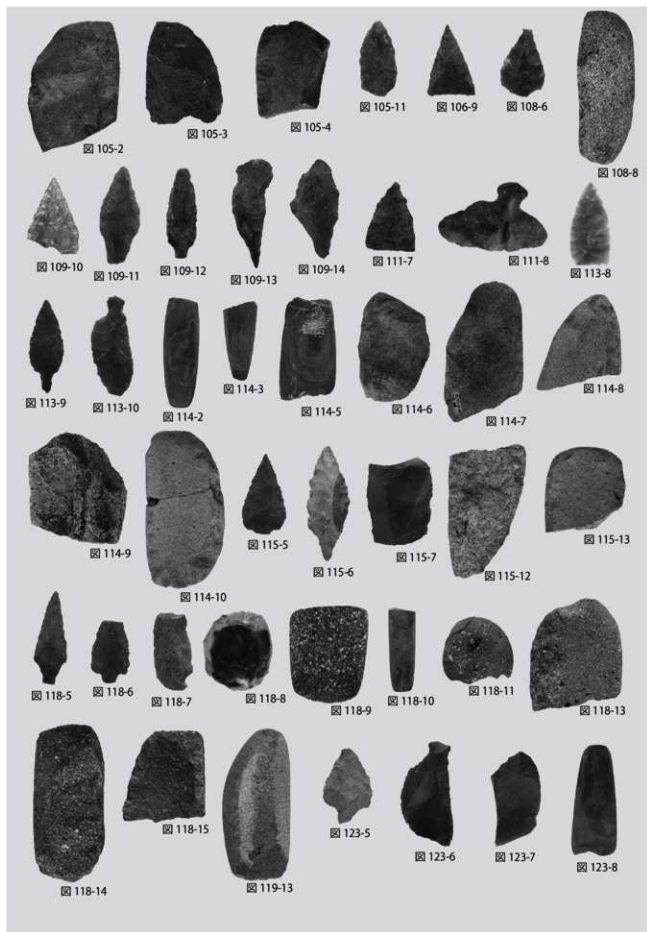

写真 33 竪穴住居跡 出土石器 7

写真 34 竖穴住居跡 出土石器 8

写真 35 竪穴住居跡・土坑 出土石器

写真 36 土坑·集石·礫群 出土石器

写真 37 捨て場・盛土・遺構外 出土石器 1

写真 38 遺構外 出土石器・土偶・円盤状土製品

写真 39 円盤状土製品・その他の土製品・石製品

第40号竪穴住居跡出土の漆製品