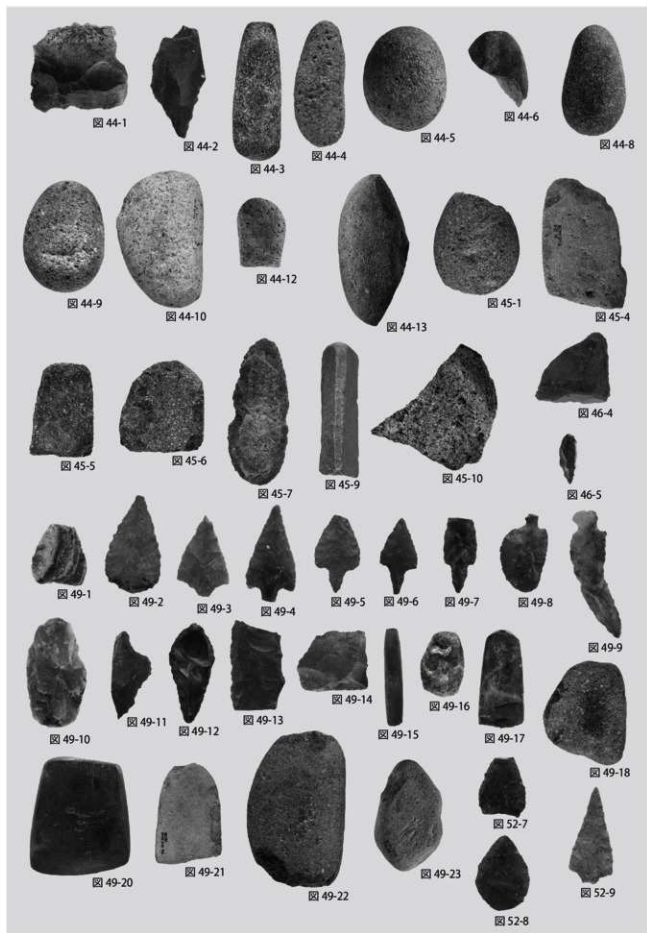

写真 25 遺構外 出土土器 2

写真 26 遺構外出土土器・小型土器

写真 27 竪穴住居跡 出土石器 1

写真 28 竖穴住居跡 出土石器 2

写真 29 豎穴住居跡 出土石器 3

写真 30 竖穴住居跡 出土石器 4

写真 31 竪穴住居跡 出土石器 5

写真 32 竖穴住居跡 出土石器 6

写真 33 竪穴住居跡 出土石器 7

写真 34 竖穴住居跡 出土石器 8

写真 35 竪穴住居跡・土坑 出土石器

写真 36 土坑·集石·礫群 出土石器

写真 37 捨て場・盛土・遺構外 出土石器 1

写真 38 遺構外 出土石器・土偶・円盤状土製品

写真 39 円盤状土製品・その他の土製品・石製品

第40号竪穴住居跡出土の漆製品