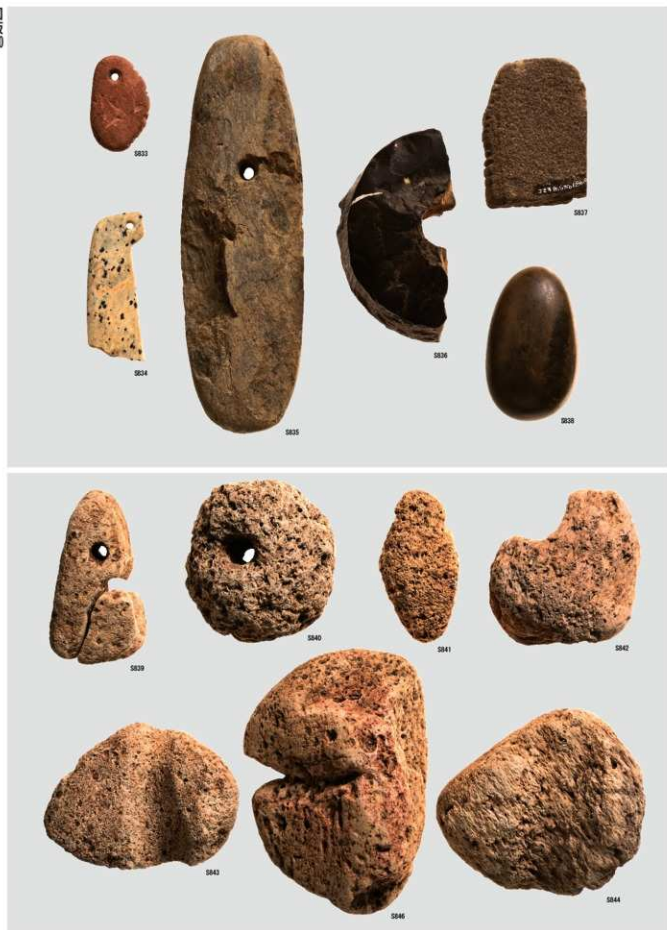

S171

S186

石皿（2）・軽石加工品

砥石・擦切石器

石錘

石製品・軽石加工品

公益財団法人鹿児島県文化振興財団埋蔵文化財調査センター発掘調査報告書 (52)
東九州自動車道建設（志布志IC～鹿屋串良JCT間）に伴う埋蔵文化財発掘調査報告書

小牧遺跡 4（縄文時代前期～弥生時代初頭編） 第3分冊（全3分冊）