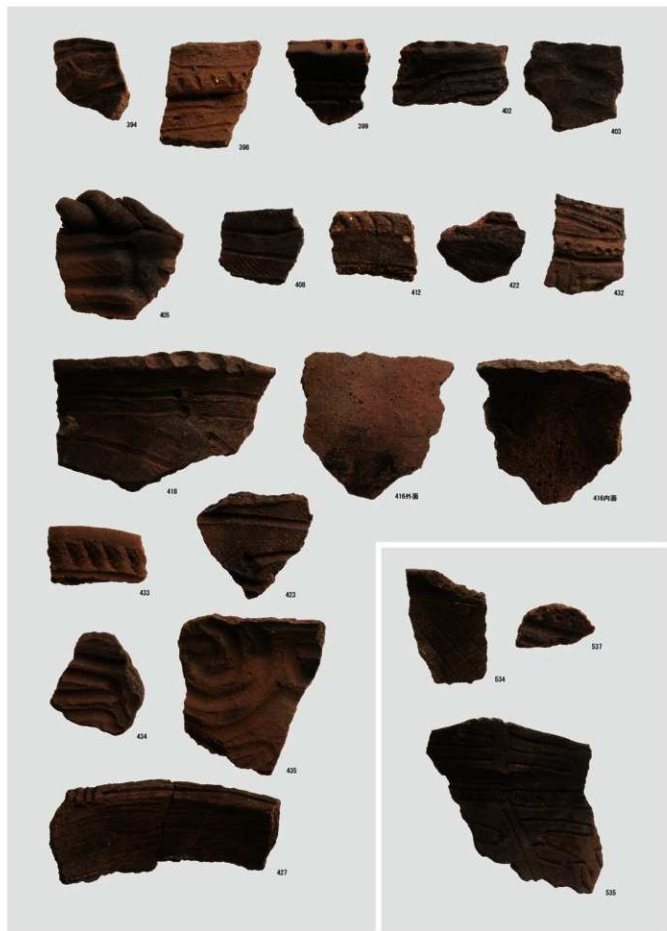

縄文時代後期前半の土器集中からの出土土器（1）

縄文時代後期前半の土器集中からの出土土器（2）

縄文時代後期前半の土器集中からの出土土器（3）

縄文時代後期前半の集石・立石遺構からの出土土器

縄文時代後期前半の遺構石器（1）

縄文時代後期前半の遺構石器（2）

S218
S210
S201 S209
S218 S193

S215 S221 S200
S216 S222 S212
S190 S211
S196