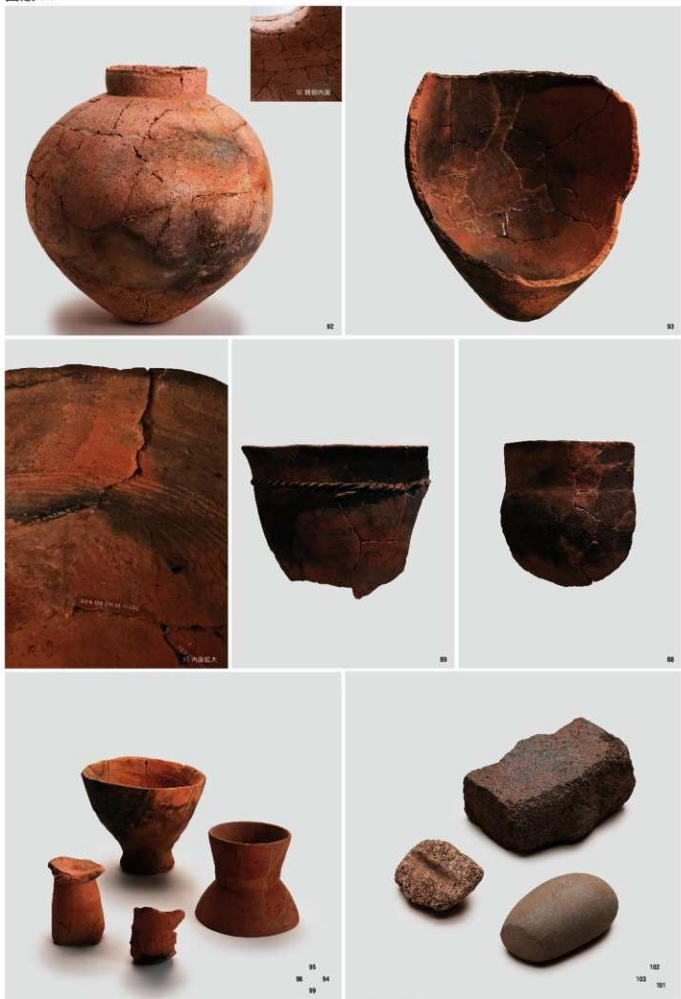

土器集中5号 ①検出状況      土器集中6号 ①検出状況

土器集中 7号 ①検出状況 土器集中 8号 ②③遺物出土状況  
石器集積 1号 ④検出状況

弥生時代遺構内出土遺物

弥生時代包含層出土遺物（1）

弥生時代包含層出土遺物（2）

弥生時代包含層出土遺物（3）

弥生時代包含層出土遺物（4）

竖穴建物跡 6 号出土遺物

竖穴建物跡 7・8号出土遺物

竖穴建物跡 9・11 号出土遺物 (1)

竖穴建物跡9・11号出土遺物(2)

竖穴建物跡 10号出土遺物

竪穴建物跡 12号出土遺物 (1)

竪穴建物跡 12号出土遺物 (2)

竖穴建物跡 12号出土遺物(3)