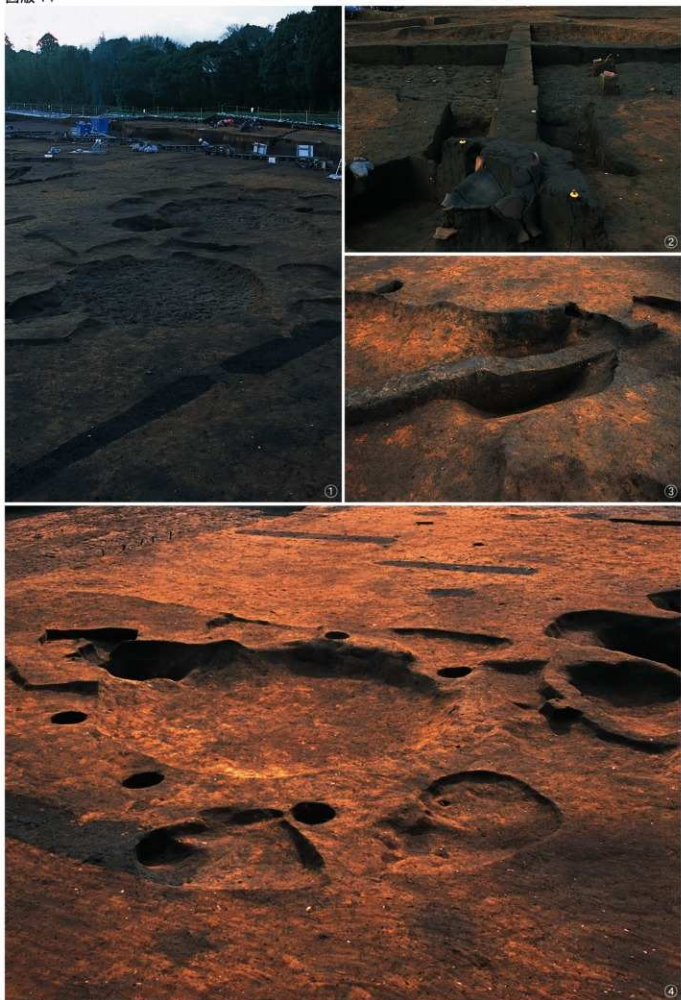

竪穴建物跡 14号 ①埋土状況 ②完掘状況 ③床面下の状況
 竪穴建物跡 15号 ④埋土状況 ⑤完掘状況 ⑥床面下の状況 ⑦遺物出土状況

竖穴建物跡 16号 ①遺物出土状況 ②完整状況

竪穴建物跡 16号 ①床面下の状況 ②③掘り出し部下面の掘り方状況 ④鉄鏝出土状況 ⑤勾玉出土状況

竪穴建物跡 17号 ①完掘状況(典 竪穴建物跡 16号) ②遺物出土状況 ③土坑1下部面の掘り方状況 ④床面下の状況

竪穴建物跡 18 号 ①検出状況 ②完掘状況 ③床面下の状況 ④土坑 1 遺物出土状況
 竪穴建物跡 19 号 ⑤⑥遺物出土状況 ⑦土坑 1 完掘状況 ⑧完掘状況

竪穴建物跡 20号 ①検出状況 ②完成状況

竪穴建物跡 20 号 ①床面下の状況 ②遺物出土状況 ③ベンガラ出土状況 ④鉄器出土状況 ⑤管玉出土状況