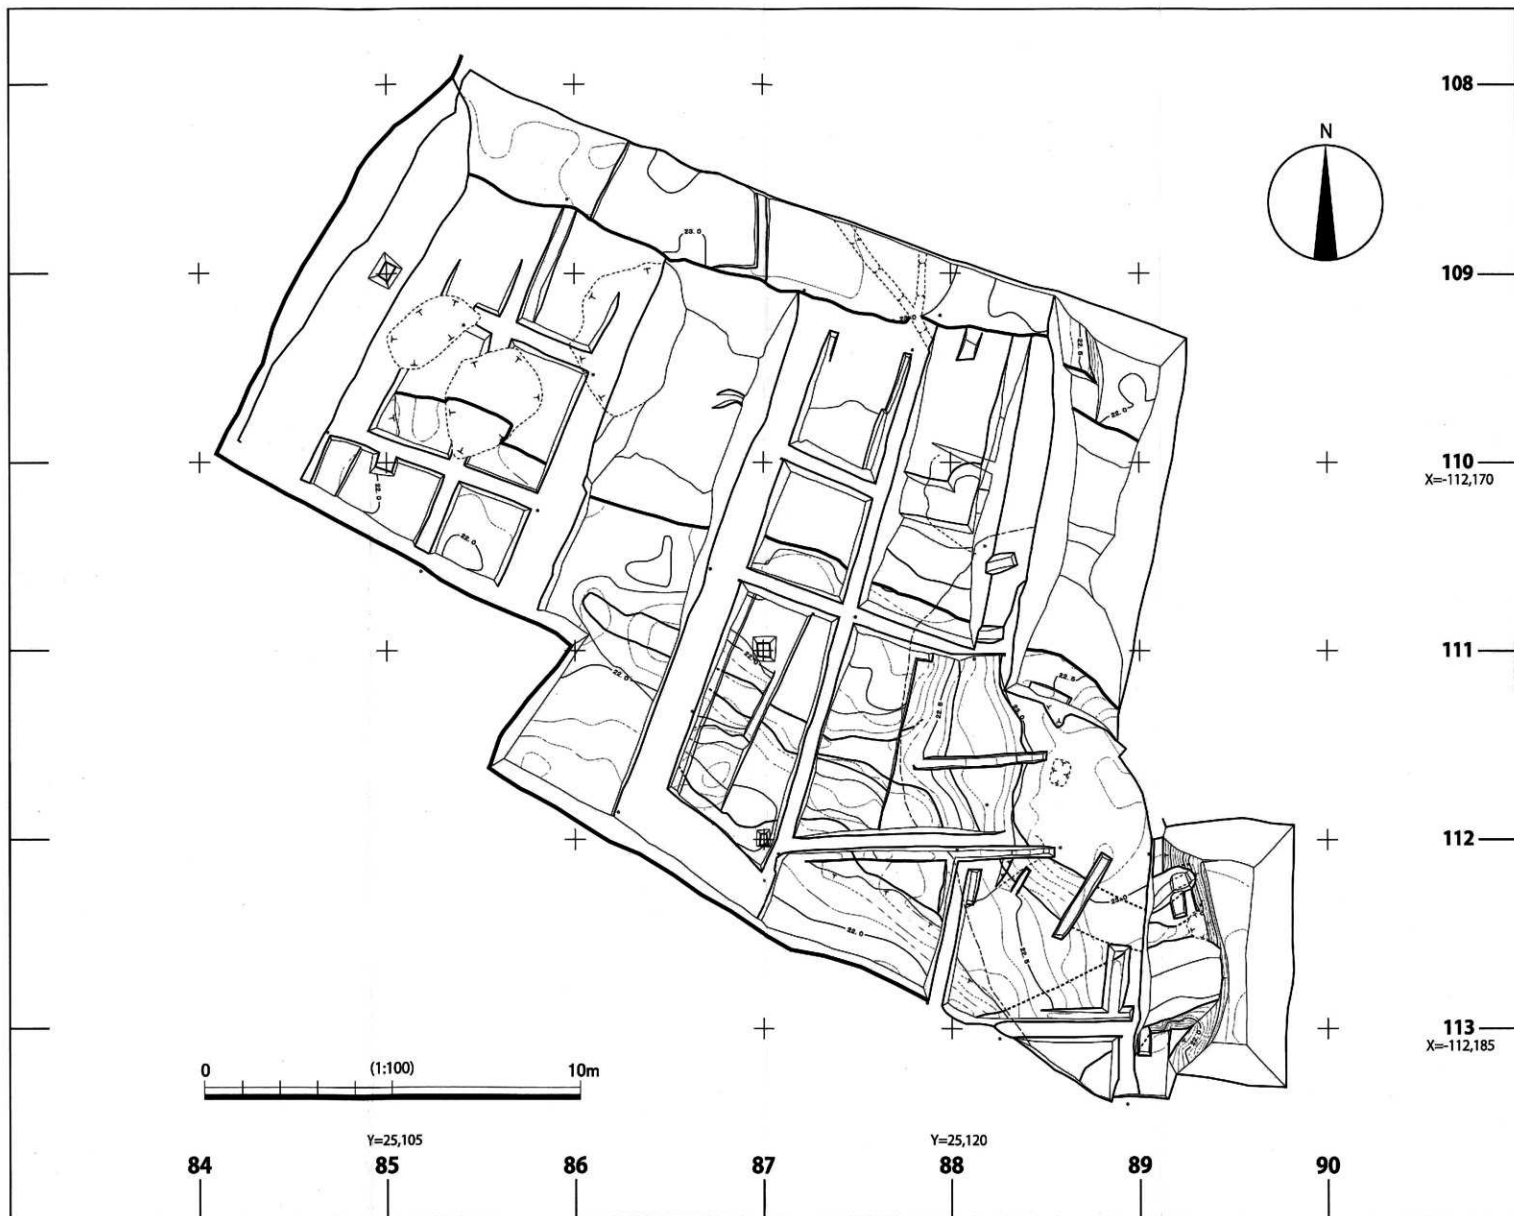

柳之御所遺跡 第70次発掘調査平面図(南区)

柳之御所遺跡 第70次発掘調査平面図(北区)