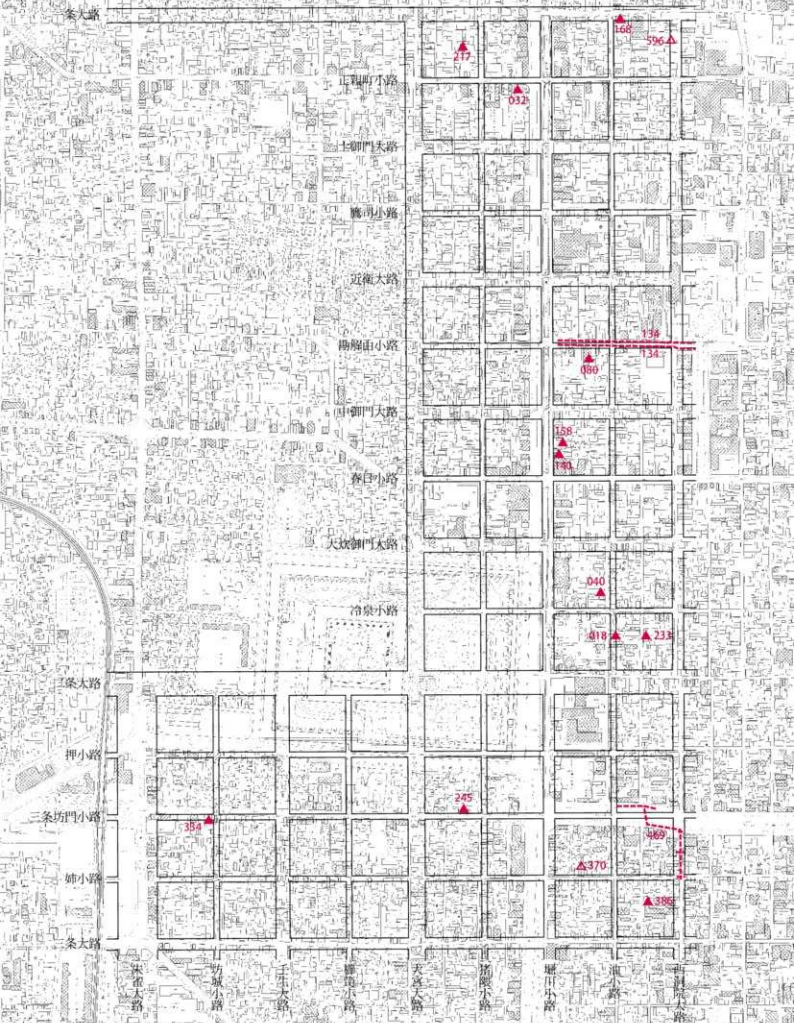

图 版

凡 例

- △ ----- 2022年1～3月期(令和3年度)詳細分布調査地点
- ▲ ————— 2022年4～12月期(令和4年度)詳細分布調査地点

図版 2

图版 4

平安京左京四~六条一、二坊