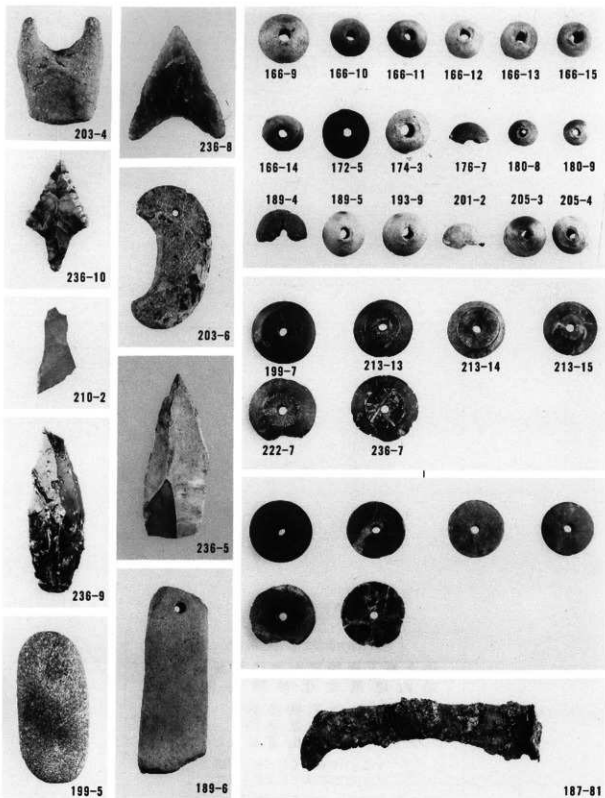

230-1

232-1

232-2

236-3

203-2

各遺構出土遺物 (土製品・石器・石製品・鉄製品)

茨城県教育財団文化財調査報告第113集

牛久東下根特定土地地区画整理事業  
地内埋蔵文化財調査報告書