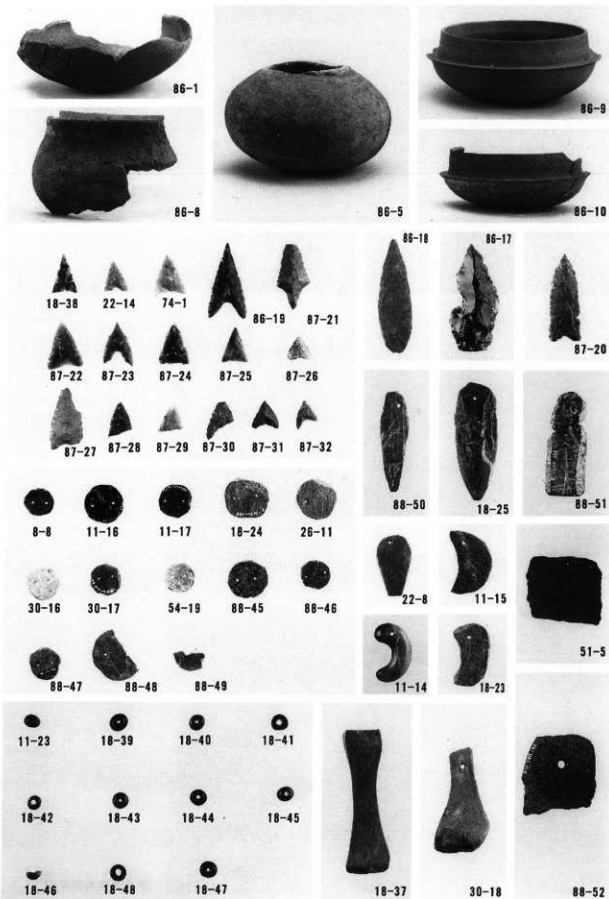

38-23

第21・23・27・28号住居跡出土遺物

第29・30号住居跡出土遺物

第2·25·30·32·33·34·35号住居跡・第67号土坑出土遺物

遺構外出土遺物，各遺構出土遺物（石器・石製品・石製模造品・鉄製品）

調査終了全景

第1号楕円穴完掘

第2号住居跡完掘