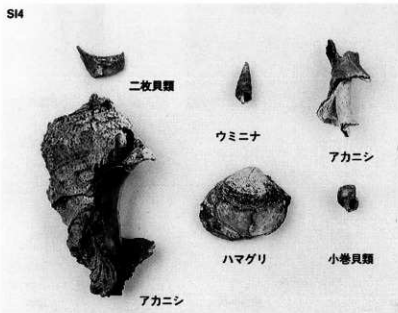

第 1・3・5～8・11・12・17・19・20号住居跡出土遺物

第 8・25・26・28号住居跡，遺構外出土遺物

PL 48

SI26

SI4

第8・9・19・26号住居跡，第4・26号竈灰中出土遺物

茨城県教育財団文化財調査報告第119集  
(仮称) 董丸地区土地区画整備事業  
地内埋蔵文化財調査報告書 I

根崎遺跡  
西栗山遺跡