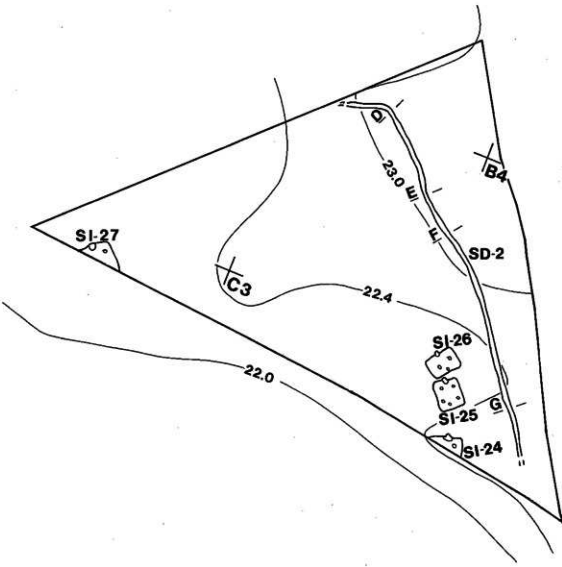

付図2 西栗山遺跡全体図