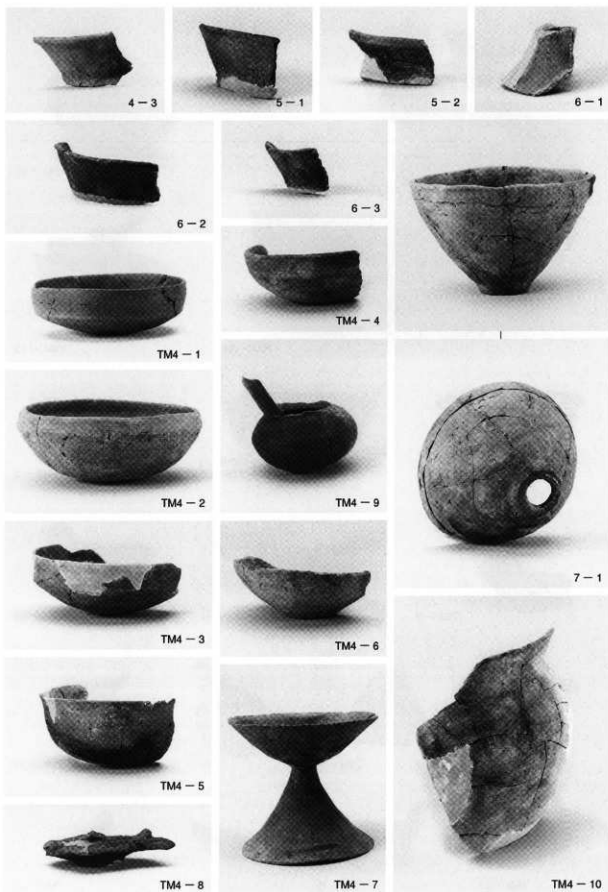

第4～7号住居跡・第4号墳出土遺物