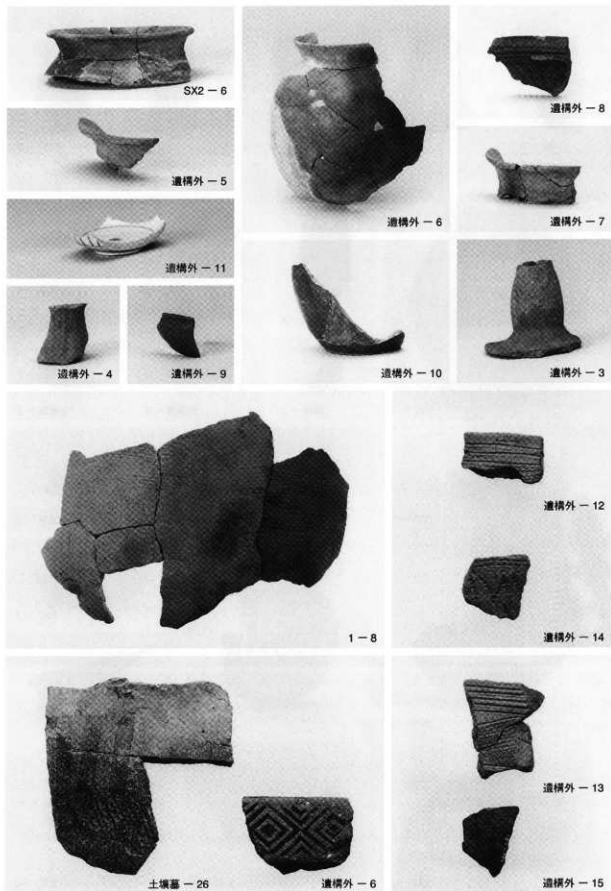

PL 12

第1号住居跡・土墳墓・第2号不明遺構・遺構外出土遺物