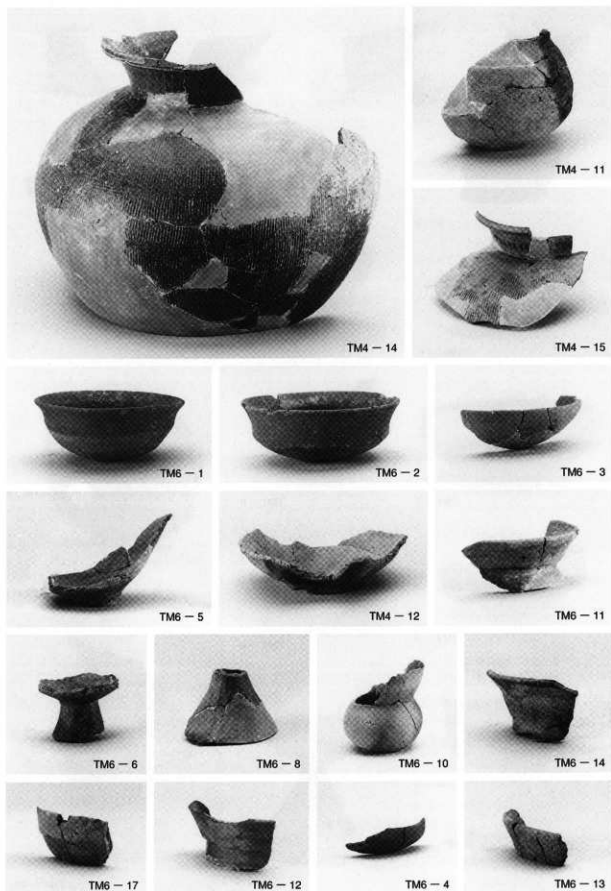

第4・6号墳出土遺物