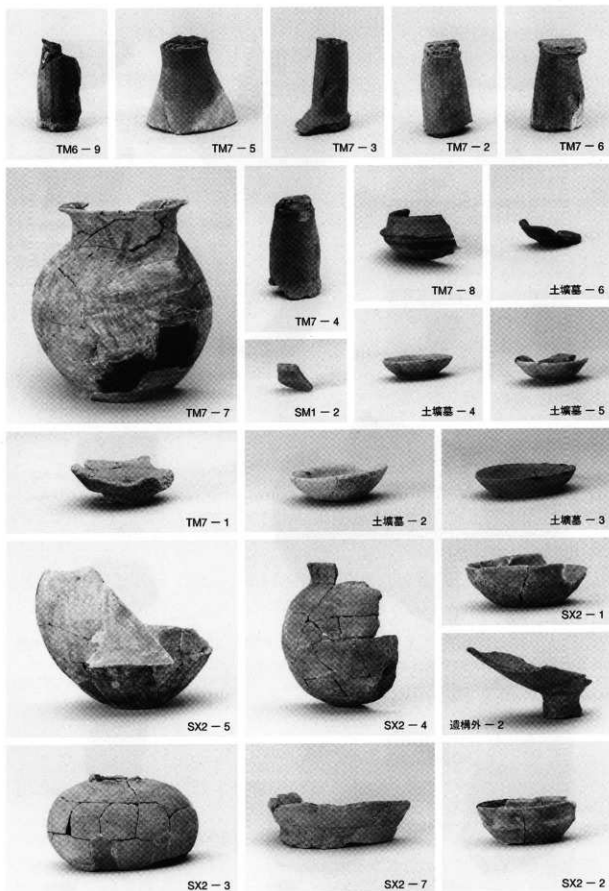

第6・7号墳・土墳墓・第1号地点貝塚・第2号不明遺構・遺構外出土遺物