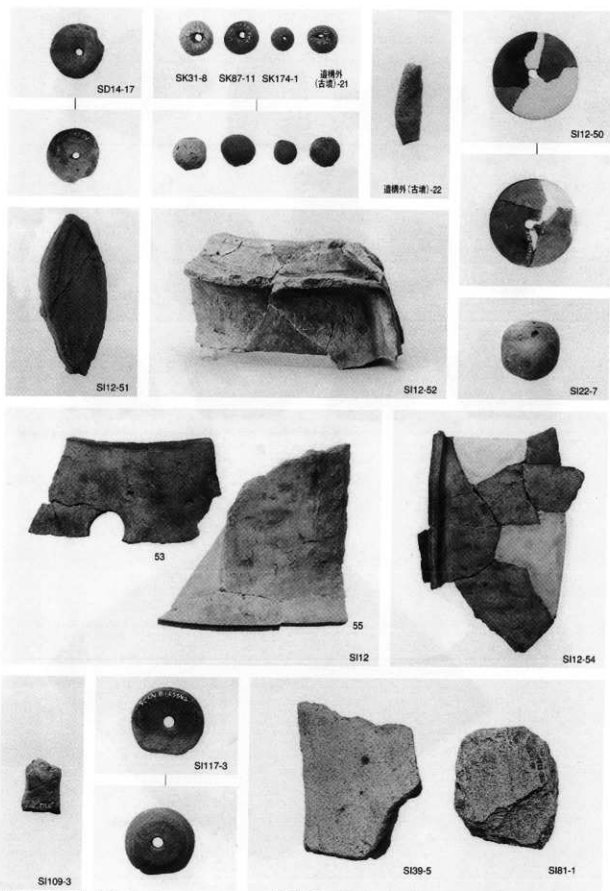

第12・22・31・39・81・87・109・117・174号住居跡，第14号溝，遺構外出土遺物