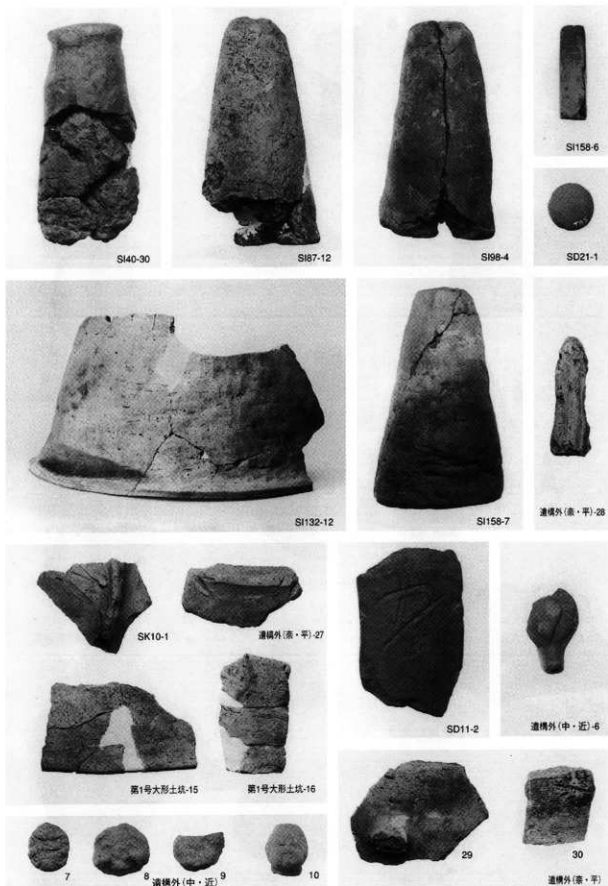

旧石器-1

旧石器-2

旧石器
3 4

第40・87・98・132・158号住居跡，第1号大形土坑，第10号土坑，第11・21号溝，遺構外出土遺物