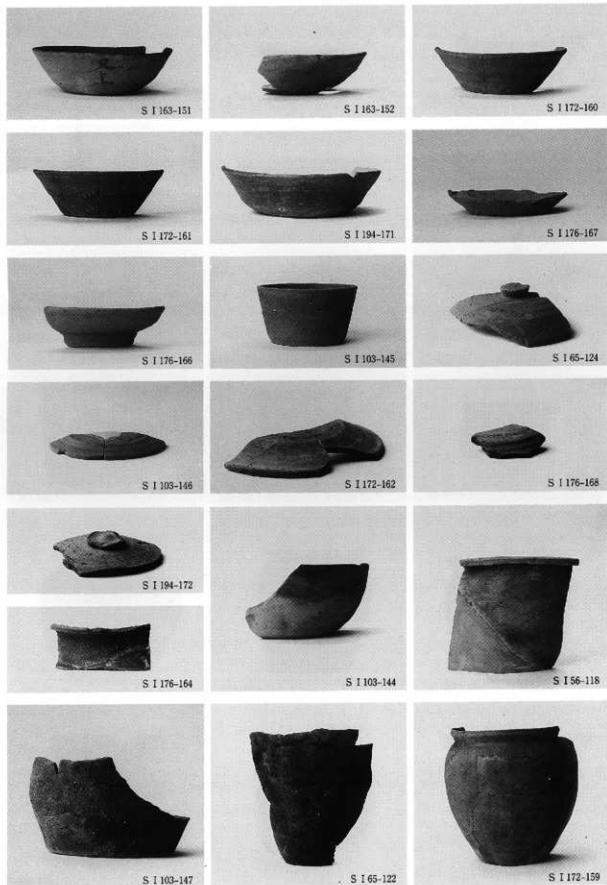

石器集中地点外出土遺物 (2)

石器集中地点外出土遺物(3), 第316・445・495号住居跡出土遺物

第322・341号住居跡，第1700号土坑出土遺物

PL 192

PL 194

S I 202-177

S I 202-178

S I 202-180