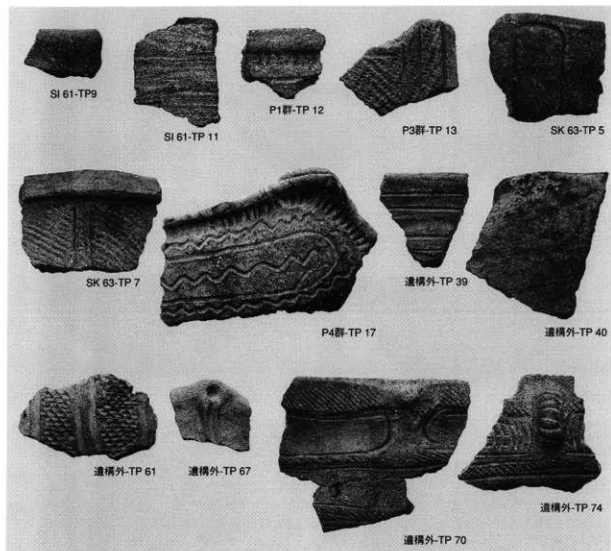

SI 55-345

SI 55-346

SI 55-351

SI 57-365

SI 55-349

SI 55-350

第54・55・57号住居跡，第52号土坑出土遺物

出土遺物 (縄文土器片・土製品)

出土遺物 (白玉・ガラス小玉)

出土遺物（石製品・金属製品）

茨城県教育財団文化財調査報告第203集

島名ツバタ遺跡

上河原崎・中西特定土地区画整理
事業地内埋蔵文化財調査報告書 1

平成 15(2003)年 3月 21日印刷

平成 15(2003)年 3月 26日発行

発行 財団法人 茨城県教育財団
〒310-0911 水戸市見和1丁目356番地の2
茨城県水戸市生涯学習センター1分館内
TEL 029-225-6587