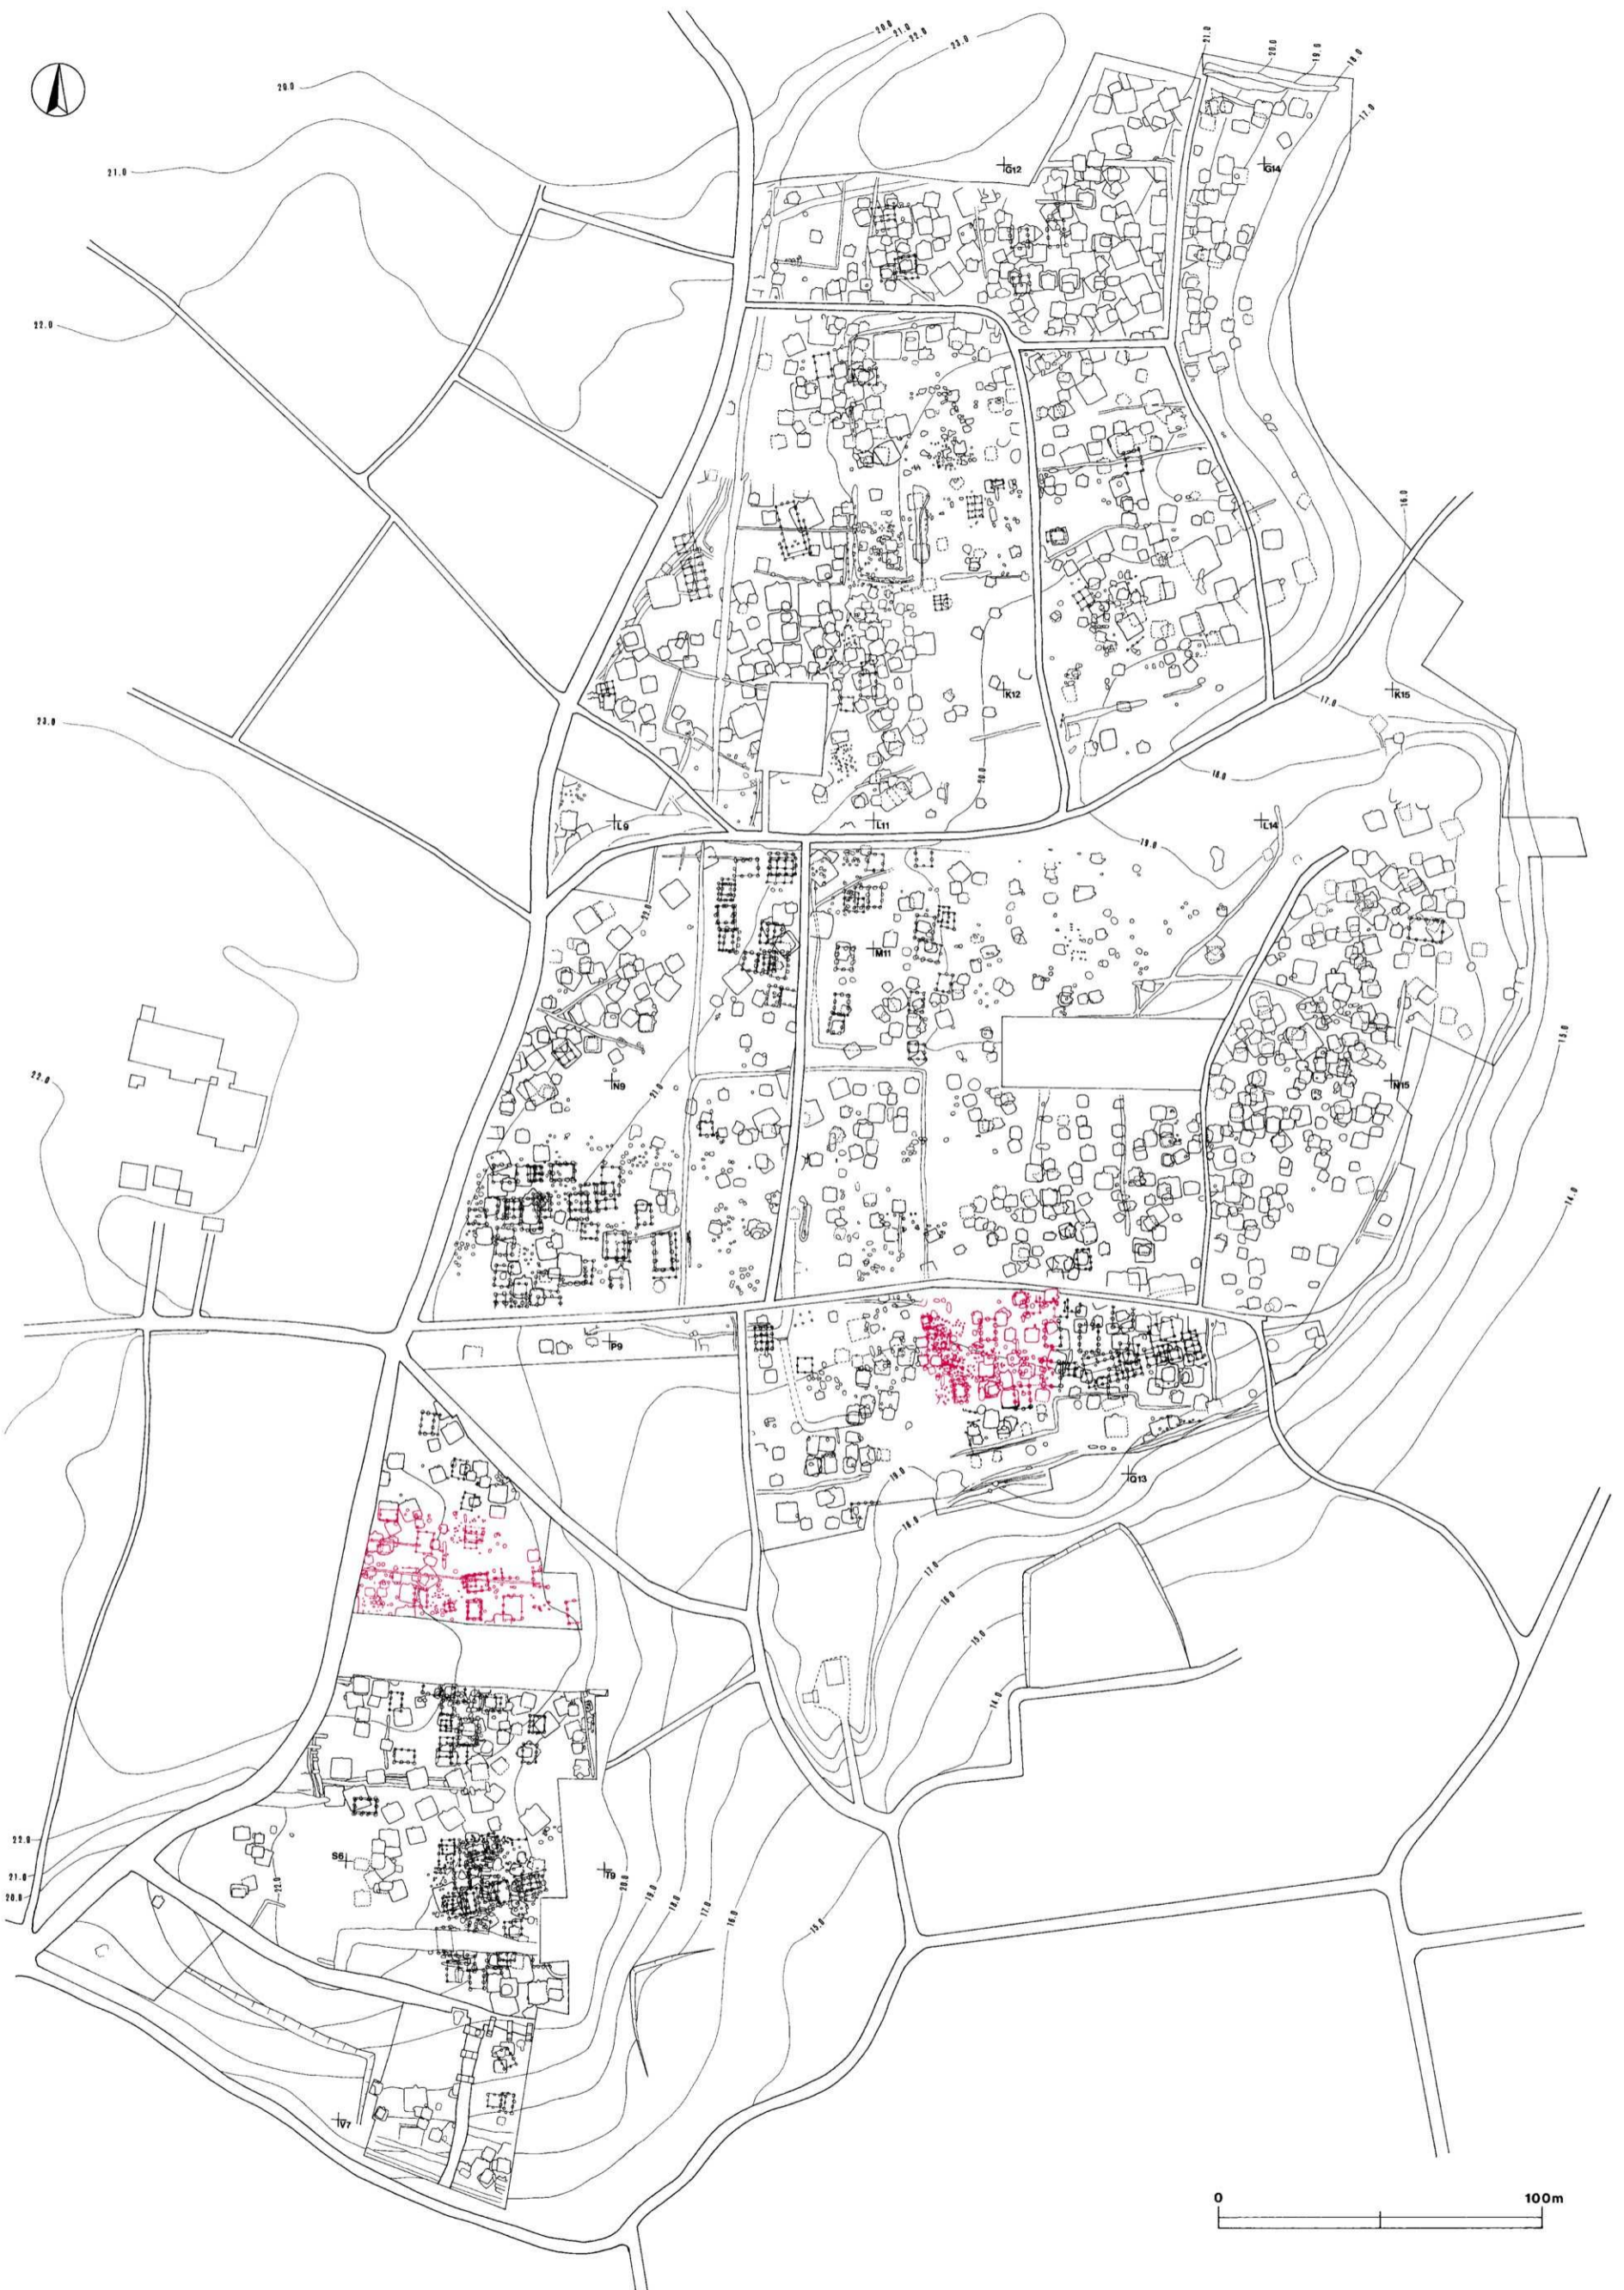

付図1 高名熊の山遺跡10区遺構全体図 茨城県教育財団文化財調査報告第236集

付図2 高名熊の山遺跡12区遺構全体図 茨城県教育財団文化財調査報告第236集

付図3 高名熊の山遺跡遺構全体図 茨城県教育財団文化財調査報告第236集