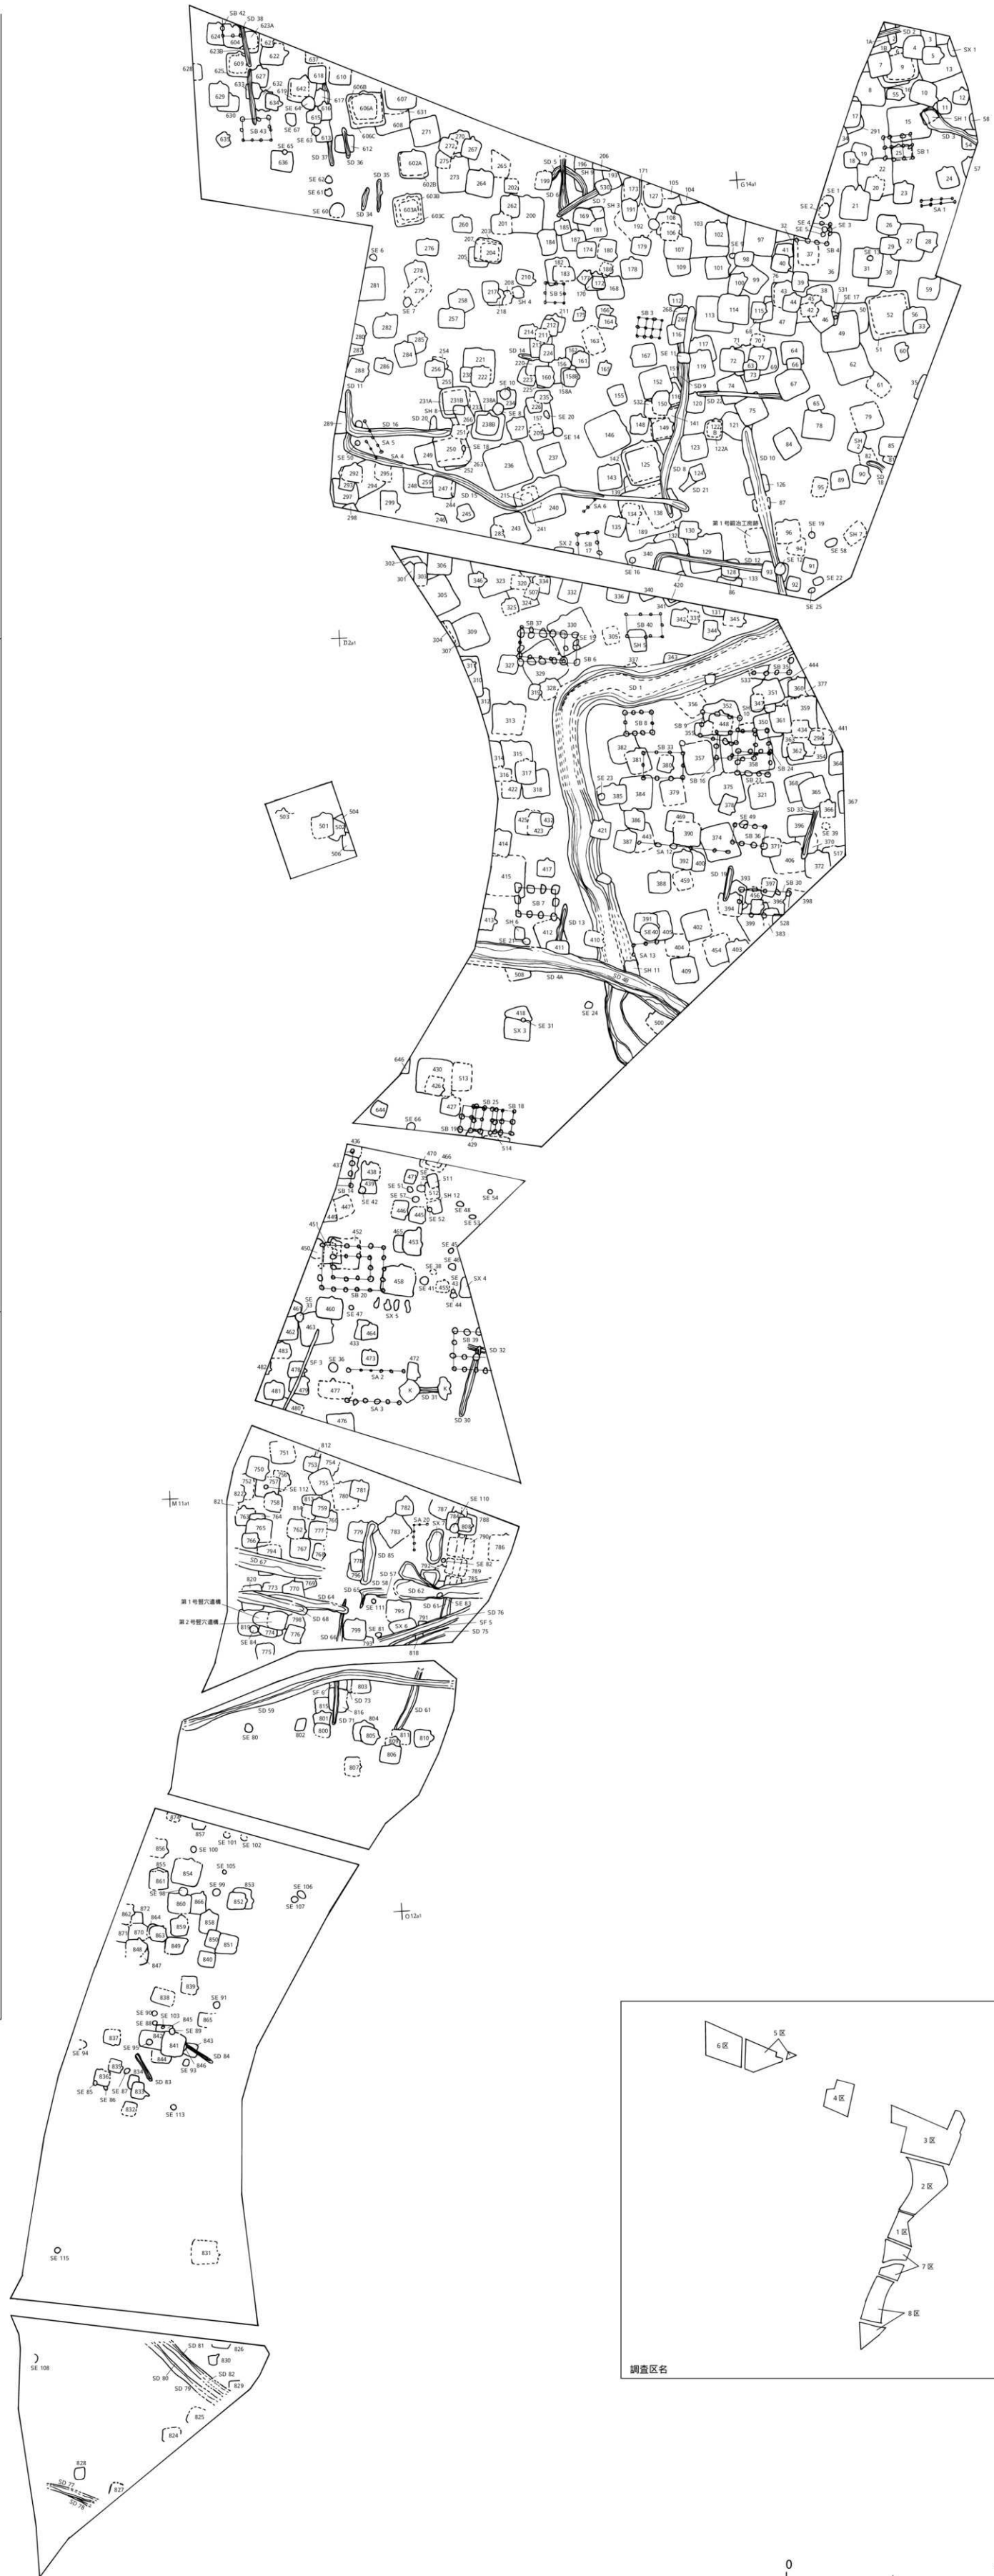

↑ E10a

↑ G10a

↑ G6a

↑ C6a

↑ E5a

↑ C6a

↑ E2a

↑ E11a

↑ G10a

調査区名

0 40m

付図2 辰海道遺跡遺構全体図