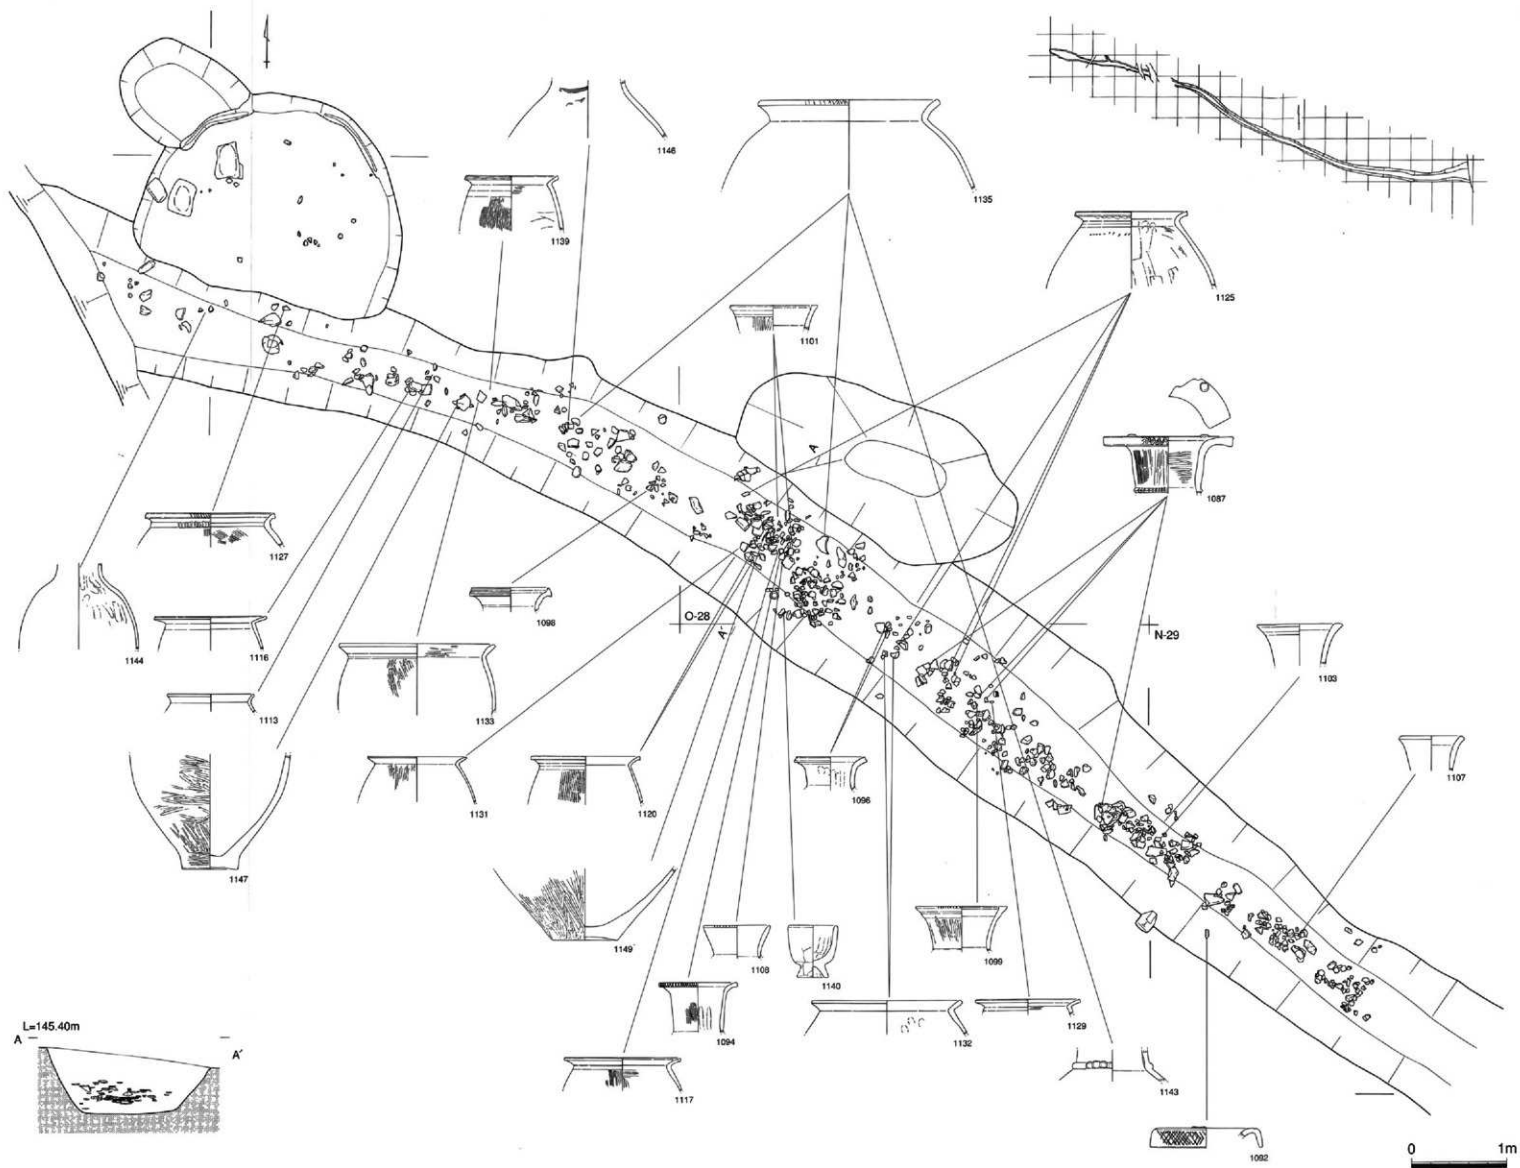

付図4 丸山遺跡 遺構配置図 (3)

丸山遺跡 付図5 SD1027 A地区 遺物出土状況

丸山遺跡 付図6 SD1027 B地区 遺物出土状況 (1)

丸山遺跡 付図7 SD1027 B地区 遺物出土状況 (2)

丸山遺跡 付図8 SD1027 C地区 遺物出土状況 (1)

丸山遺跡 付図9 SD1027 C地区 遺物出土状況 (2)