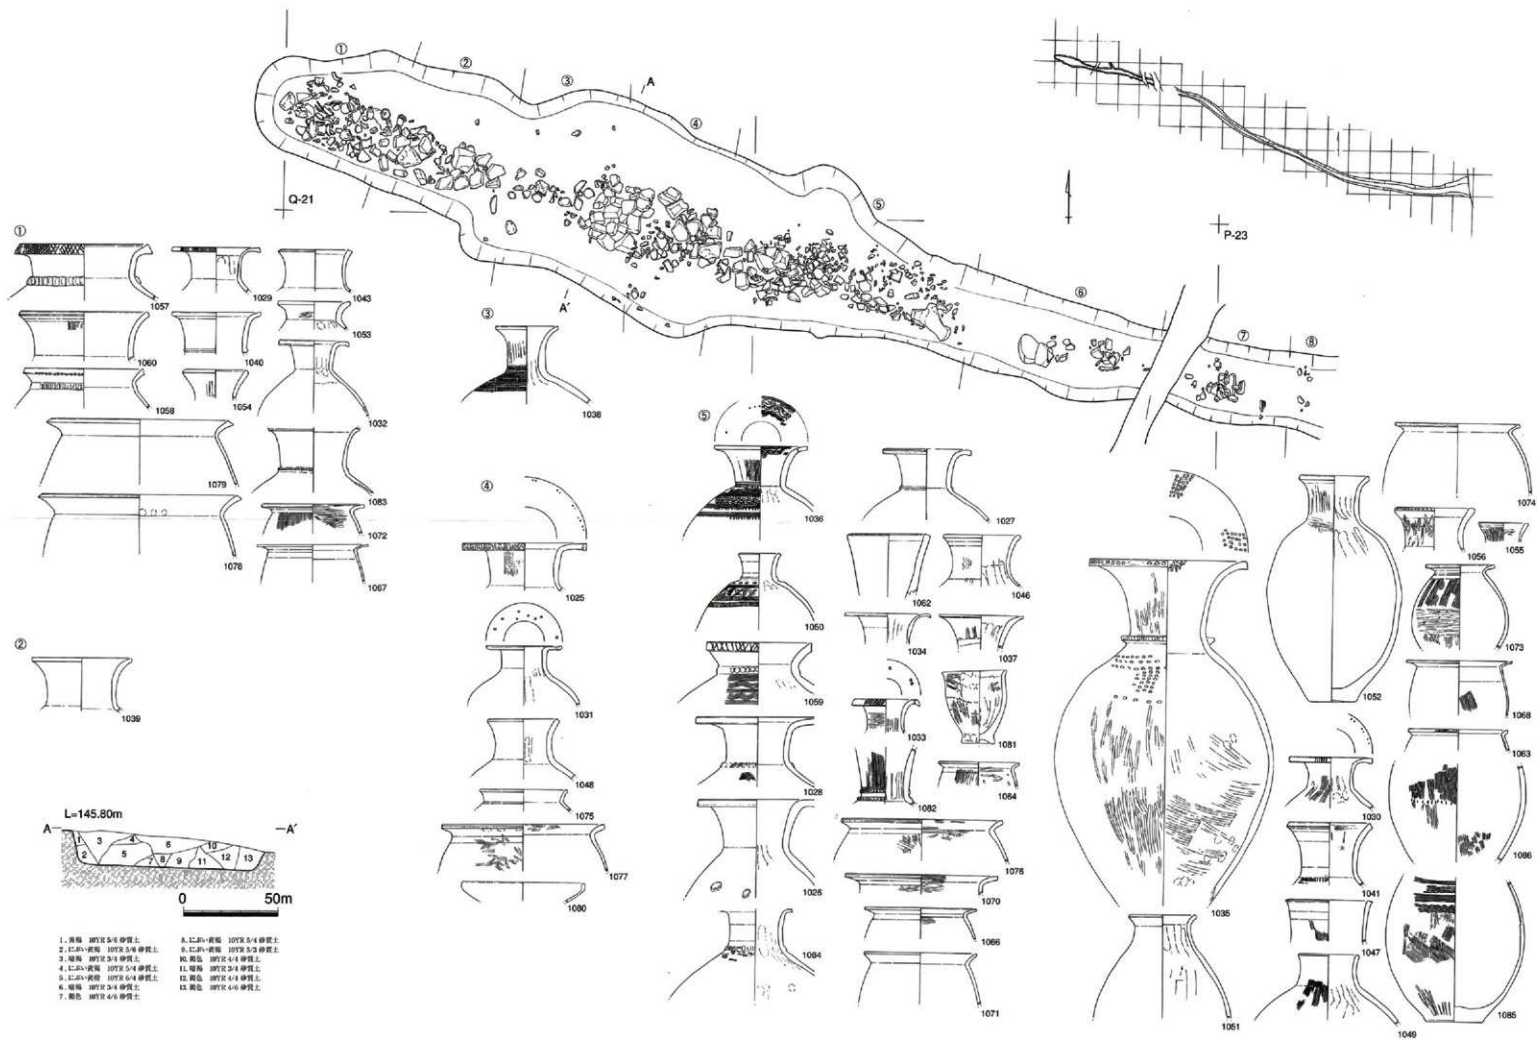

付図4 丸山遺跡 遺構配置図 (3)

丸山遺跡 付図5 SD1027 A地区 遺物出土状況

丸山遺跡 付図6 SD1027 B地区 遺物出土状況 (1)

丸山遺跡 付図7 SD1027 B地区 遺物出土状況 (2)

丸山遺跡 付図8 SD1027 C地区 遺物出土状況 (1)

丸山遺跡 付図9 SD1027 C地区 遺物出土状況 (2)