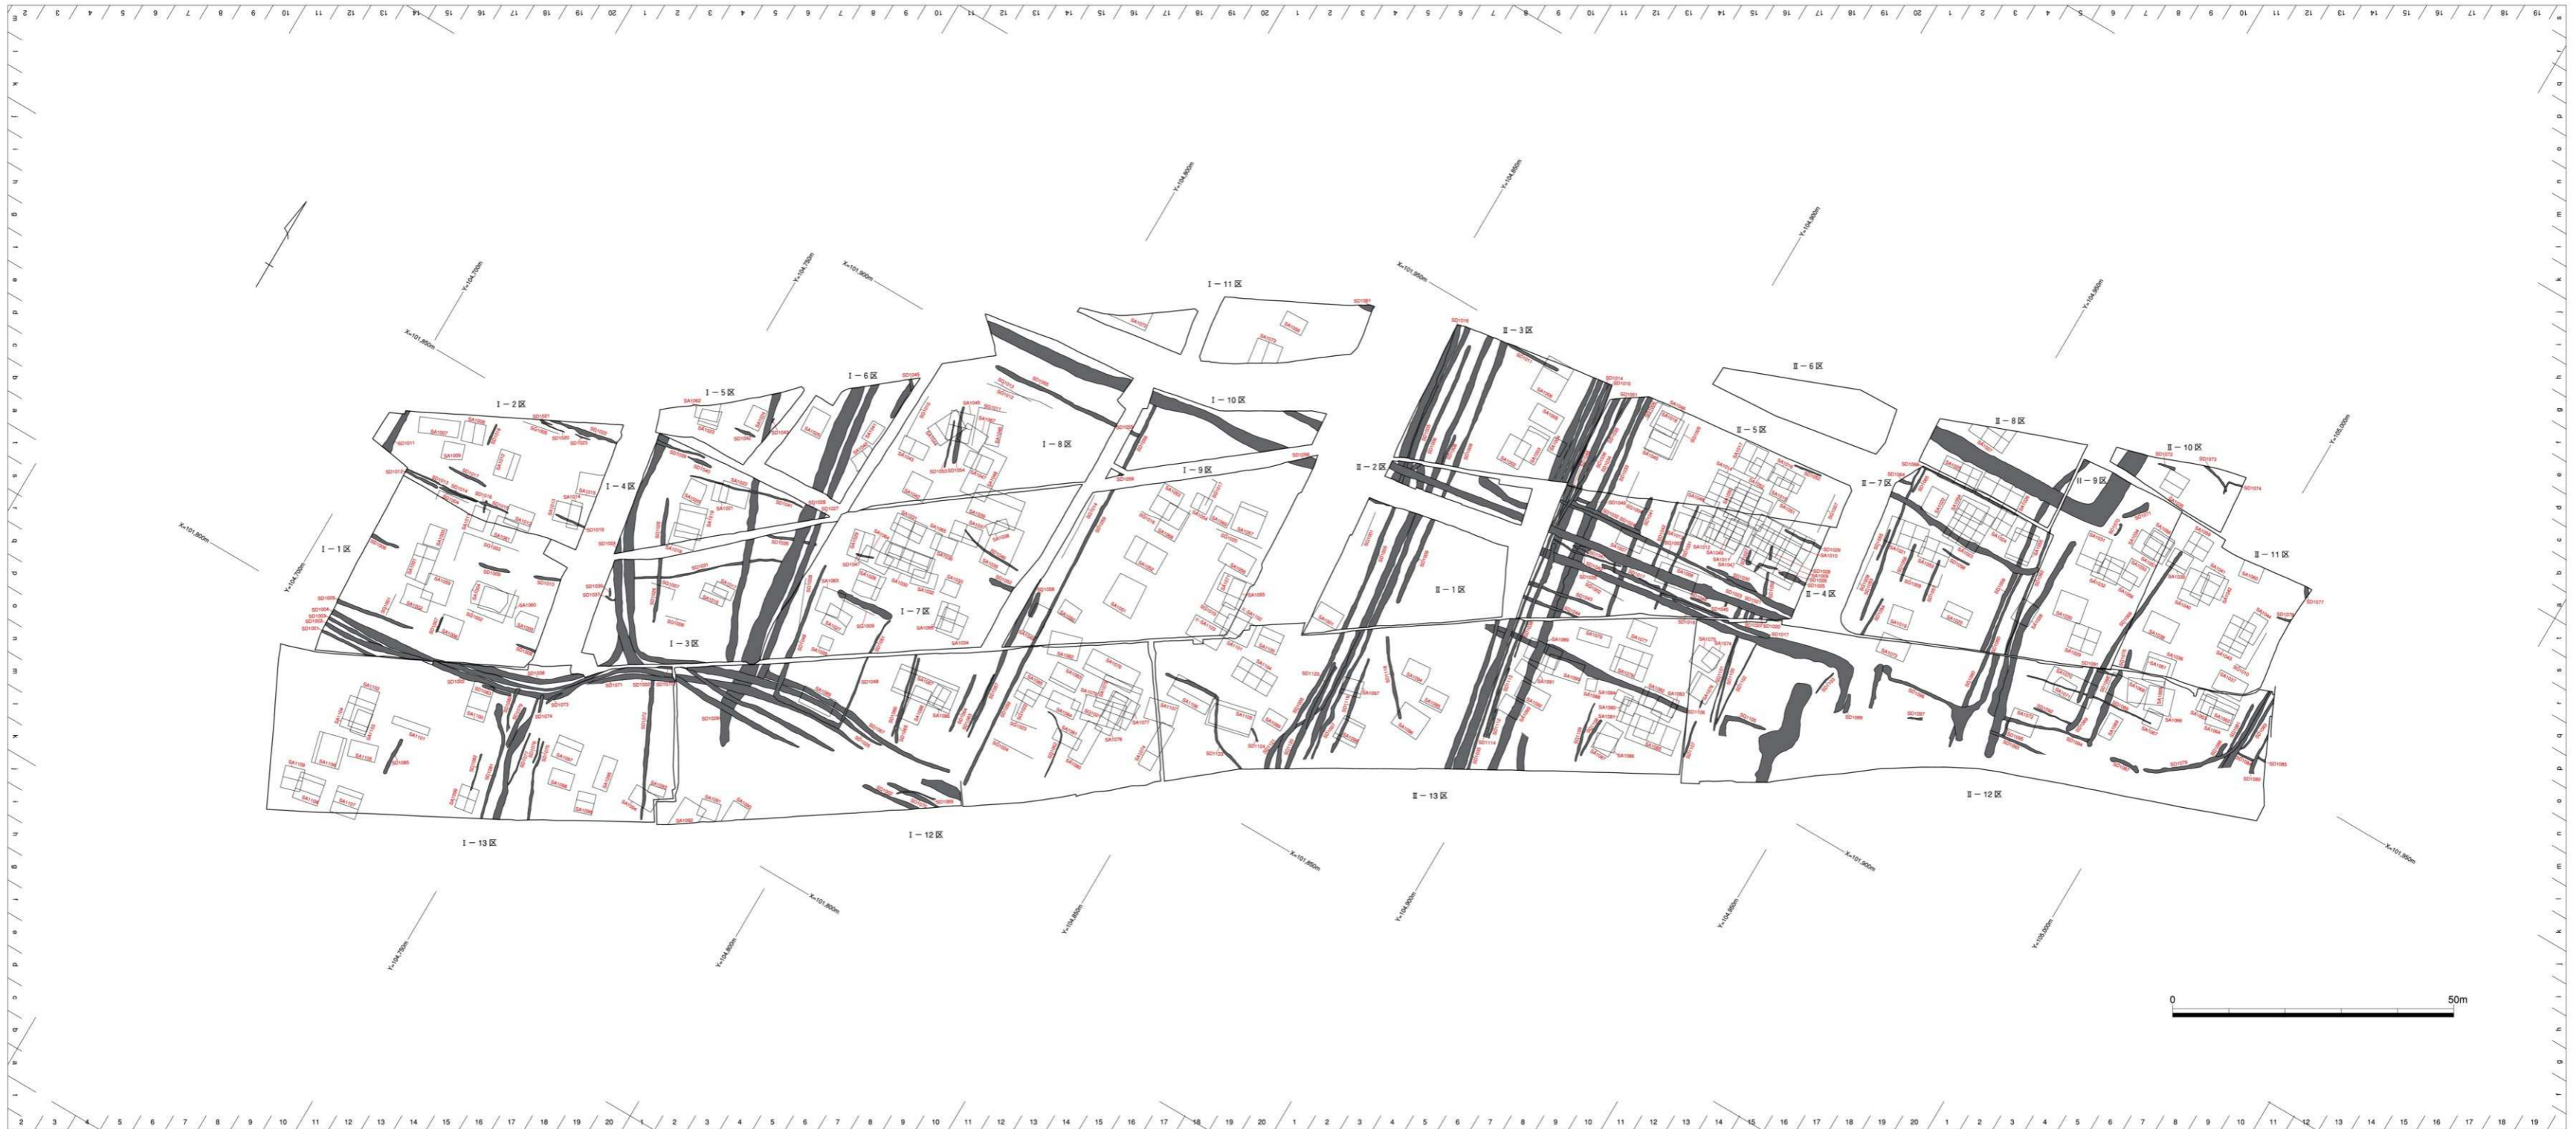

付図1 宮ノ本遺跡Ⅰ・Ⅱ地区 第1遺構面 全体図

付図2 宮ノ本遺跡I地区 第1遺構面 遺構配置図

付図3 宮ノ本遺跡Ⅱ地区 第1遺構面 遺構配置図

付図4 宮ノ本遺跡I-12区 第1遺構面 遺構配置図

付図5 宮ノ本遺跡 I - 13 区 第 1 遺構面 遺構配置図

付図6 宮ノ本遺跡Ⅱ-12区 第1遺構面 遺構配置図

付図7 宮ノ本遺跡Ⅱ-13区 第1遺構面 遺構配置図

付図8 宮ノ本遺跡 I・II地区 第1遺構面 SA・SG・SD配置図